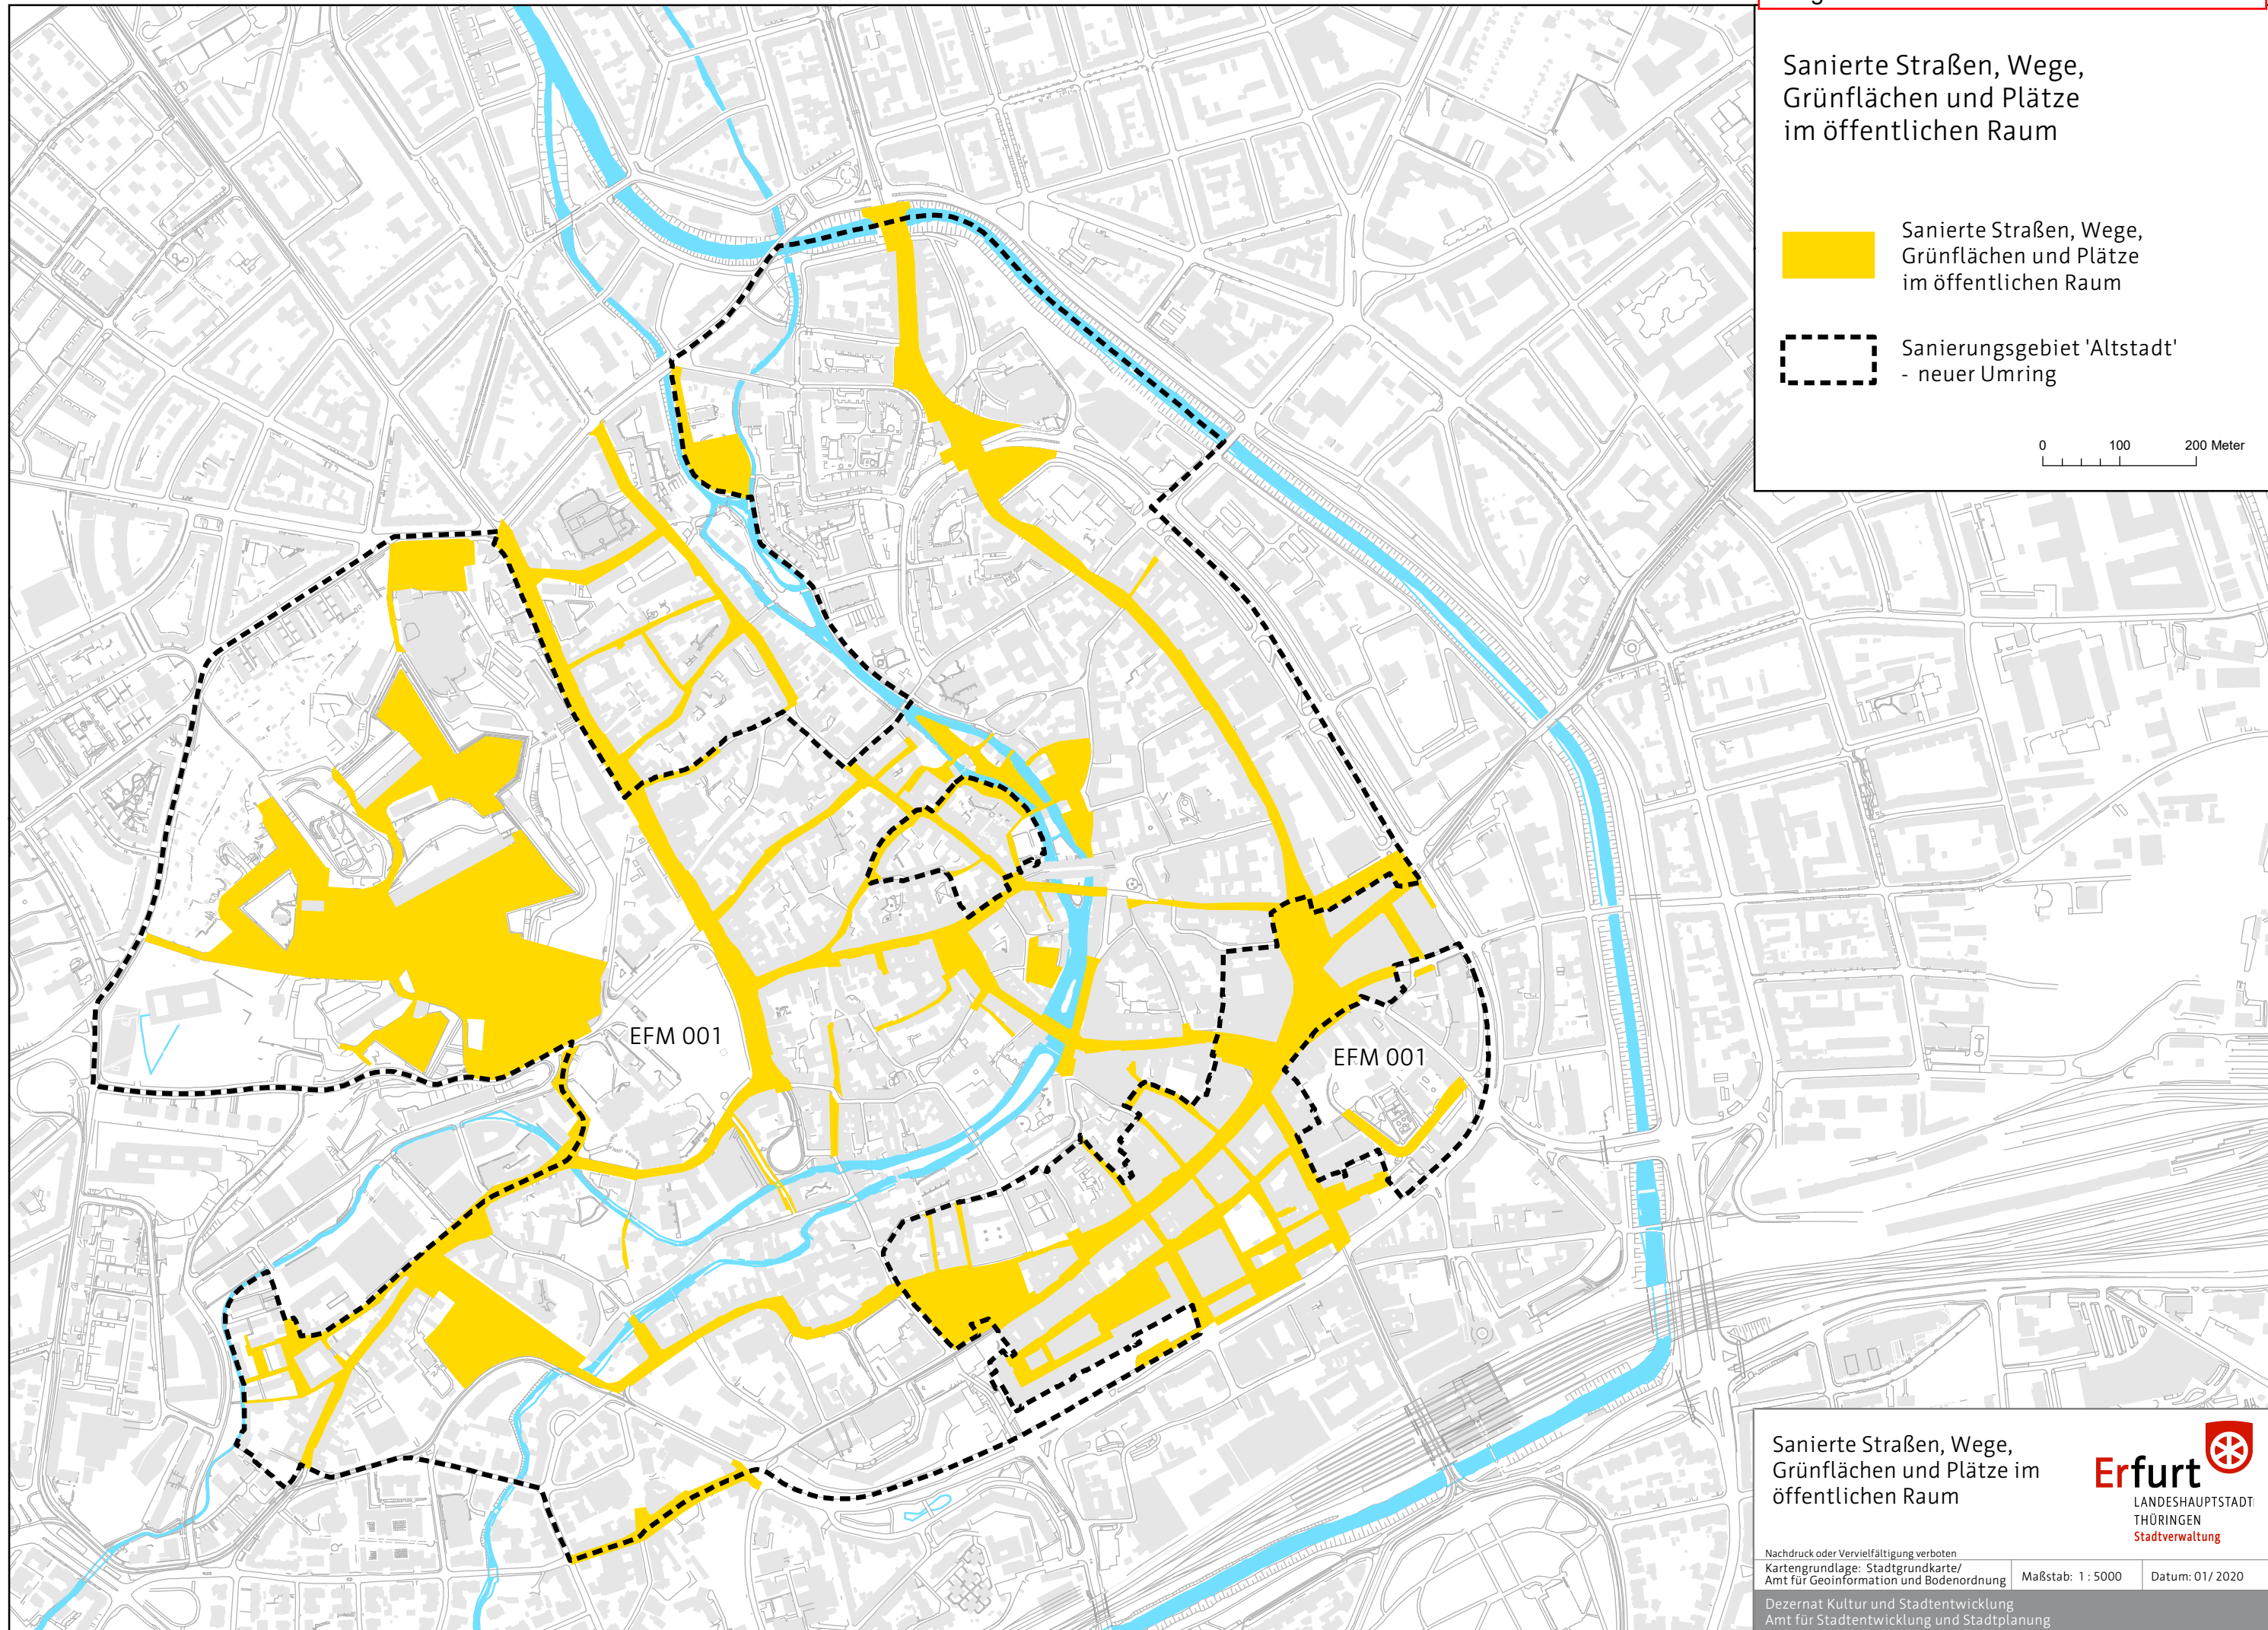

Sanierte Straßen, Wege,
Grünflächen und Plätze
im öffentlichen Raum

 Sanierte Straßen, Wege,
Grünflächen und Plätze
im öffentlichen Raum

 Sanierungsgebiet 'Altstadt'
- neuer Umring

0 100 200 Meter

Sanierte Straßen, Wege,
Grünflächen und Plätze im
öffentlichen Raum