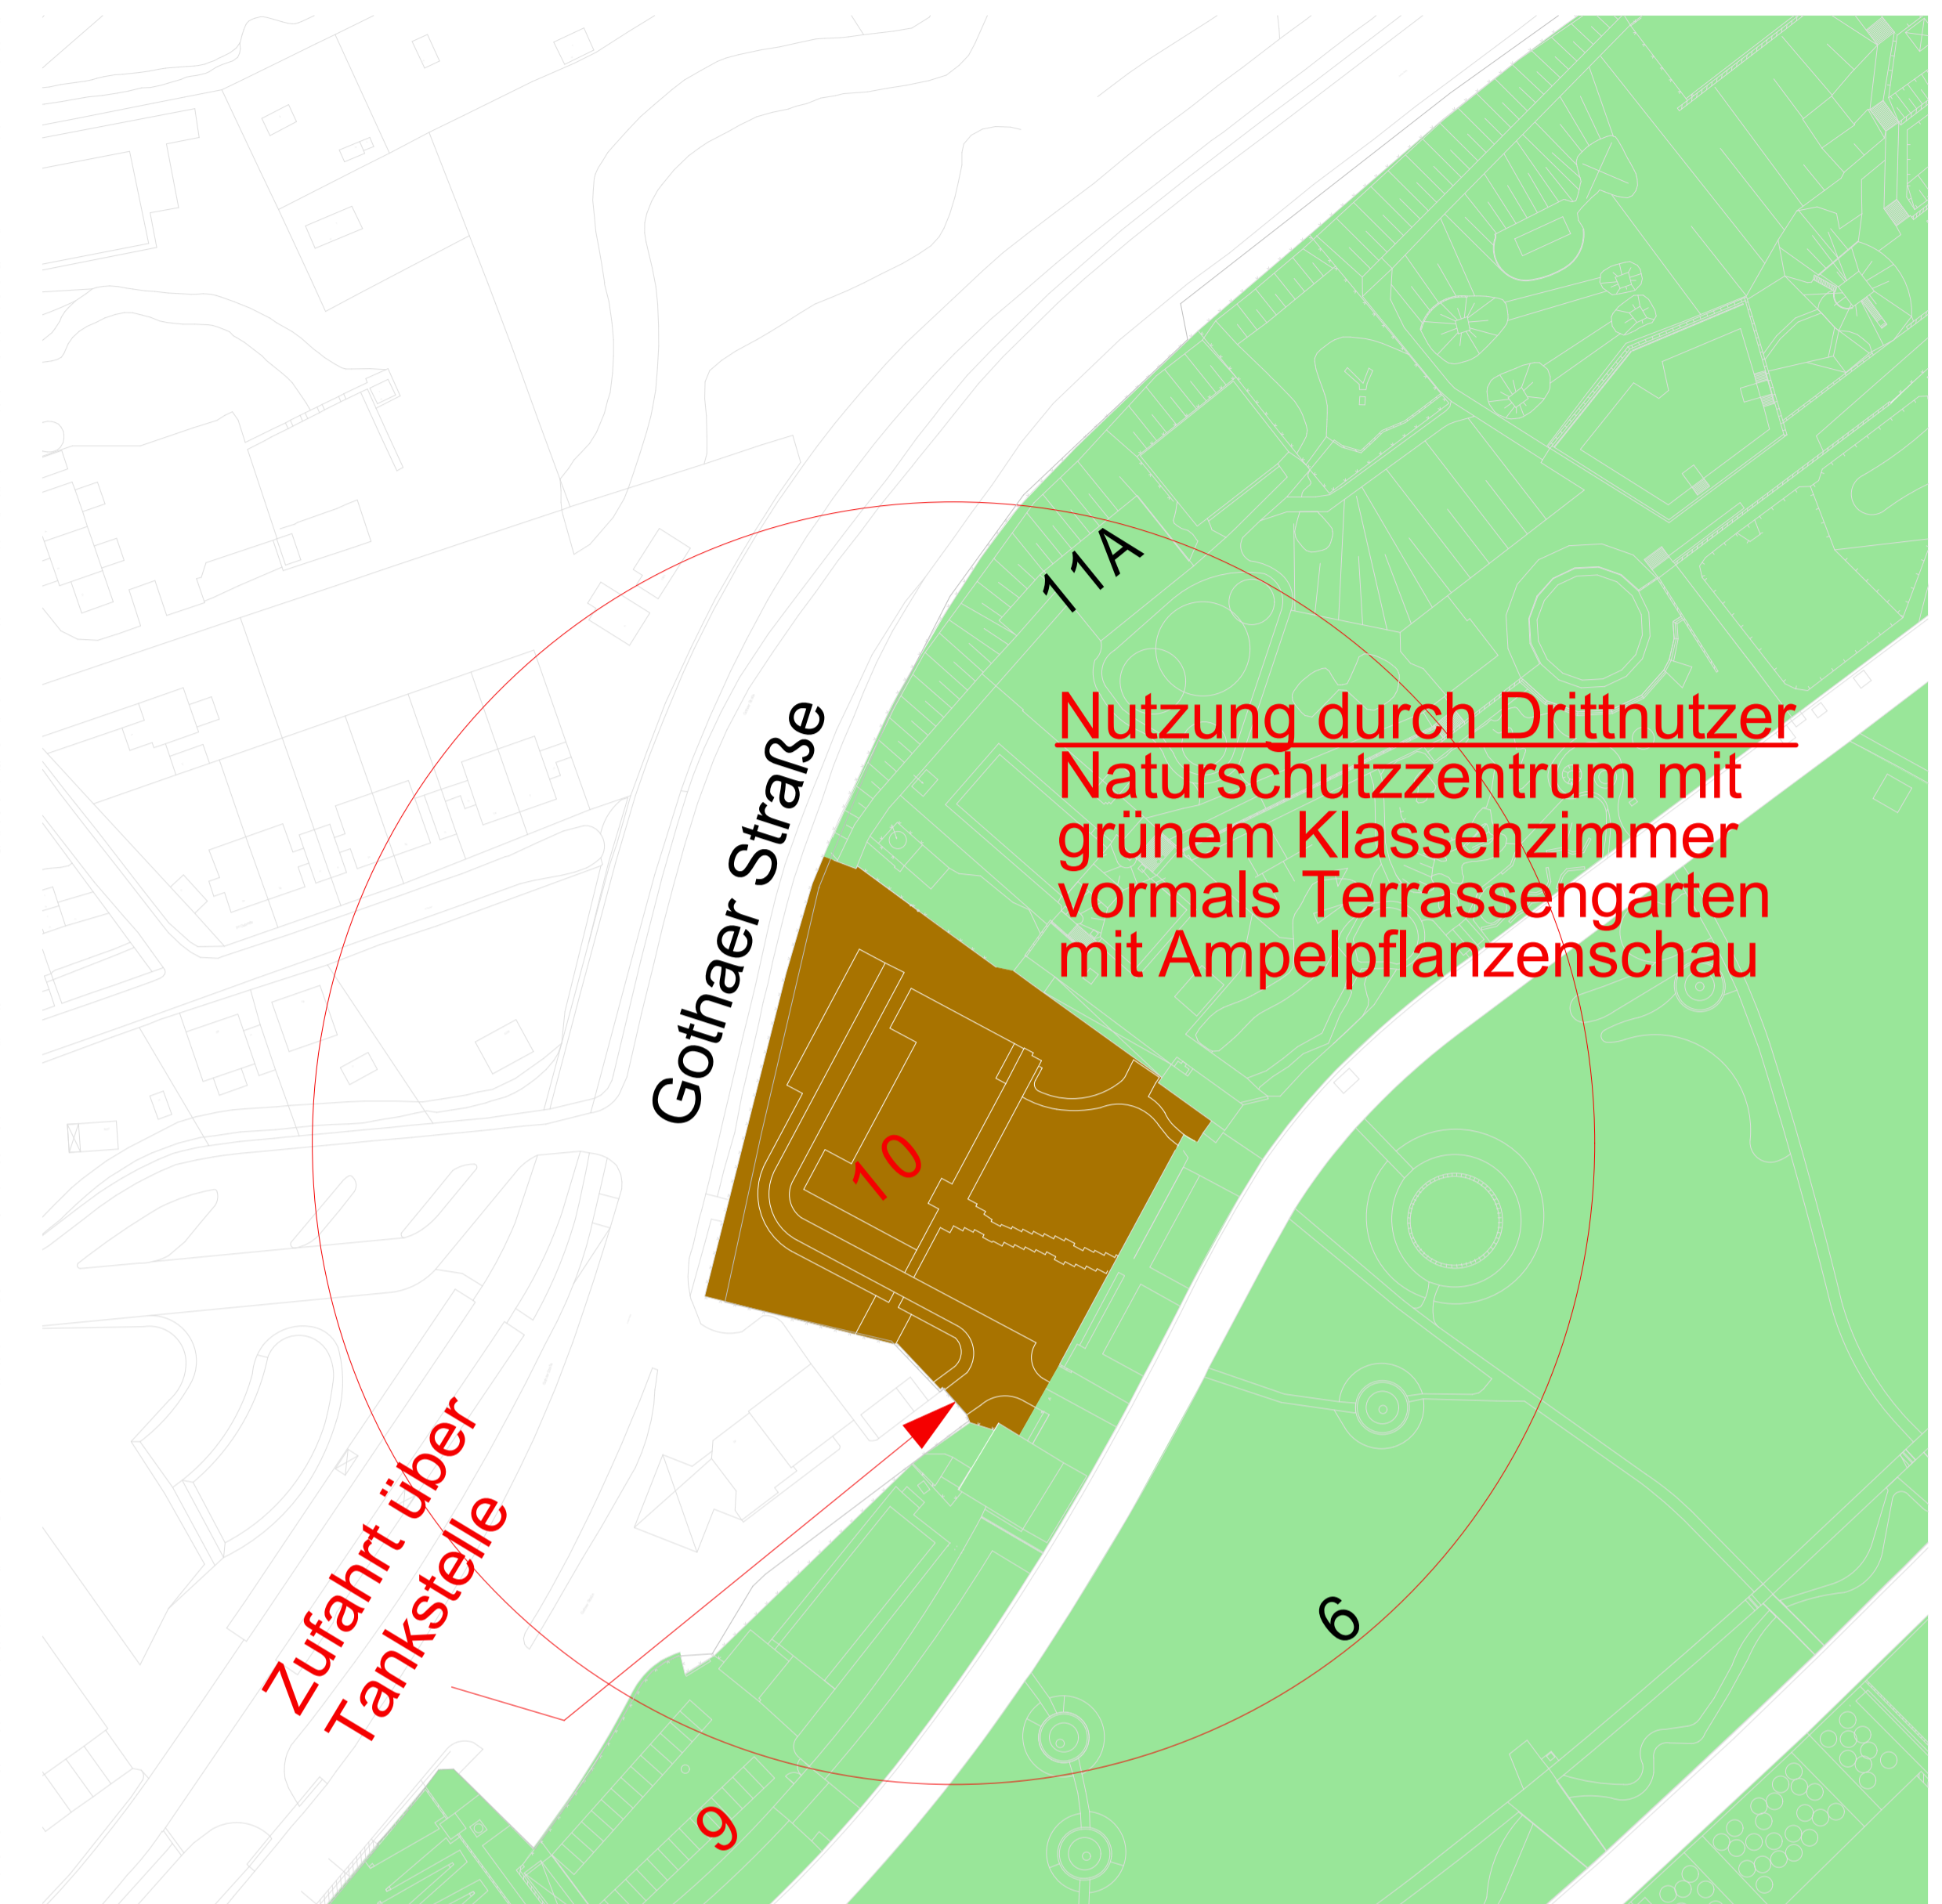

Flächenplan ega
Maßstab 1:2500

Ausschnitt Fläche Stiftung Naturschutz
Maßstab 1:1000

**Rahmenplan ega -Park Erfurt
Anlage 1
Erschließung Grundstück
Stiftung Naturschutz**

Erfurter Garten- und Ausstellungs gGmbH
Magdeburger Allee 34
Erfurt

Entwurfsverfasser
SÜDSEITE-architektur
Löberstraße 19
99084 Erfurt

Maßstab 1:2500/ 1:1000
Datum 18.12.2020