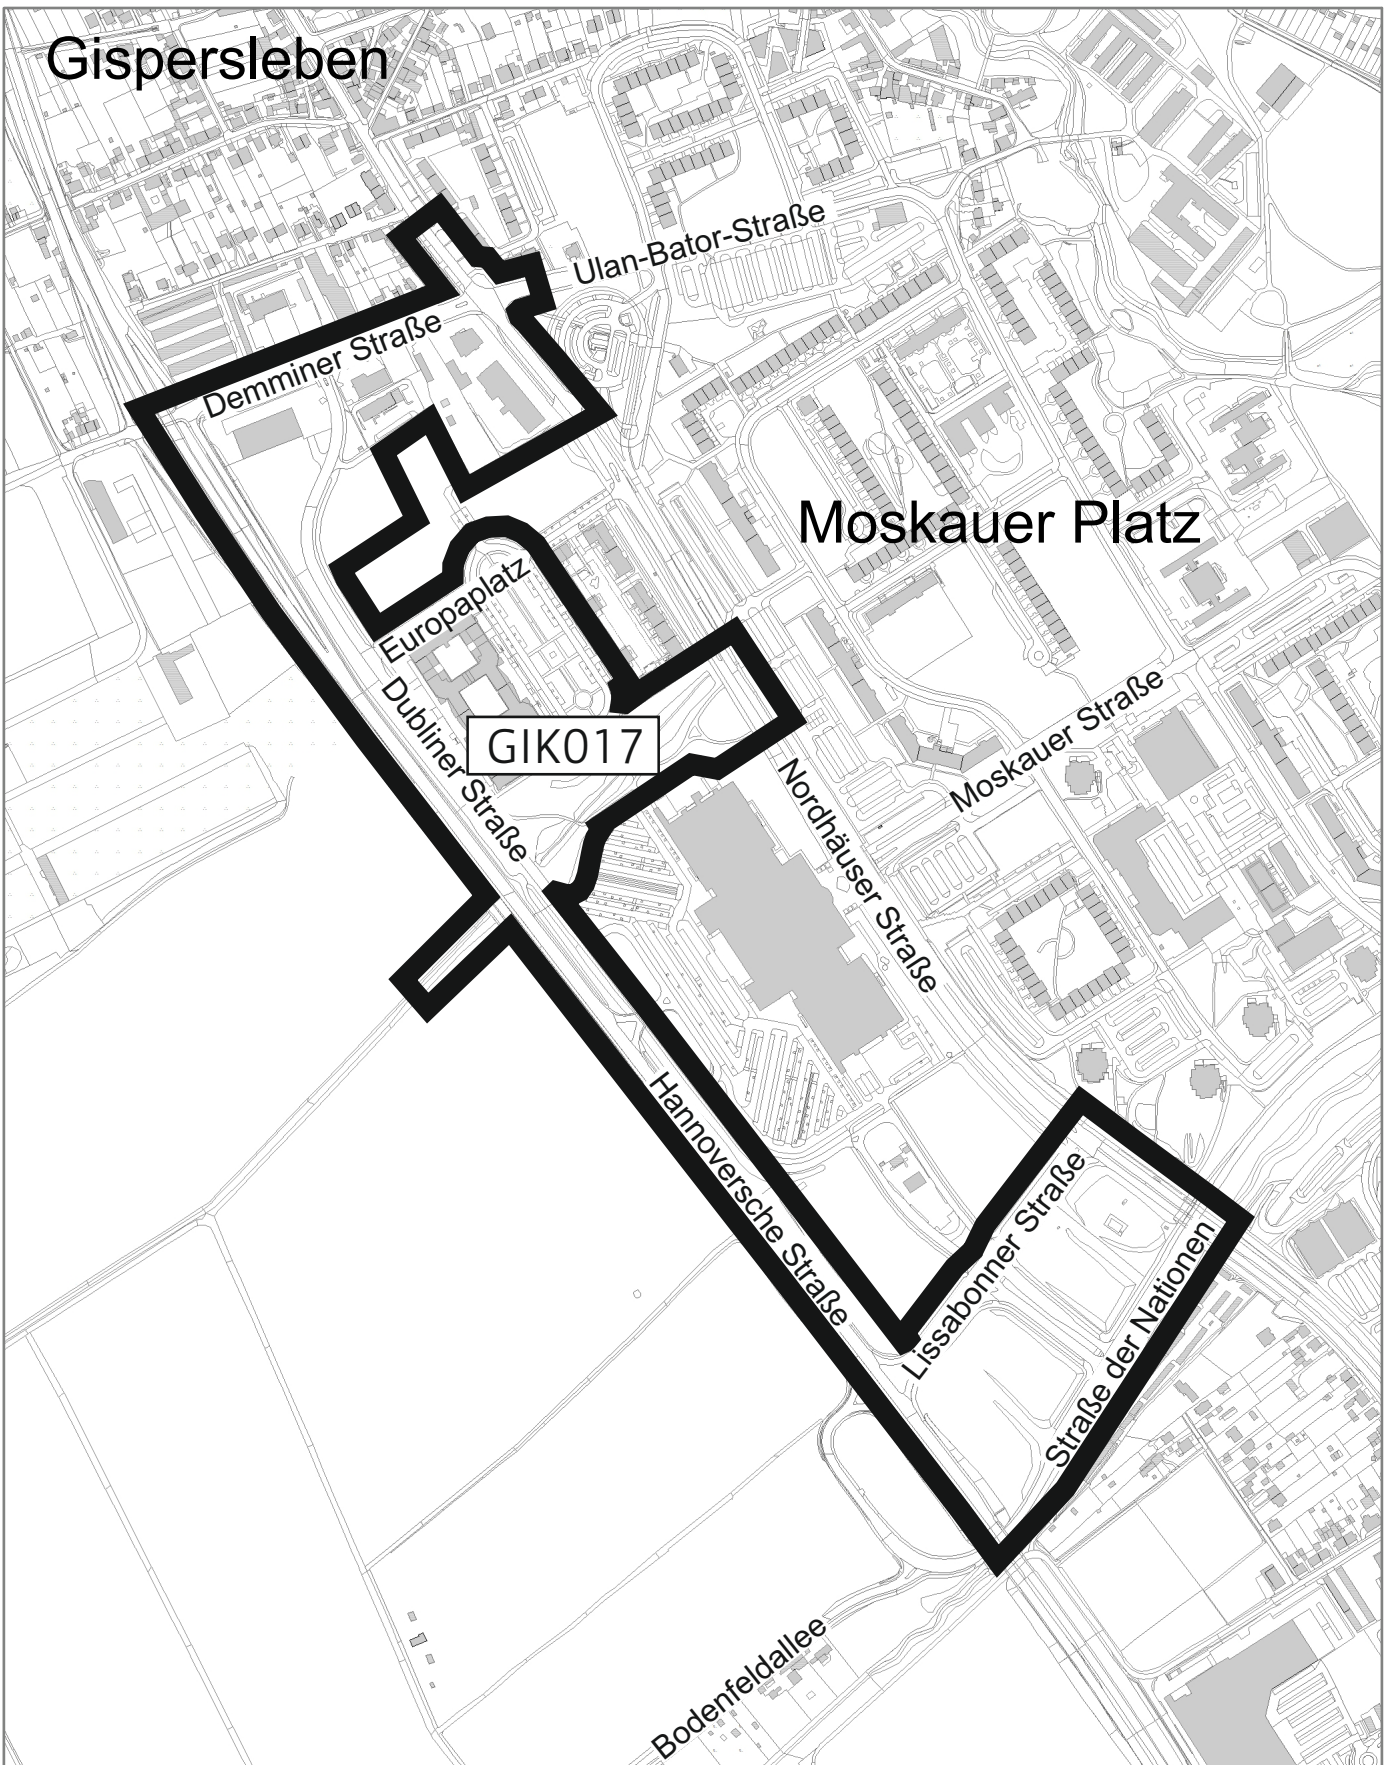

Gispersleben

Moskauer Platz

GIK017

Bebauungsplan GIK017

“Gebiet zwischen Nordhäuser Straße, Demminer Straße, Hannoversche Straße (B4) und Straße der Nationen“

1. Änderung

Nachdruck oder Vervielfältigung verboten

Kartengrundlage: Stadtgrundkarte / Amt für Geoinformation, Bodenordnung und Liegenschaften

Ausgabedatum: März 2021

Übersicht Geltungsbereich - nur zur Information (nicht maßstabsgerecht)

Dezernat Kultur und Stadtentwicklung
Amt für Stadtentwicklung und Stadtplanung