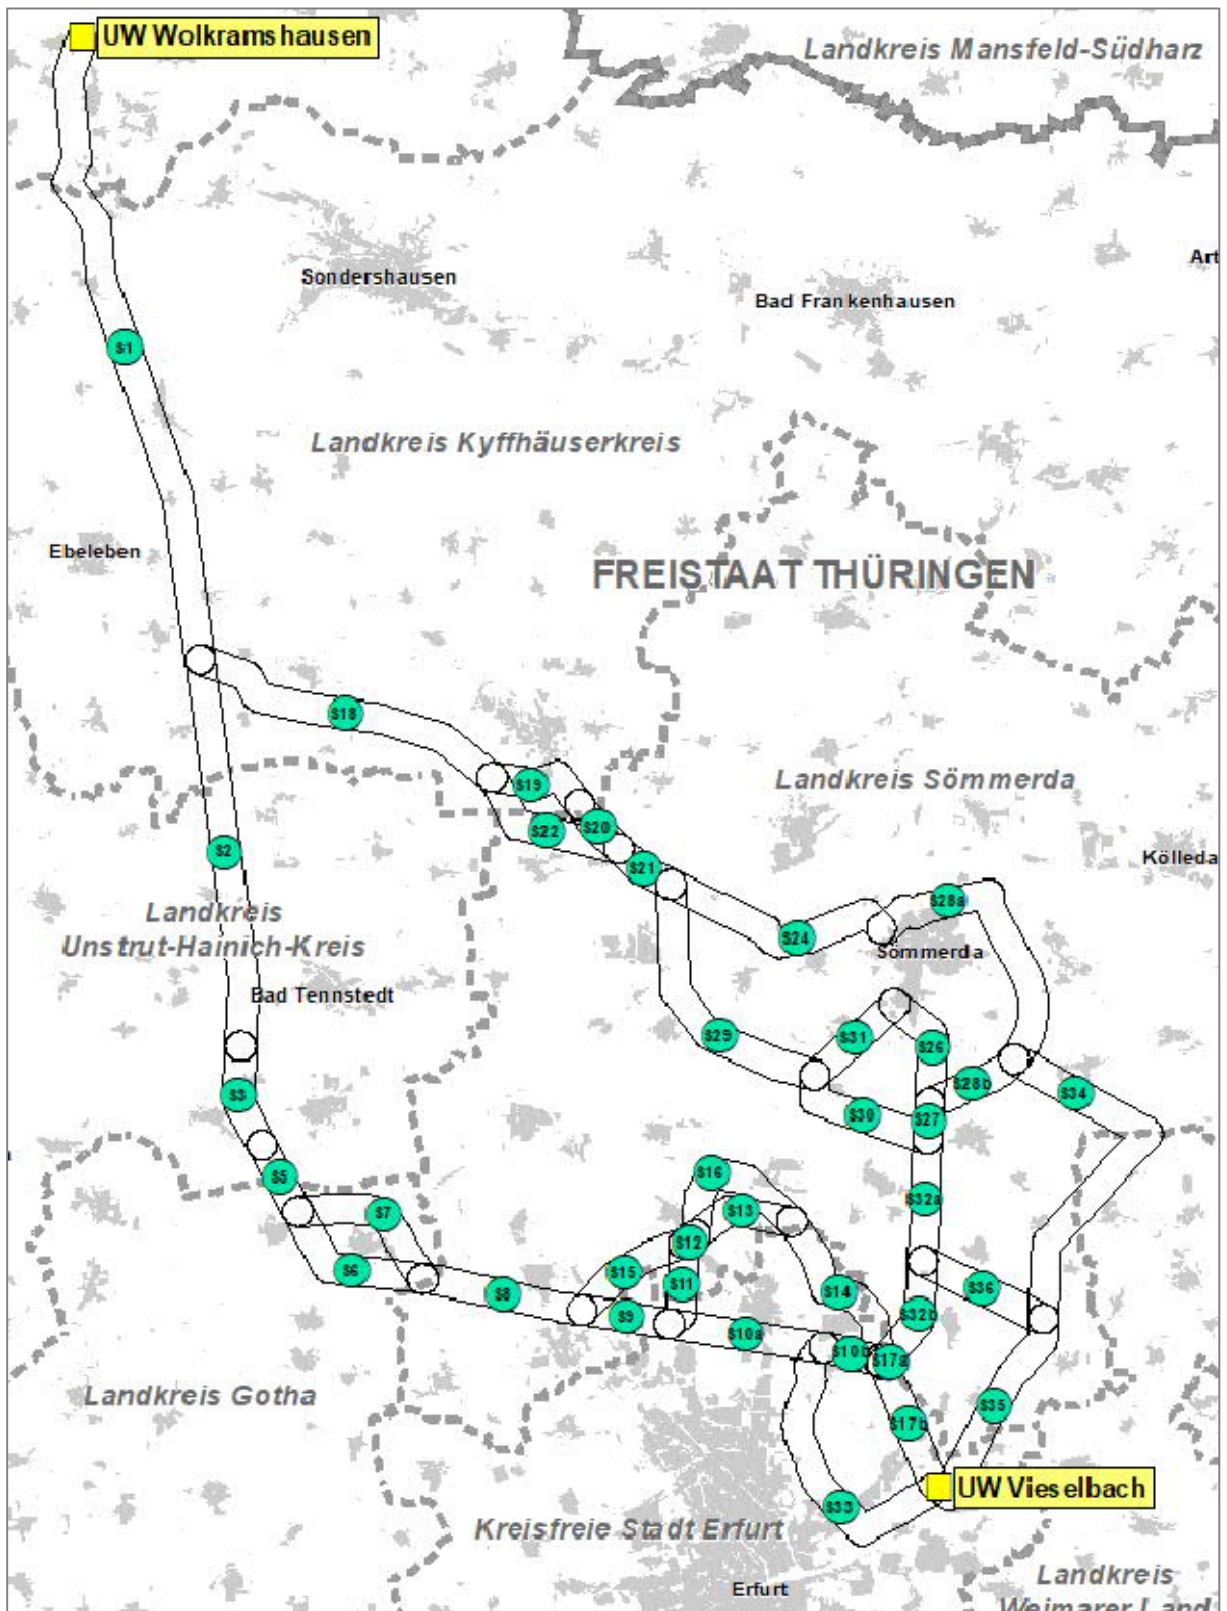

### Übersichtskarte Trassenkorridorsegmente

### Übersichtskarte Trassenkorridorsegmente – Ausschnitt Erfurter Stadtgebiet

TK-Segment

Umspannwerk (UW)

Grenze Bundesland

Grenze Landkreis/Kreisfreie Stadt

Quelle: © GeoBasis-DE / BKG 2019