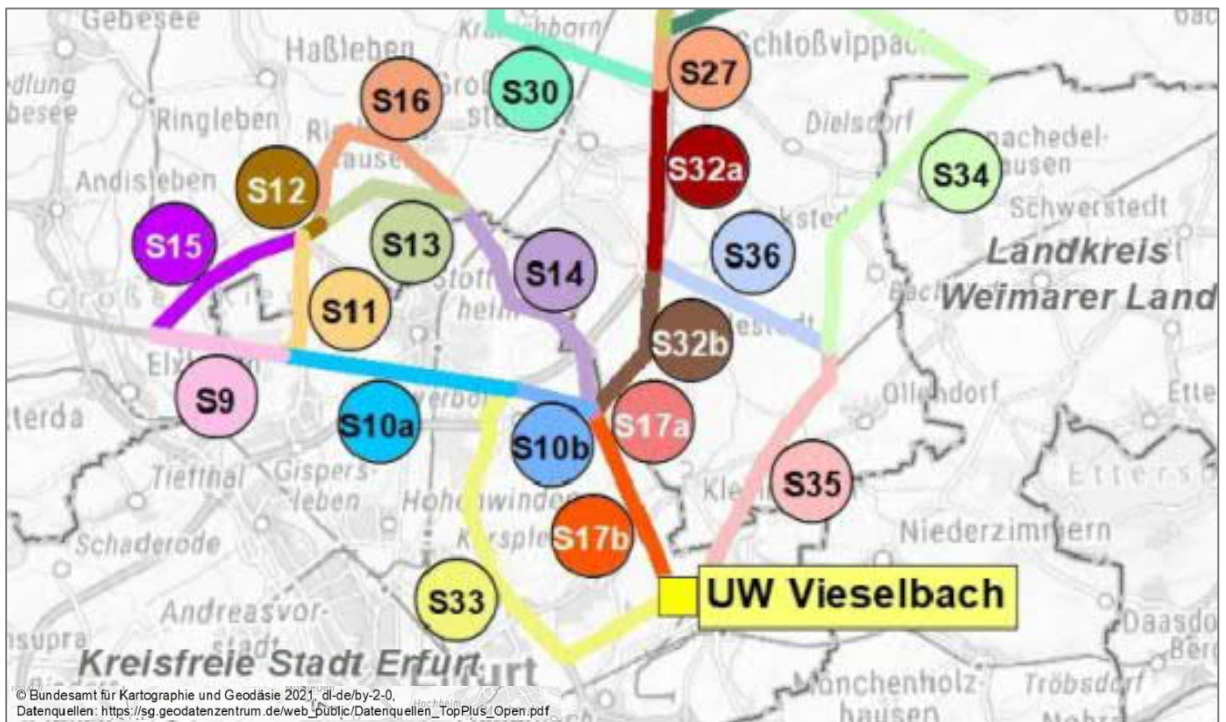

### Übersichtskarte Trassenkorridorsegmente

### Übersichtskarte Trassenkorridorsegmente – Ausschnitt Erfurter Stadtgebiet

TK-Segment

Umspannwerk (UW)

Grenze Bundesland

Grenze Landkreis/Kreisfreie Stadt

Quelle: © GeoBasis-DE / BKG 2019