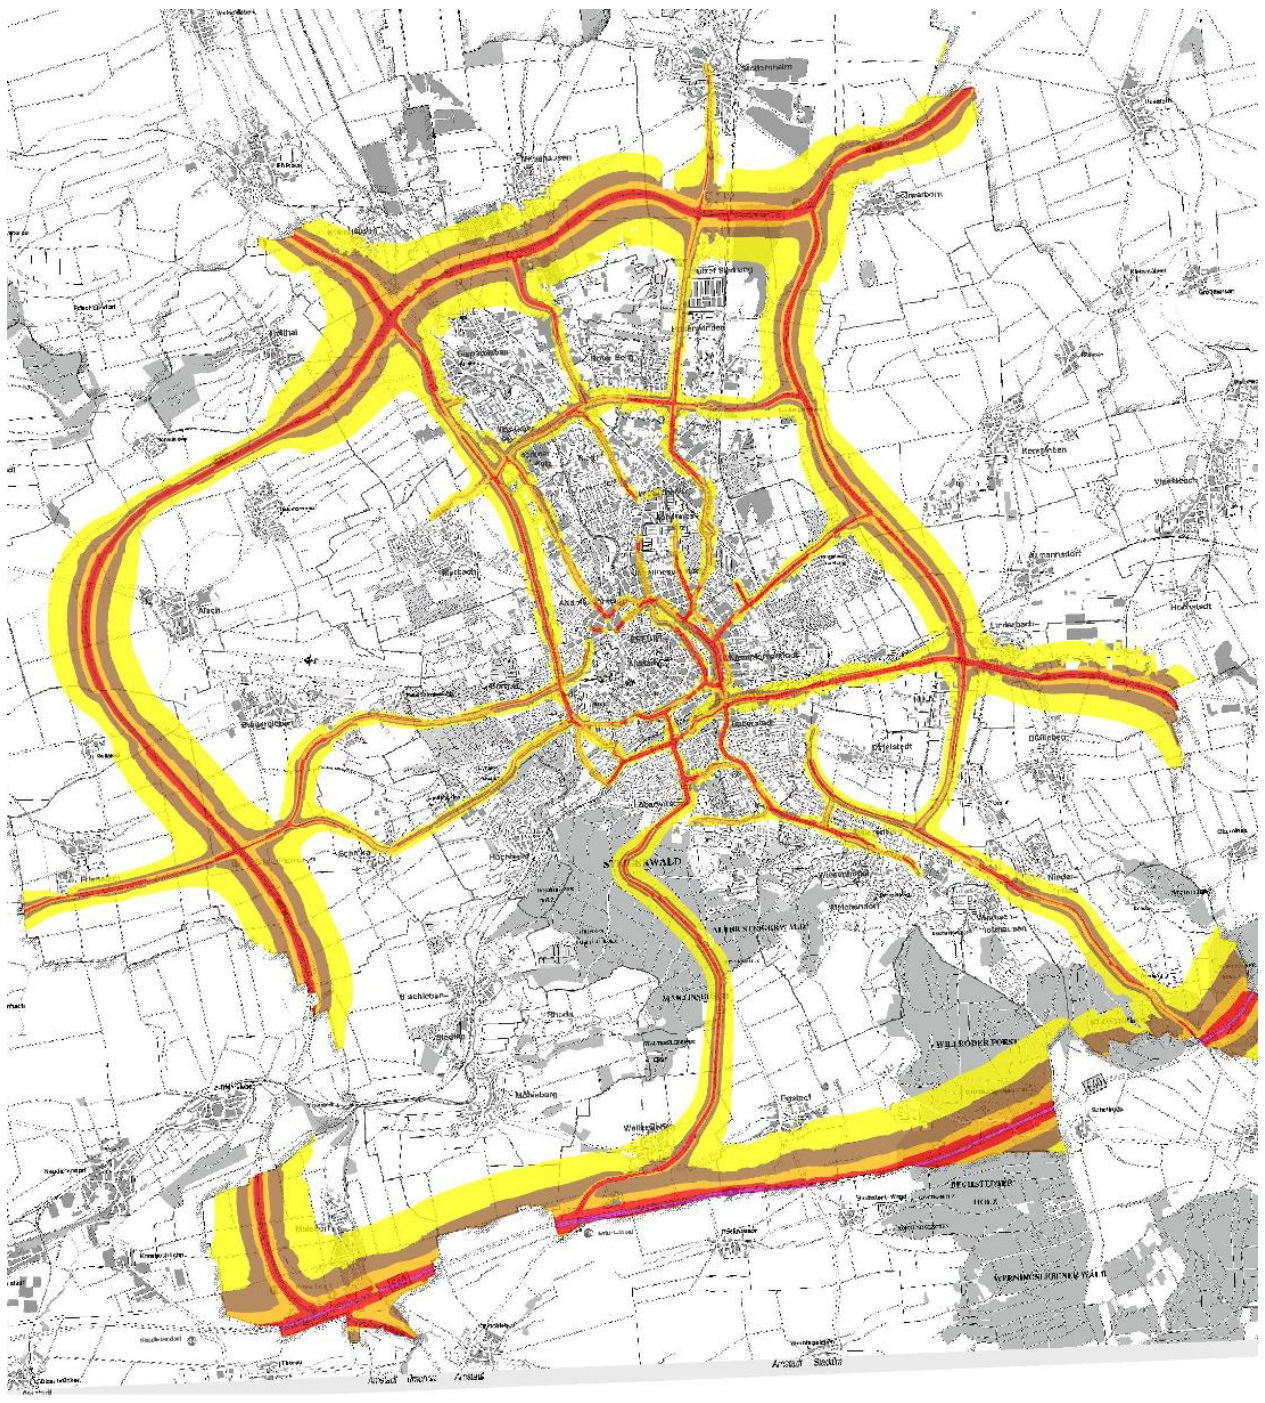

Lärmkartierung Erfurt Hauptverkehrsstraßen (Stufe 3)

Lärmkarte Zeitbereich 24 Stunden (L_{DEN})

(Quelle: Thüringer Landesanstalt für Umwelt und Geologie)

Lärmpegel dB(A)

-  über 55 bis 60
-  über 60 bis 65
-  über 65 bis 70
-  über 70 bis 75
-  über 75 bis 80

Lärmkartierung Erfurt Hauptverkehrsstraßen (Stufe 3)

Lärmkarte Zeitbereich Nacht (L_{Night})

(Quelle: Thüringer Landesanstalt für Umwelt und Geologie)

Thüringer
Landesanstalt für
Umwelt und Geologie

Lärmpegel dB(A)

- $L_{DEN} > 65 \text{ dB(A)}$
- $L_{Night} > 55 \text{ dB(A)}$

Stand: Januar 2018
Datengrundlage: Thüringer Landesamt für Umwelt,
Bergbau und Naturschutz

Straßenverzeichnis

Nr.	Name	Nr.	Name
1	Alfred-Hess-Straße	37	Käthe-Kollwitz-Straße
2	Am Herrenberg	38	Konrad-Adenauer-Straße
3	Am Roten Berg	39	Kranichfelder Straße
4	Am Schwembach	40	Leipziger Platz
6	Arnstädter Straße	41	Leipziger Straße
10	Bergstraße	42	Liebknechtstraße
11	Biereystraße	43	Loberstraße
12	Binderlebener Landstraße	44	Magdeburger Allee
13	Blücherstraße	45	Martin-Andersen-Nexo-Straße
14	Blumenstraße	46	Mittelhauser Straße
16	Bonifaciusstraße	47	Moritzwallstraße
17	Bunsenstraße	48	Nordhauser Straße
18	Clara-Zetkin-Straße	49	Paul-Schafer-Straße
19	Dalbergsweg	50	Pfortchenstraße
21	Eisenacher Straße	51	Salinenstraße
22	Erfurter Landstraße	52	Schillerstraße/Spielbergtor
23	Eugen-Richter-Straße	53	Schlachthofstraße
24	Friedrich-Engels-Straße	54	Schlüterstraße
25	Gothaer Straße	55	Stauffenbergallee
26	Greifswalder Straße	56	Steigerstraße
27	Haarberg	57	Stotterheimer Straße
28	Haarbergstraße	59	Straße des Friedens
29	Hannoversche Straße	60	Talstraße
30	Haßlerstraße	61	Thalmanstraße
31	Heinrichstraße	62	Trommsdorffstraße
33	Hugo-John-Straße	63	Tschaikowskistraße
34	Johannesstraße	64	Walkmühlstraße
35	Johann-Sebastian-Bach-Straße	65	Weimarische Straße
36	Juri-Gagarin-Ring		