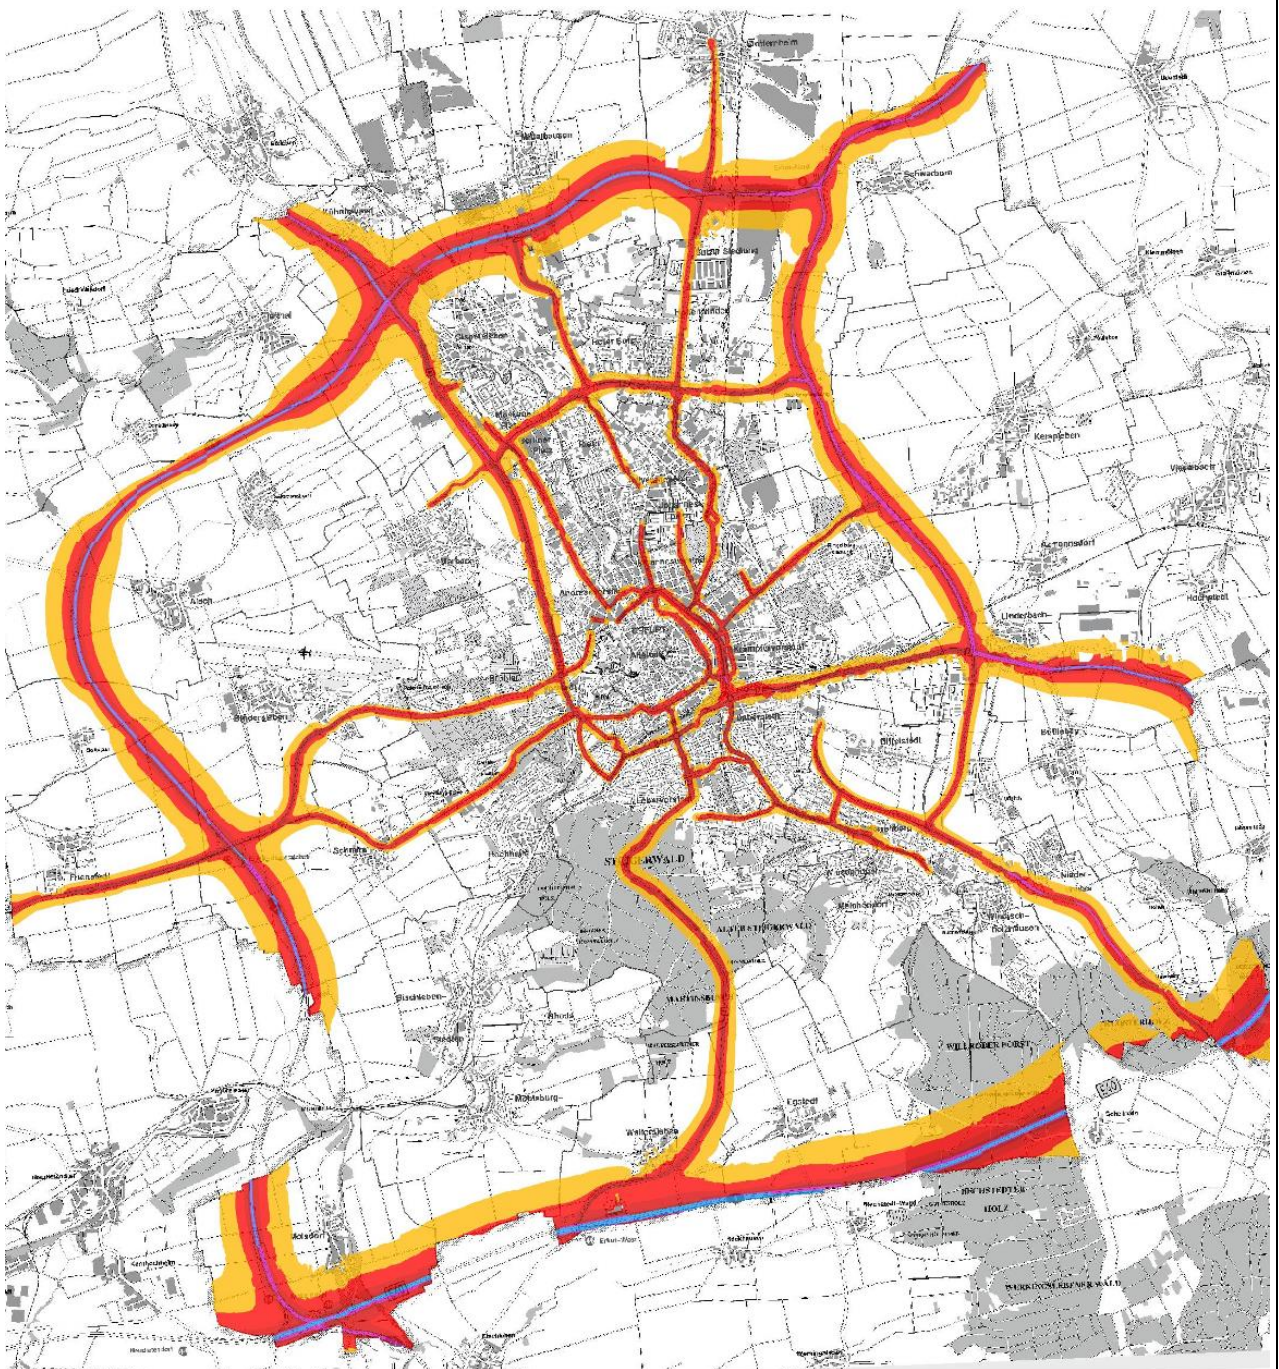

Lärmkartierung Erfurt Hauptverkehrsstraßen (Stufe 3)

Lärmkarte Zeitbereich 24 Stunden (L_{DEN})

(Quelle: Thüringer Landesanstalt für Umwelt und Geologie)

Lärmpegel dB(A)

-  über 55 bis 60
-  über 60 bis 65
-  über 65 bis 70
-  über 70 bis 75
-  über 75 bis 80

Lärmkartierung Erfurt Hauptverkehrsstraßen (Stufe 3)

Lärmkarte Zeitbereich Nacht (L_{Night})

(Quelle: Thüringer Landesanstalt für Umwelt und Geologie)

Thüringer
Landesanstalt für
Umwelt und Geologie

Lärmpegel dB(A)

- $L_{DEN} > 65 \text{ dB(A)}$
- $L_{Night} > 55 \text{ dB(A)}$

Stand: Januar 2018
Datengrundlage: Thüringer Landesamt für Umwelt,
Bergbau und Naturschutz

Straßenverzeichnis

Nr.	Name	Nr.	Name
1	Alfred-Hess-Straße	37	Käthe-Kollwitz-Straße
2	Am Herrenberg	38	Konrad-Adenauer-Straße
3	Am Roten Berg	39	Kranichfelder Straße
4	Am Schwembach	40	Leipziger Platz
6	Arnstädter Straße	41	Leipziger Straße
10	Bergstraße	42	Liebknechtstraße
11	Biereystraße	43	Loberstraße
12	Binderlebener Landstraße	44	Magdeburger Allee
13	Blücherstraße	45	Martin-Andersen-Nexo-Straße
14	Blumenstraße	46	Mittelhauser Straße
16	Bonifaciusstraße	47	Moritzwallstraße
17	Bunsenstraße	48	Nordhauser Straße
18	Clara-Zetkin-Straße	49	Paul-Schafer-Straße
19	Dalbergsweg	50	Pfortchenstraße
21	Eisenacher Straße	51	Salinenstraße
22	Erfurter Landstraße	52	Schillerstraße/Spielbergtor
23	Eugen-Richter-Straße	53	Schlachthofstraße
24	Friedrich-Engels-Straße	54	Schlüterstraße
25	Gothaer Straße	55	Stauffenbergallee
26	Greifswalder Straße	56	Steigerstraße
27	Haarberg	57	Stotterheimer Straße
28	Haarbergstraße	59	Straße des Friedens
29	Hannoversche Straße	60	Talstraße
30	Haßlerstraße	61	Thalmanstraße
31	Heinrichstraße	62	Trommsdorffstraße
33	Hugo-John-Straße	63	Tschaikowskistraße
34	Johannesstraße	64	Walkmühlstraße
35	Johann-Sebastian-Bach-Straße	65	Weimarische Straße
36	Juri-Gagarin-Ring		