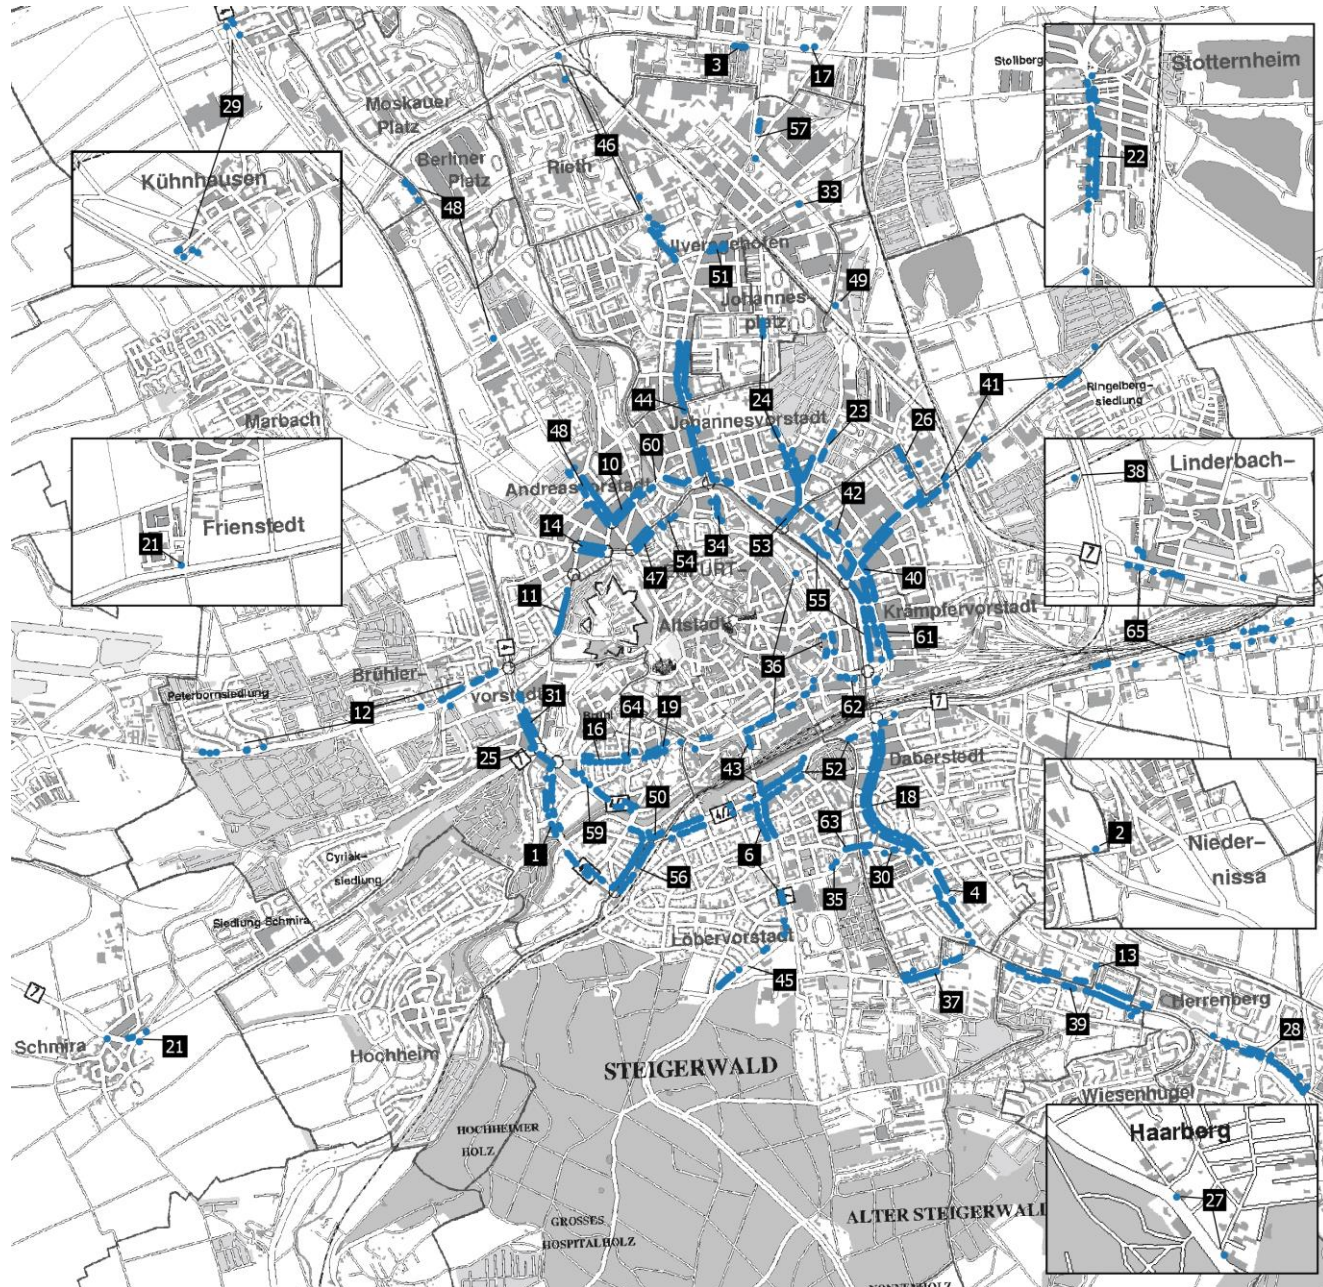

Wohnnutzungen mit Überschreitung des Auslösewertes L_{Night}

Umgebungslärmrichtlinie 3. Bearbeitungsstufe - Straßenlärm Wohnnutzungen mit Überschreitung der Auslösewerte L_{Night}

Wohnnutzungen mit
• $L_{Night} > 55$

Stand: Januar 2018
Datengrundlage: Thüringer Landesamt für Umwelt,
Bergbau und Naturschutz

Straßenverzeichnis

Nr.	Name	Nr.	Name
1	Alfred-Hess-Straße	37	Kathe-Kollwitz-Straße
2	Am Herrenberg	38	Konrad-Adenauer-Straße
3	Am Roten Berg	39	Kranichfelder Straße
4	Am Schwemmbach	40	Leipziger Platz
6	Arnstädter Straße	41	Leipziger Straße
10	Bergstraße	42	Liebnechtstraße
11	Biereystraße	43	Loberstraße
12	Binderslebener Landstraße	44	Magdeburger Allee
13	Blucherstraße	45	Martin-Andersen-Nexo-Straße
14	Blumenstraße	46	Mittelhäuser Straße
16	Bonifaciusstraße	47	Moritzwallstraße
17	Bunsenstraße	48	Nordhauser Straße
18	Clara-Zetkin-Straße	49	Paul-Schäfer-Straße
19	Dalbergsweg	50	Pfortchenstraße
21	Eisenacher Straße	51	Salinenstraße
22	Erfurter Landstraße	52	Schillerstraße/Spielbergtor
23	Eugen-Richter-Straße	53	Schlachthofstraße
24	Friedrich-Engels-Straße	54	Schlüterstraße
25	Gothaer Straße	55	Stauffenbergallee
26	Greifswalder Straße	56	Steigerstraße
27	Haarberg	57	Stotternheimer Straße
28	Haarbergstraße	59	Straße des Friedens
29	Hannoversche Straße	60	Talstraße
30	Haßlerstraße	61	Thalmanstraße
31	Heinrichstraße	62	Trommsdorffstraße
33	Hugo-John-Straße	63	Tschaikowskistraße
34	Johannesstraße	64	Walkmühlstraße
35	Johann-Sebastian-Bach-Straße	65	Weimarische Straße
36	Juri-Gagarin-Ring