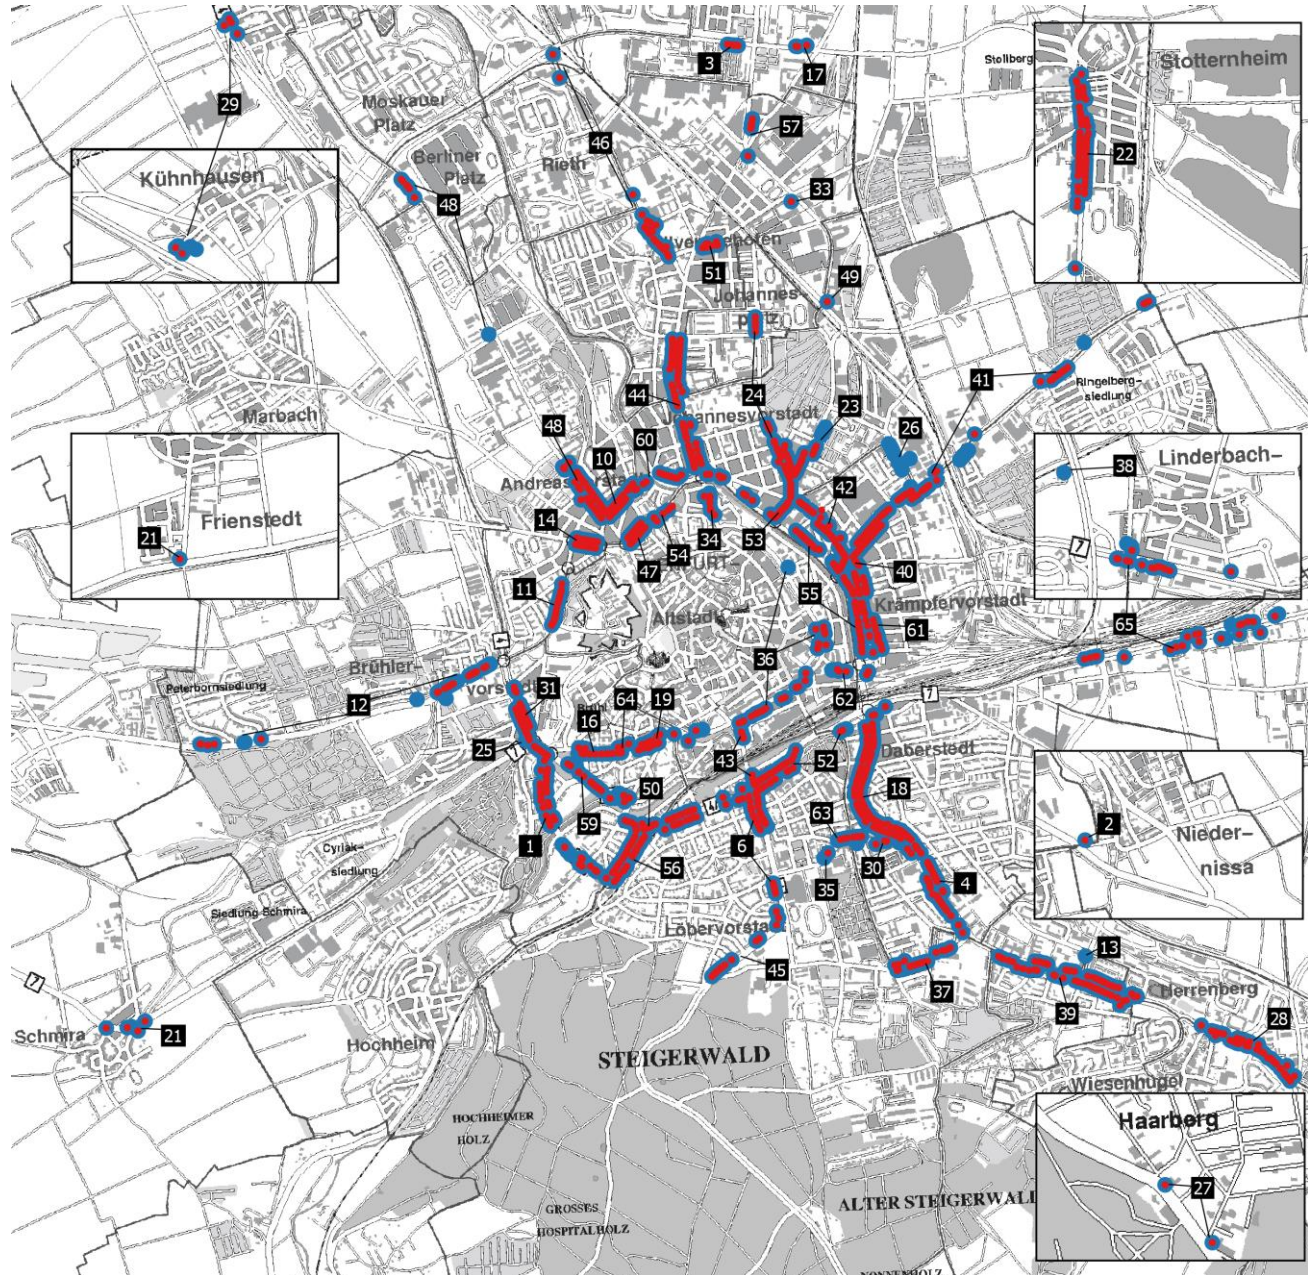

Wohnnutzungen mit Überschreitung der Auslösewerte L_{DEN} und L_{Night}

Umgebungsärmrichtlinie
3. Bearbeitungsstufe - Straßenlärm
Wohnnutzungen mit Überschreitung
der Auslösewerte L_{DEN} und/oder L_{Night}
Wohnnutzungen mit

- $L_{DEN} > 65 \text{ dB(A)}$
- $L_{Night} > 55 \text{ dB(A)}$

Stand: Januar 2018
Datengrundlage: Thüringer Landesamt für Umwelt,
Bergbau und Naturschutz

Straßenverzeichnis

Nr.	Name	Nr.	Name
1	Alfred-Hess-Straße	37	Käthe-Kollwitz-Straße
2	Am Herrenberg	38	Konrad-Adenauer-Straße
3	Am Roten Berg	39	Kranichfelder Straße
4	Am Schwembach	40	Leipziger Platz
6	Arnstädter Straße	41	Leipziger Straße
10	Bergstraße	42	Liebknechtstraße
11	Biereystraße	43	Loberstraße
12	Binderlebener Landstraße	44	Magdeburger Allee
13	Blücherstraße	45	Martin-Andersen-Nexo-Straße
14	Blumenstraße	46	Mittelhauser Straße
16	Bonifaciusstraße	47	Moritzwallstraße
17	Bunsenstraße	48	Nordhauser Straße
18	Clara-Zetkin-Straße	49	Paul-Schafer-Straße
19	Dalbergsweg	50	Pfortchenstraße
21	Eisenacher Straße	51	Salinenstraße
22	Erfurter Landstraße	52	Schillerstraße/Spielbergtor
23	Eugen-Richter-Straße	53	Schlachthofstraße
24	Friedrich-Engels-Straße	54	Schlüterstraße
25	Gothaer Straße	55	Stauffenbergallee
26	Greifswalder Straße	56	Steigerstraße
27	Haarberg	57	Stotterheimer Straße
28	Haarbergstraße	59	Straße des Friedens
29	Hannoversche Straße	60	Talstraße
30	Haßlerstraße	61	Thalmanstraße
31	Heinrichstraße	62	Trommsdorffstraße
33	Hugo-John-Straße	63	Tschaikowskistraße
34	Johannesstraße	64	Walkmühlstraße
35	Johann-Sebastian-Bach-Straße	65	Weimarische Straße
36	Juri-Gagarin-Ring