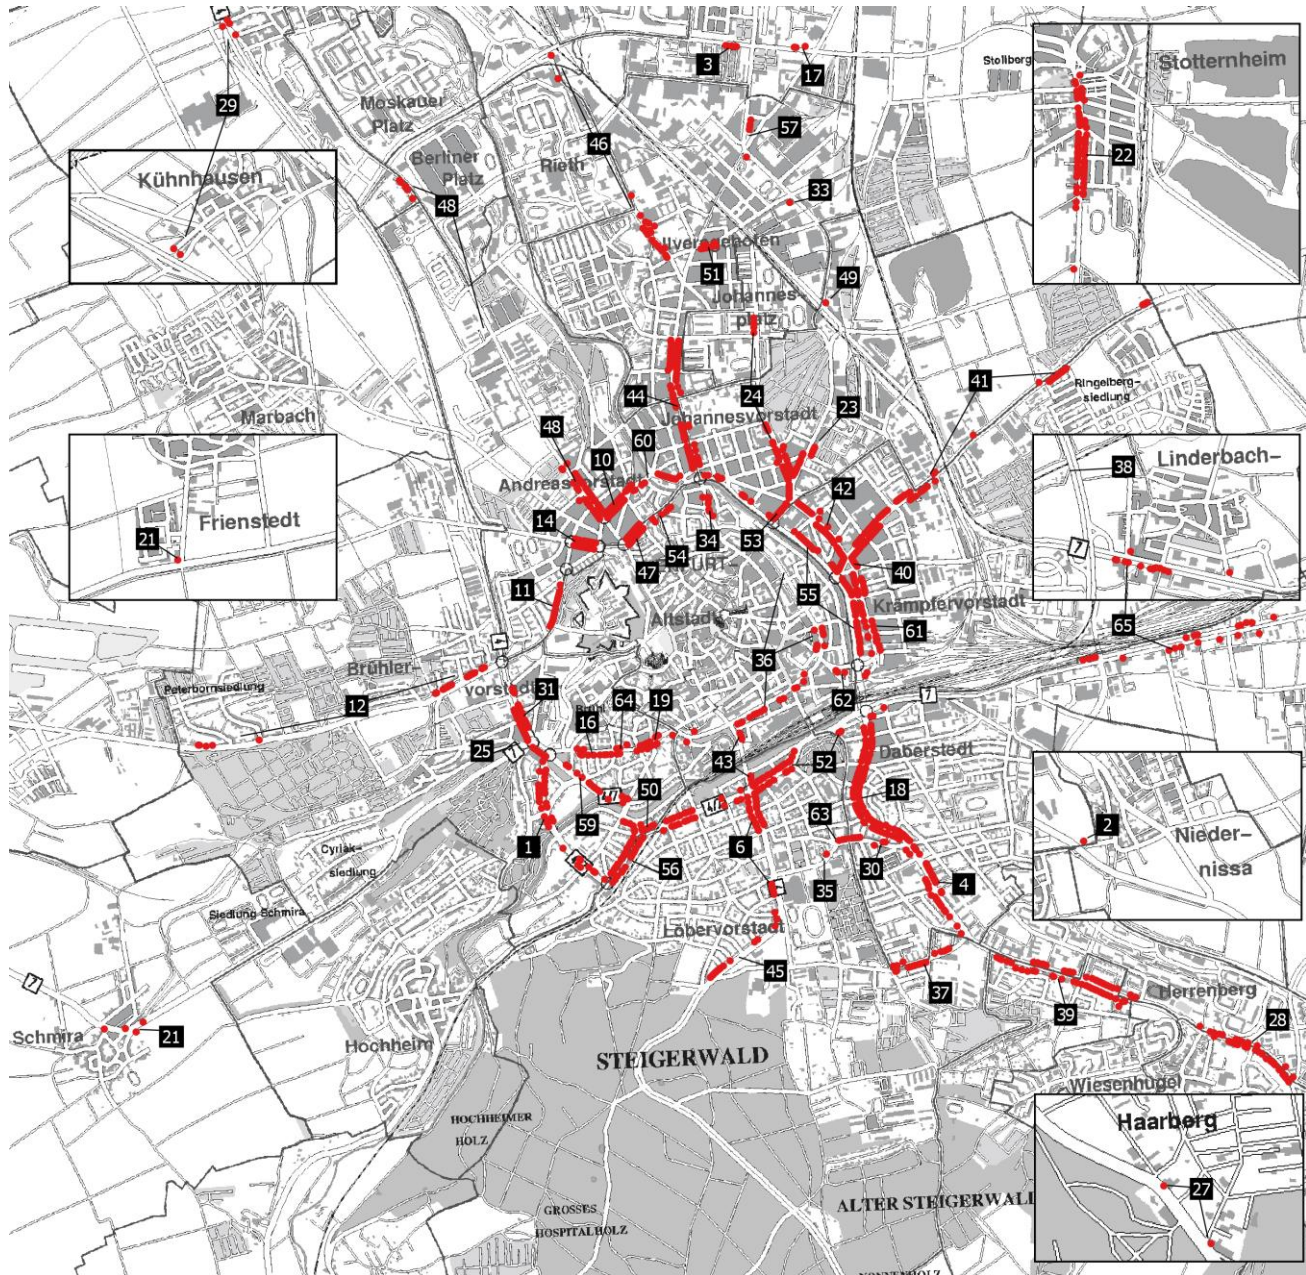

Wohnnutzungen mit Überschreitung des Auslösewertes L_{DEN}

Umgebungslärmrichtlinie 3. Bearbeitungsstufe - Straßenlärm Wohnnutzungen mit Überschreitung der Auslösewerte L_{DEN}

Wohnnutzungen mit
• $L_{DEN} > 65 \text{ dB(A)}$

Stand: Januar 2018
Datengrundlage: Thüringer Landesamt für Umwelt,
Bergbau und Naturschutz

Straßenverzeichnis

Nr.	Name	Nr.	Name
1	Alfred-Hess-Straße	38	Konrad-Adenauer-Straße
2	Am Herrenberg	39	Kranichfelder Straße
3	Am Roten Berg	40	Leipziger Platz
4	Am Schwemmbach	41	Leipziger Straße
6	Arnstädter Straße	42	Liebknechtstraße
10	Bergstraße	43	Loberstraße
11	Biereystraße	44	Magdeburger Allee
12	Binderslebener Landstraße	45	Martin-Andersen-Nexo-Straße
14	Blumenstraße	46	Mittelhauser Straße
16	Bonifaciusstraße	47	Moritzwallstraße
17	Bunsenstraße	48	Nordhauser Straße
18	Clara-Zetkin-Straße	49	Paul-Schafer-Straße
19	Dalbergsweg	50	Pfortchenstraße
21	Eisenacher Straße	51	Salinenstraße
22	Erfurter Landstraße	52	Schillerstraße/Spielbergtor
23	Eugen-Richter-Straße	53	Schlachthofstraße
24	Friedrich-Engels-Straße	54	Schlüterstraße
25	Gothaer Straße	55	Stauffenbergallee
27	Haarberg	56	Steigerstraße
28	Haarbergstraße	57	Stotterheimer Straße
29	Hannoversche Straße	59	Straße des Friedens
30	Haßlerstraße	60	Talstraße
31	Heinrichstraße	61	Thalmanstraße
33	Hugo-John-Straße	62	Trommsdorffstraße
34	Johannesstraße	63	Tschaikowskistraße
35	Johann-Sebastian-Bach-Straße	64	Walkmühlstraße
36	Juri-Gagarin-Ring	65	Weimarische Straße
37	Kathe-Kollwitz-Straße