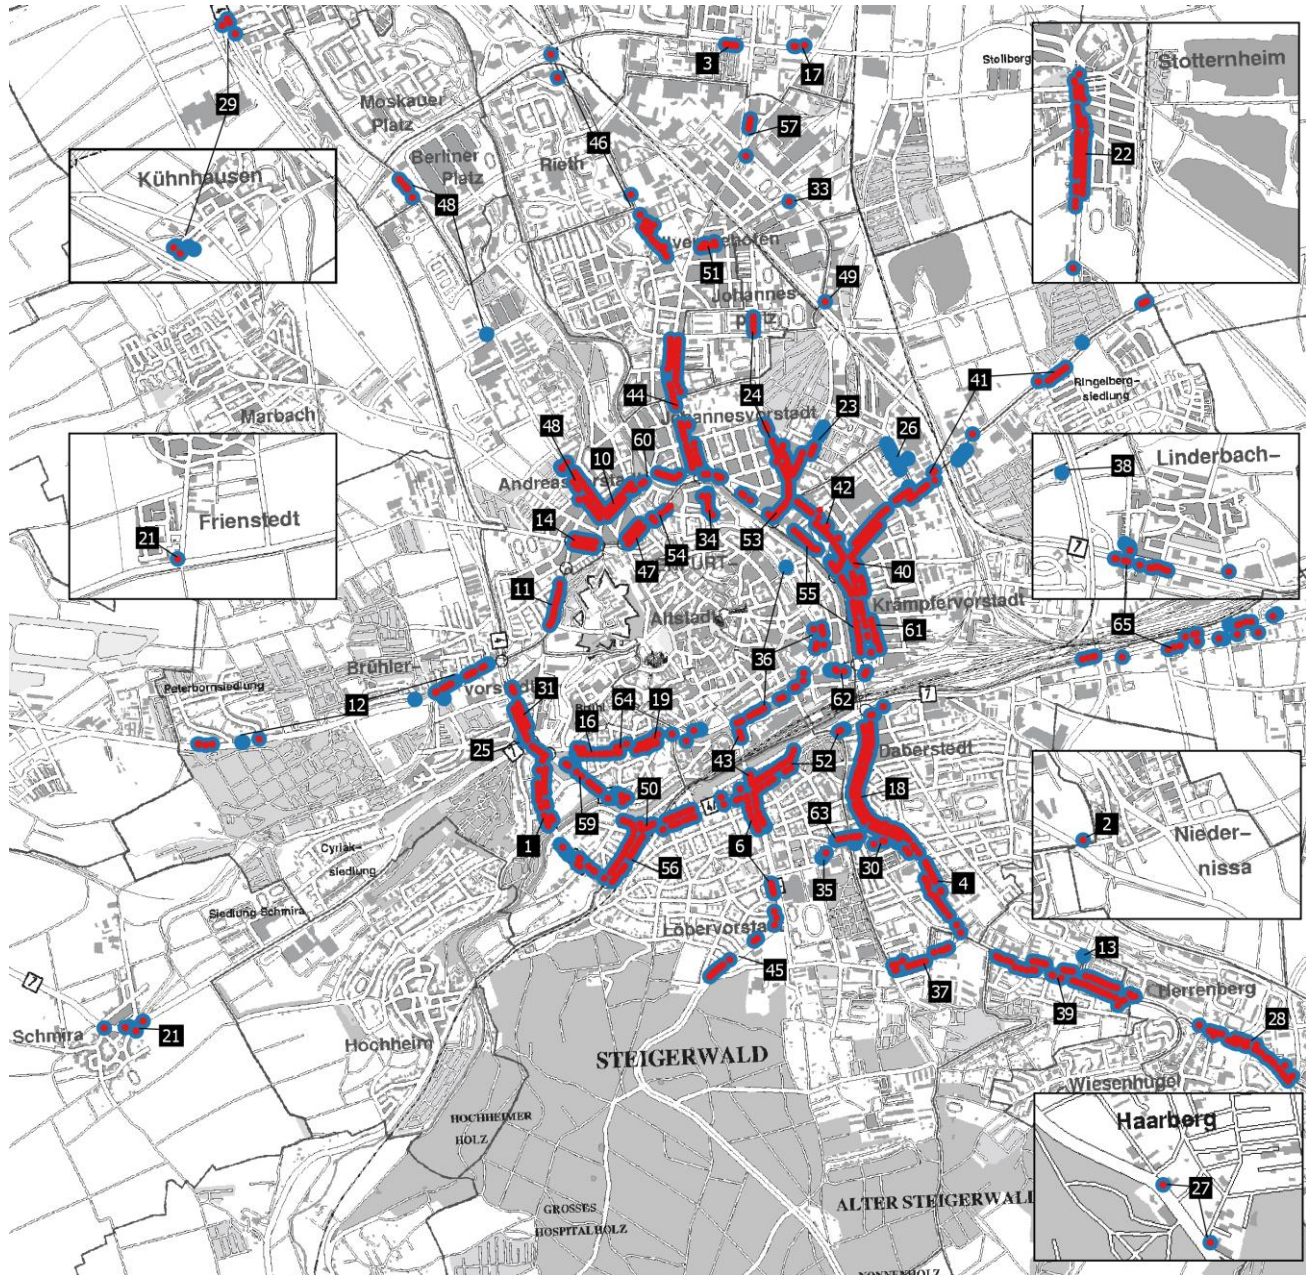

Wohnnutzungen mit Überschreitung der Auslösewerte L_{DEN} und L_{Night}

Umgebungsärmrichtlinie
3. Bearbeitungsstufe - Straßenlärm
Wohnnutzungen mit Überschreitung
der Auslösewerte L_{DEN} und/oder L_{Night}
Wohnnutzungen mit

- $L_{DEN} > 65 \text{ dB(A)}$
- $L_{Night} > 55 \text{ dB(A)}$

Stand: Januar 2018
Datengrundlage: Thüringer Landesamt für Umwelt,
Bergbau und Naturschutz

Straßenverzeichnis

Nr.	Name	Nr.	Name
1	Alfred-Hess-Straße	37	Käthe-Kollwitz-Straße
2	Am Herrenberg	38	Konrad-Adenauer-Straße
3	Am Roten Berg	39	Kranichfelder Straße
4	Am Schwembach	40	Leipziger Platz
6	Arnstädter Straße	41	Leipziger Straße
10	Bergstraße	42	Liebknechtstraße
11	Biereystraße	43	Loberstraße
12	Binderlebener Landstraße	44	Magdeburger Allee
13	Blücherstraße	45	Martin-Andersen-Nexo-Straße
14	Blumenstraße	46	Mittelhauser Straße
16	Bonifaciusstraße	47	Moritzwallstraße
17	Bunsenstraße	48	Nordhauser Straße
18	Clara-Zetkin-Straße	49	Paul-Schafer-Straße
19	Dalbergsweg	50	Pfortchenstraße
21	Eisenacher Straße	51	Salinenstraße
22	Erfurter Landstraße	52	Schillerstraße/Spielbergtor
23	Eugen-Richter-Straße	53	Schlachthofstraße
24	Friedrich-Engels-Straße	54	Schlüterstraße
25	Gothaer Straße	55	Stauffenbergallee
26	Greifswalder Straße	56	Steigerstraße
27	Haarberg	57	Stotterheimer Straße
28	Haarbergstraße	59	Straße des Friedens
29	Hannoversche Straße	60	Talstraße
30	Haßlerstraße	61	Thalmanstraße
31	Heinrichstraße	62	Trommsdorffstraße
33	Hugo-John-Straße	63	Tschaikowskistraße
34	Johannesstraße	64	Walkmühlstraße
35	Johann-Sebastian-Bach-Straße	65	Weimarische Straße
36	Juri-Gagarin-Ring