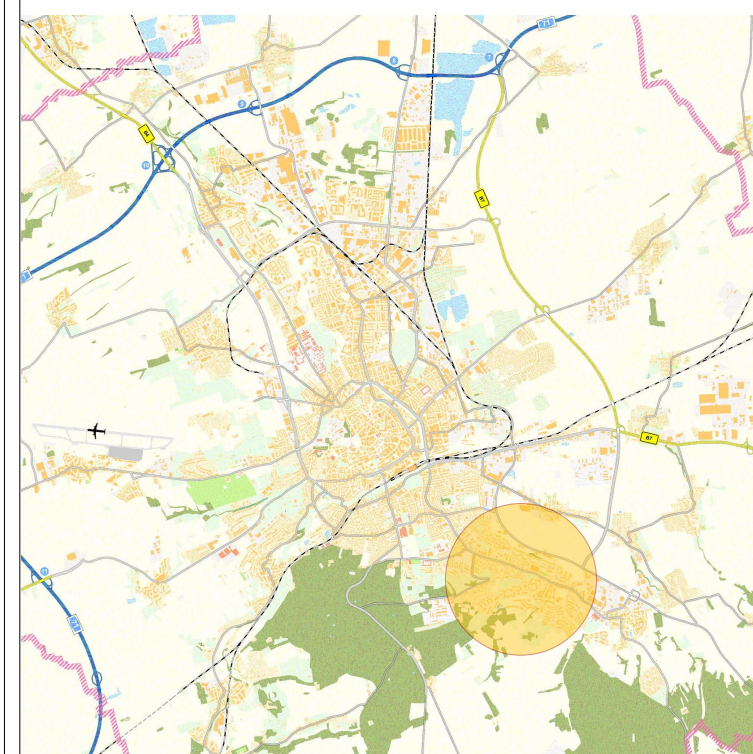

**Modellvorhaben zur Weiterentwicklung
der Städtebauförderung
Erfurt Süd-Ost**

**Anlage 3
Gebietsabgrenzung**

Legende

 Gebietsabgrenzung

Hinweise: Kartengrundlage Amt für Geoinformation und Bodenordnung / Stadtgrundkarte
Nachdruck oder Vervielfältigung verboten

**Modellvorhaben zur Weiterentwicklung
der Städtebauförderung
Erfurt Süd-Ost**

Anlage 3
Gebietsabgrenzung

Kartengrundlage: Amt für Geoinformation und Bodenordnung Maßstab: 1 : 10000 Datum: 11.10.2019

Dezernat Kultur und Stadtentwicklung
Amt für Stadtentwicklung und Stadtplanung