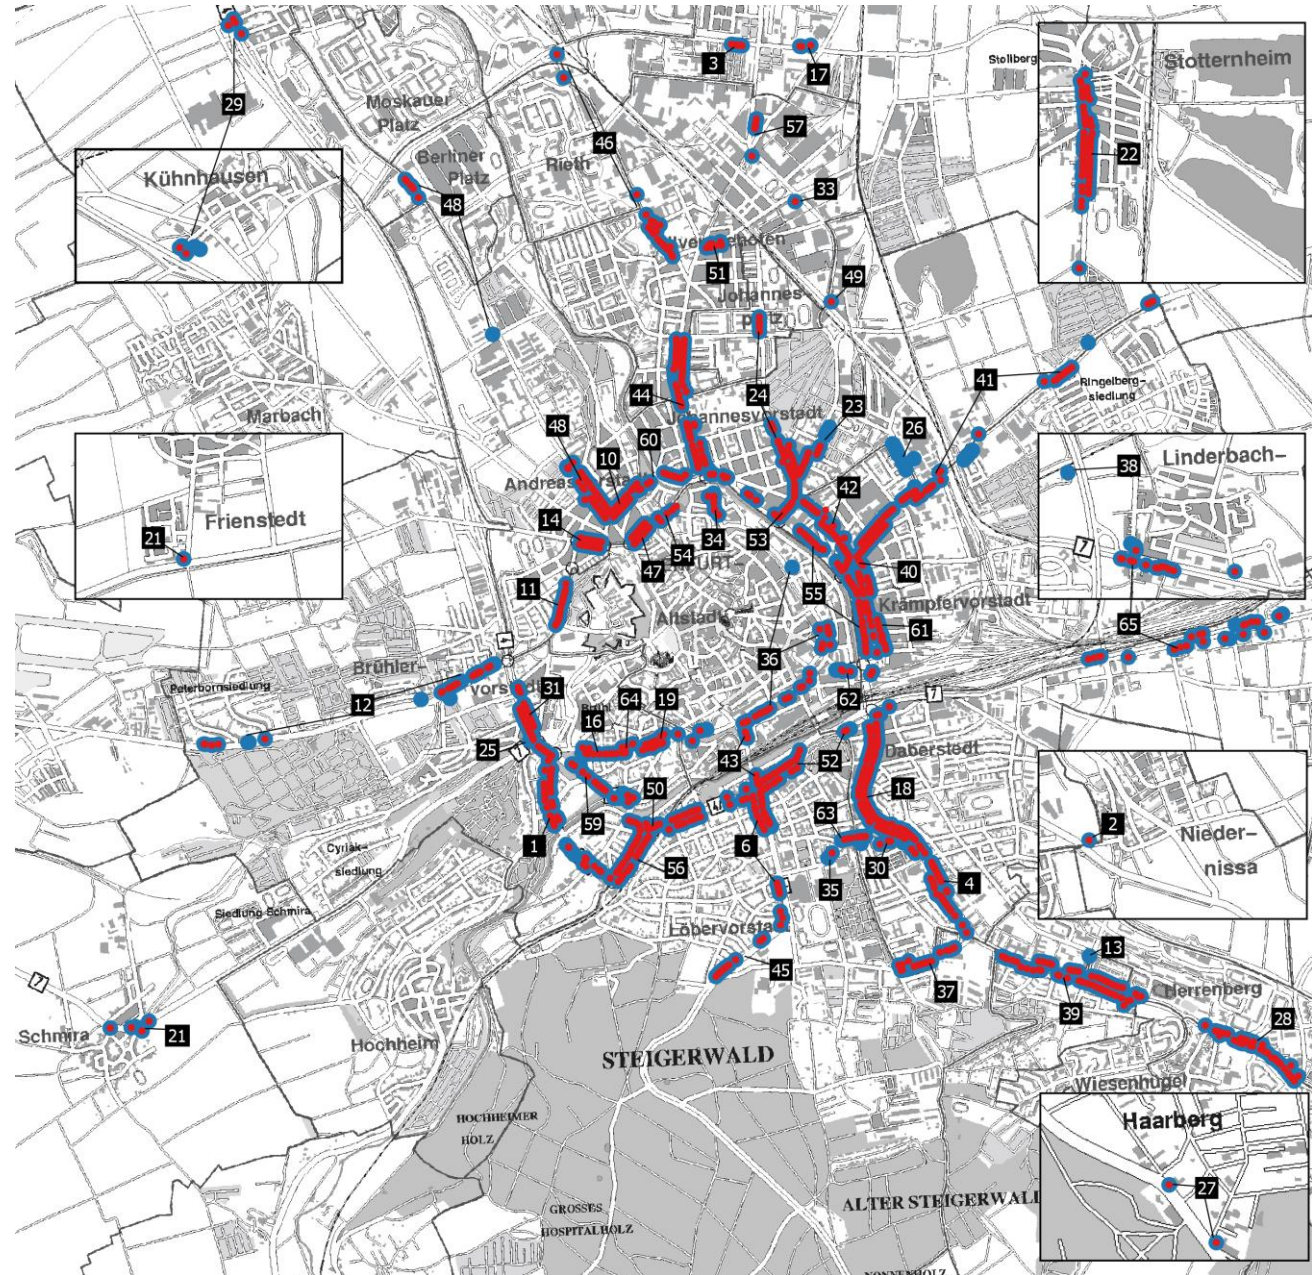

Wohnnutzungen mit Überschreitung der Auslösewerte L_{DEN} und L_{Night}

Umgebungsärmrichtlinie
3. Bearbeitungsstufe - Straßenlärm
Wohnnutzungen mit Überschreitung
der Auslösewerte L_{DEN} und/oder L_{Night}
Wohnnutzungen mit

- $L_{DEN} > 65 \text{ dB(A)}$
- $L_{Night} > 55 \text{ dB(A)}$

Stand: Januar 2018
Datengrundlage: Thüringer Landesamt für Umwelt,
Bergbau und Naturschutz

Straßenverzeichnis

Nr.	Name	Nr.	Name
1	Alfred-Hess-Straße	37	Käthe-Kollwitz-Straße
2	Am Herrenberg	38	Konrad-Adenauer-Straße
3	Am Roten Berg	39	Kranichfelder Straße
4	Am Schwembach	40	Leipziger Platz
6	Arnstädter Straße	41	Leipziger Straße
10	Bergstraße	42	Liebknechtstraße
11	Biereystraße	43	Loberstraße
12	Binderlebener Landstraße	44	Magdeburger Allee
13	Blücherstraße	45	Martin-Andersen-Nexo-Straße
14	Blumenstraße	46	Mittelhauser Straße
16	Bonifaciusstraße	47	Moritzwallstraße
17	Bunsenstraße	48	Nordhauser Straße
18	Clara-Zetkin-Straße	49	Paul-Schafer-Straße
19	Dalbergsweg	50	Pfortchenstraße
21	Eisenacher Straße	51	Salinenstraße
22	Erfurter Landstraße	52	Schillerstraße/Spielbergtor
23	Eugen-Richter-Straße	53	Schlachthofstraße
24	Friedrich-Engels-Straße	54	Schlüterstraße
25	Gothaer Straße	55	Stauffenbergallee
26	Greifswalder Straße	56	Steigerstraße
27	Haarberg	57	Stotterheimer Straße
28	Haarbergstraße	59	Straße des Friedens
29	Hannoversche Straße	60	Talstraße
30	Haßlerstraße	61	Thalmanstraße
31	Heinrichstraße	62	Trommsdorffstraße
33	Hugo-John-Straße	63	Tschaikowskistraße
34	Johannesstraße	64	Walkmühlstraße
35	Johann-Sebastian-Bach-Straße	65	Weimarische Straße
36	Juri-Gagarin-Ring