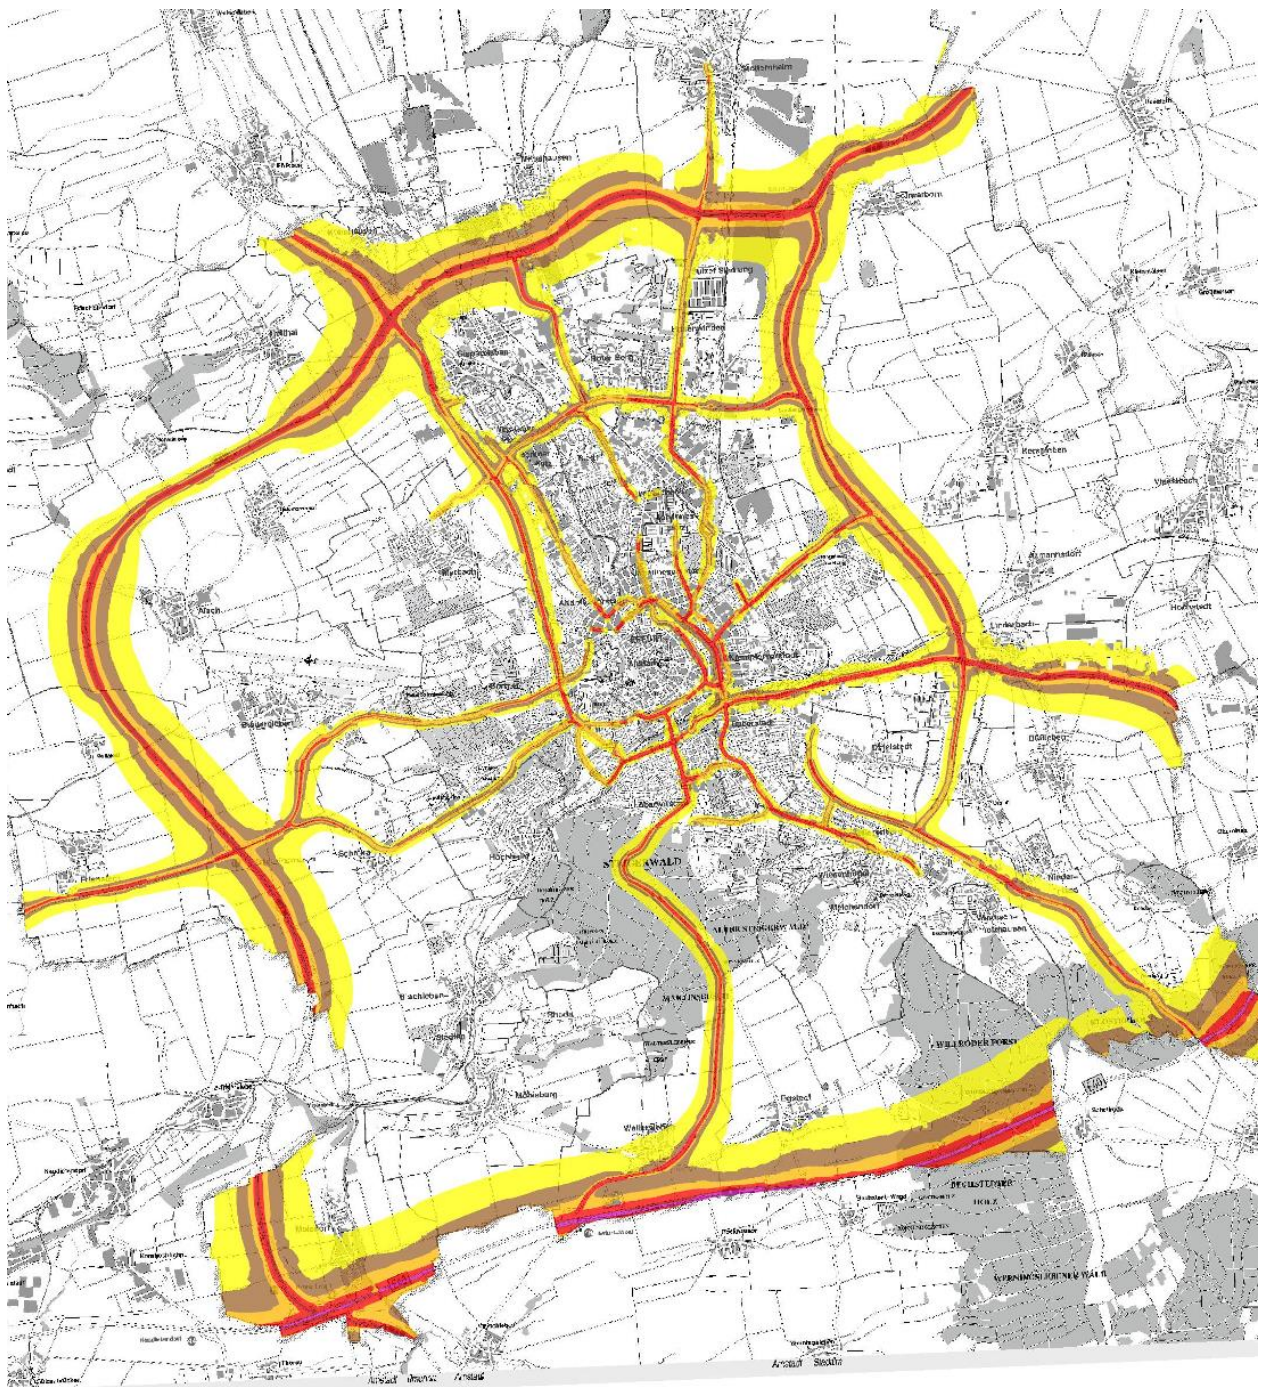

Lärmkartierung Erfurt Hauptverkehrsstraßen (Stufe 3)

Lärmkarte Zeitbereich 24 Stunden (L_{DEN})

(Quelle: Thüringer Landesanstalt für Umwelt und Geologie)

Lärmpegel dB(A)

-  über 55 bis 60
-  über 60 bis 65
-  über 65 bis 70
-  über 70 bis 75
-  über 75 bis 80

Lärmkartierung Erfurt Hauptverkehrsstraßen (Stufe 3)

Lärmkarte Zeitbereich Nacht (L_{Night})

(Quelle: Thüringer Landesanstalt für Umwelt und Geologie)

Thüringer
Landesanstalt für
Umwelt und Geologie

Lärmpegel dB(A)

- $L_{DEN} > 65 \text{ dB(A)}$
- $L_{Night} > 55 \text{ dB(A)}$

Stand: Januar 2018
Datengrundlage: Thüringer Landesamt für Umwelt,
Bergbau und Naturschutz

Straßenverzeichnis

Nr.	Name	Nr.	Name
1	Alfred-Hess-Straße	37	Käthe-Kollwitz-Straße
2	Am Herrenberg	38	Konrad-Adenauer-Straße
3	Am Roten Berg	39	Kranichfelder Straße
4	Am Schwembach	40	Leipziger Platz
6	Arnstädter Straße	41	Leipziger Straße
10	Bergstraße	42	Liebknechtstraße
11	Biereystraße	43	Loberstraße
12	Binderlebener Landstraße	44	Magdeburger Allee
13	Blücherstraße	45	Martin-Andersen-Nexo-Straße
14	Blumenstraße	46	Mittelhauser Straße
16	Bonifaciusstraße	47	Moritzwallstraße
17	Bunsenstraße	48	Nordhauser Straße
18	Clara-Zetkin-Straße	49	Paul-Schafer-Straße
19	Dalbergsweg	50	Pfortchenstraße
21	Eisenacher Straße	51	Salinenstraße
22	Erfurter Landstraße	52	Schillerstraße/Spielbergtor
23	Eugen-Richter-Straße	53	Schlachthofstraße
24	Friedrich-Engels-Straße	54	Schlüterstraße
25	Gothaer Straße	55	Stauffenbergallee
26	Greifswalder Straße	56	Steigerstraße
27	Haarberg	57	Stotterheimer Straße
28	Haarbergstraße	59	Straße des Friedens
29	Hannoversche Straße	60	Talstraße
30	Haßlerstraße	61	Thalmanstraße
31	Heinrichstraße	62	Trommsdorffstraße
33	Hugo-John-Straße	63	Tschaikowskistraße
34	Johannesstraße	64	Walkmühlstraße
35	Johann-Sebastian-Bach-Straße	65	Weimarische Straße
36	Juri-Gagarin-Ring		