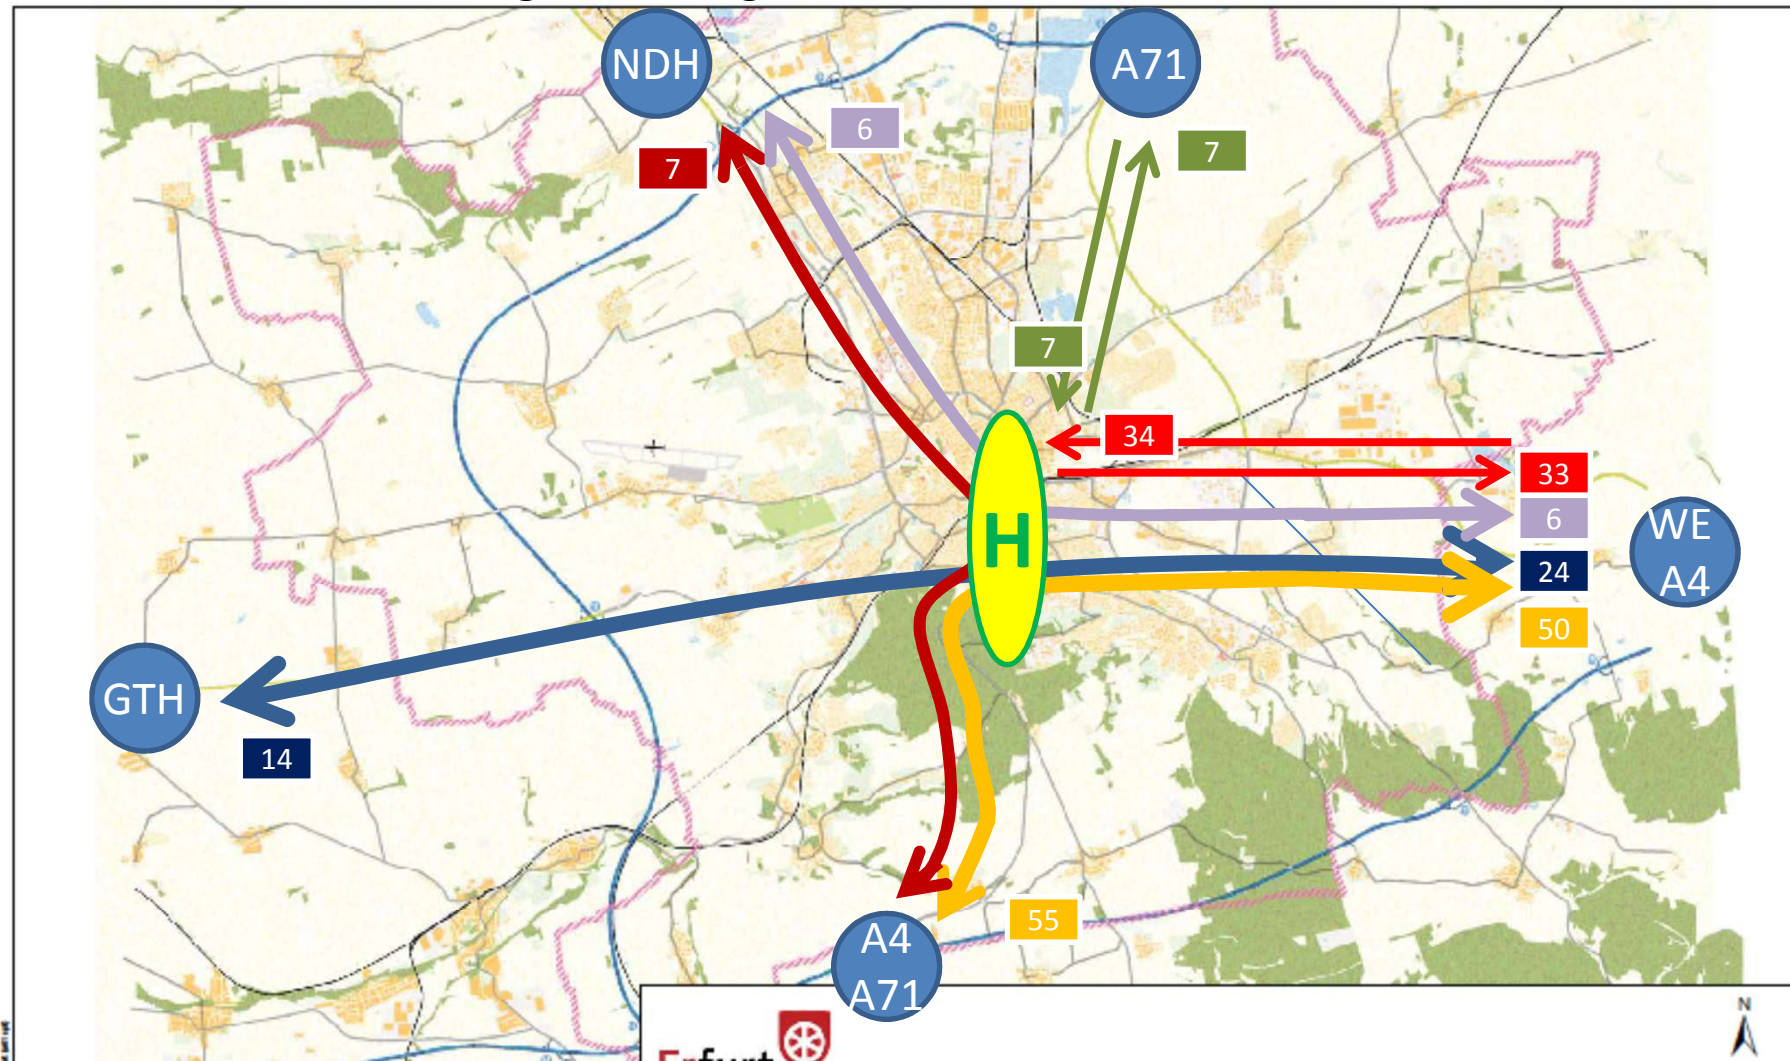

FlixBus-Linienwege im Stadtgebiet Erfurt – Gesamt: 250 Fahrten / Woche

7 Fahrten / Woche u. Richtung auf Linienweg 08/18

Stadtgrundkarte mit Katastrangaben
 Katastrangaben dienen nur zur Information
 Nur zur Information für
 Stadtverwaltung Erfurt
 Datum: 29.06.2018

Maßstab: 1:100.000
 Gemarkung:
 Flur:
 Flurstück:
 Nachdruck oder Vervielfältigung verboten

Amt für Stadtentwicklung und Stadtplanung

Telefon: 0361 655-3901 Fax: 0361 655-3909
 E-Mail: stadtentwicklung-stadtplanung@erfurt.d