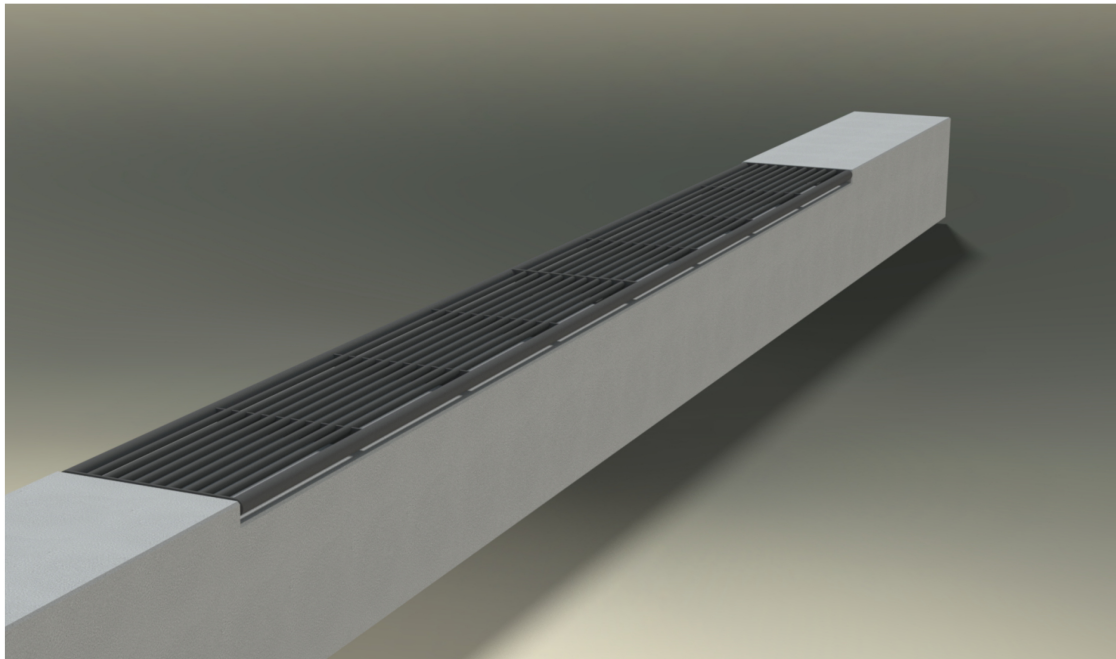

AUSSTATTUNGEN

SIARDO 120

Bank

BENKERTBÄNKE

einzigartig und langlebig

Bildnachweis: BENKERT

Sitzmauer

Hersteller Beton: RINN
Material: Sichtbeton Klasse 3, grau mit Einsprenkelungen;
Maße: gerade; Länge 16 m, davon 10 m mit Sitzauflagen, Sitzhöhe: 0,46 m
gerade; Länge 10 m, davon 6 m mit Sitzauflagen, Sitzhöhe: 0,46 m
gebogen; Länge ca. 8 m, ohne Sitzauflagen; Sitzhöhe 0,46 m
Breite 0,40 m;

Hersteller Auflagen: Benkert Bänke
Modell: Siardo
Material: Metall, feuerverzinkt und farbbeschichtet DB 703
Maße: Einzel-Längen 1 x 4 m, 2 x 6 m, gerade; Sitzhöhe: 0,46 m