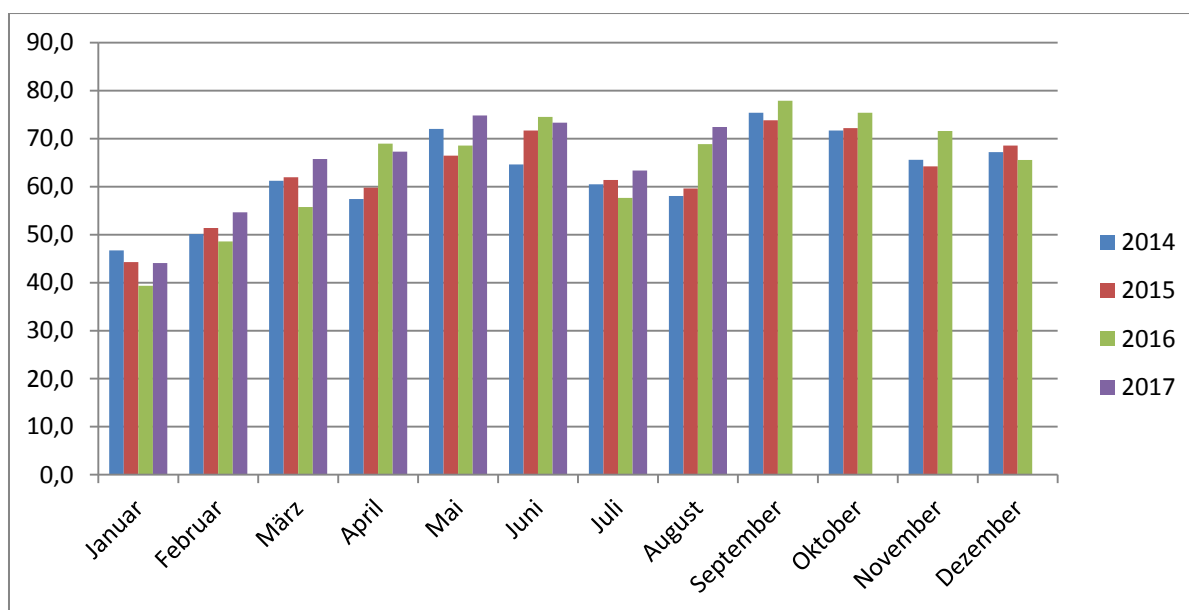

Übernachtungen in den gewerblichen Beherbergungsbetrieben in Erfurt

Quelle: Thüringer Landesamt für Statistik, veröffentlicht bis August 2017

Durchschnittliche Auslastung in Betrieben der Hotellerie mit 25 und mehr Gästezimmern

Quelle: Thüringer Landesamt für Statistik, veröffentlicht bis August 2017