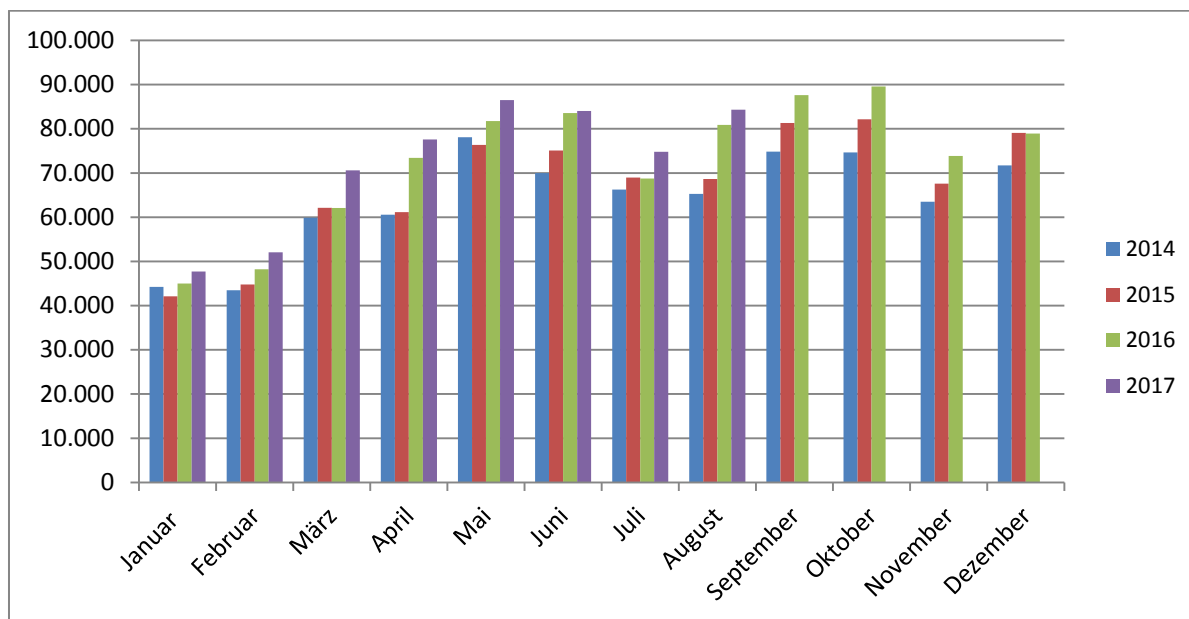

Übernachtungen in den gewerblichen Beherbergungsbetrieben in Erfurt

Quelle: Thüringer Landesamt für Statistik, veröffentlicht bis August 2017

Durchschnittliche Auslastung in Betrieben der Hotellerie mit 25 und mehr Gästezimmern

Quelle: Thüringer Landesamt für Statistik, veröffentlicht bis August 2017