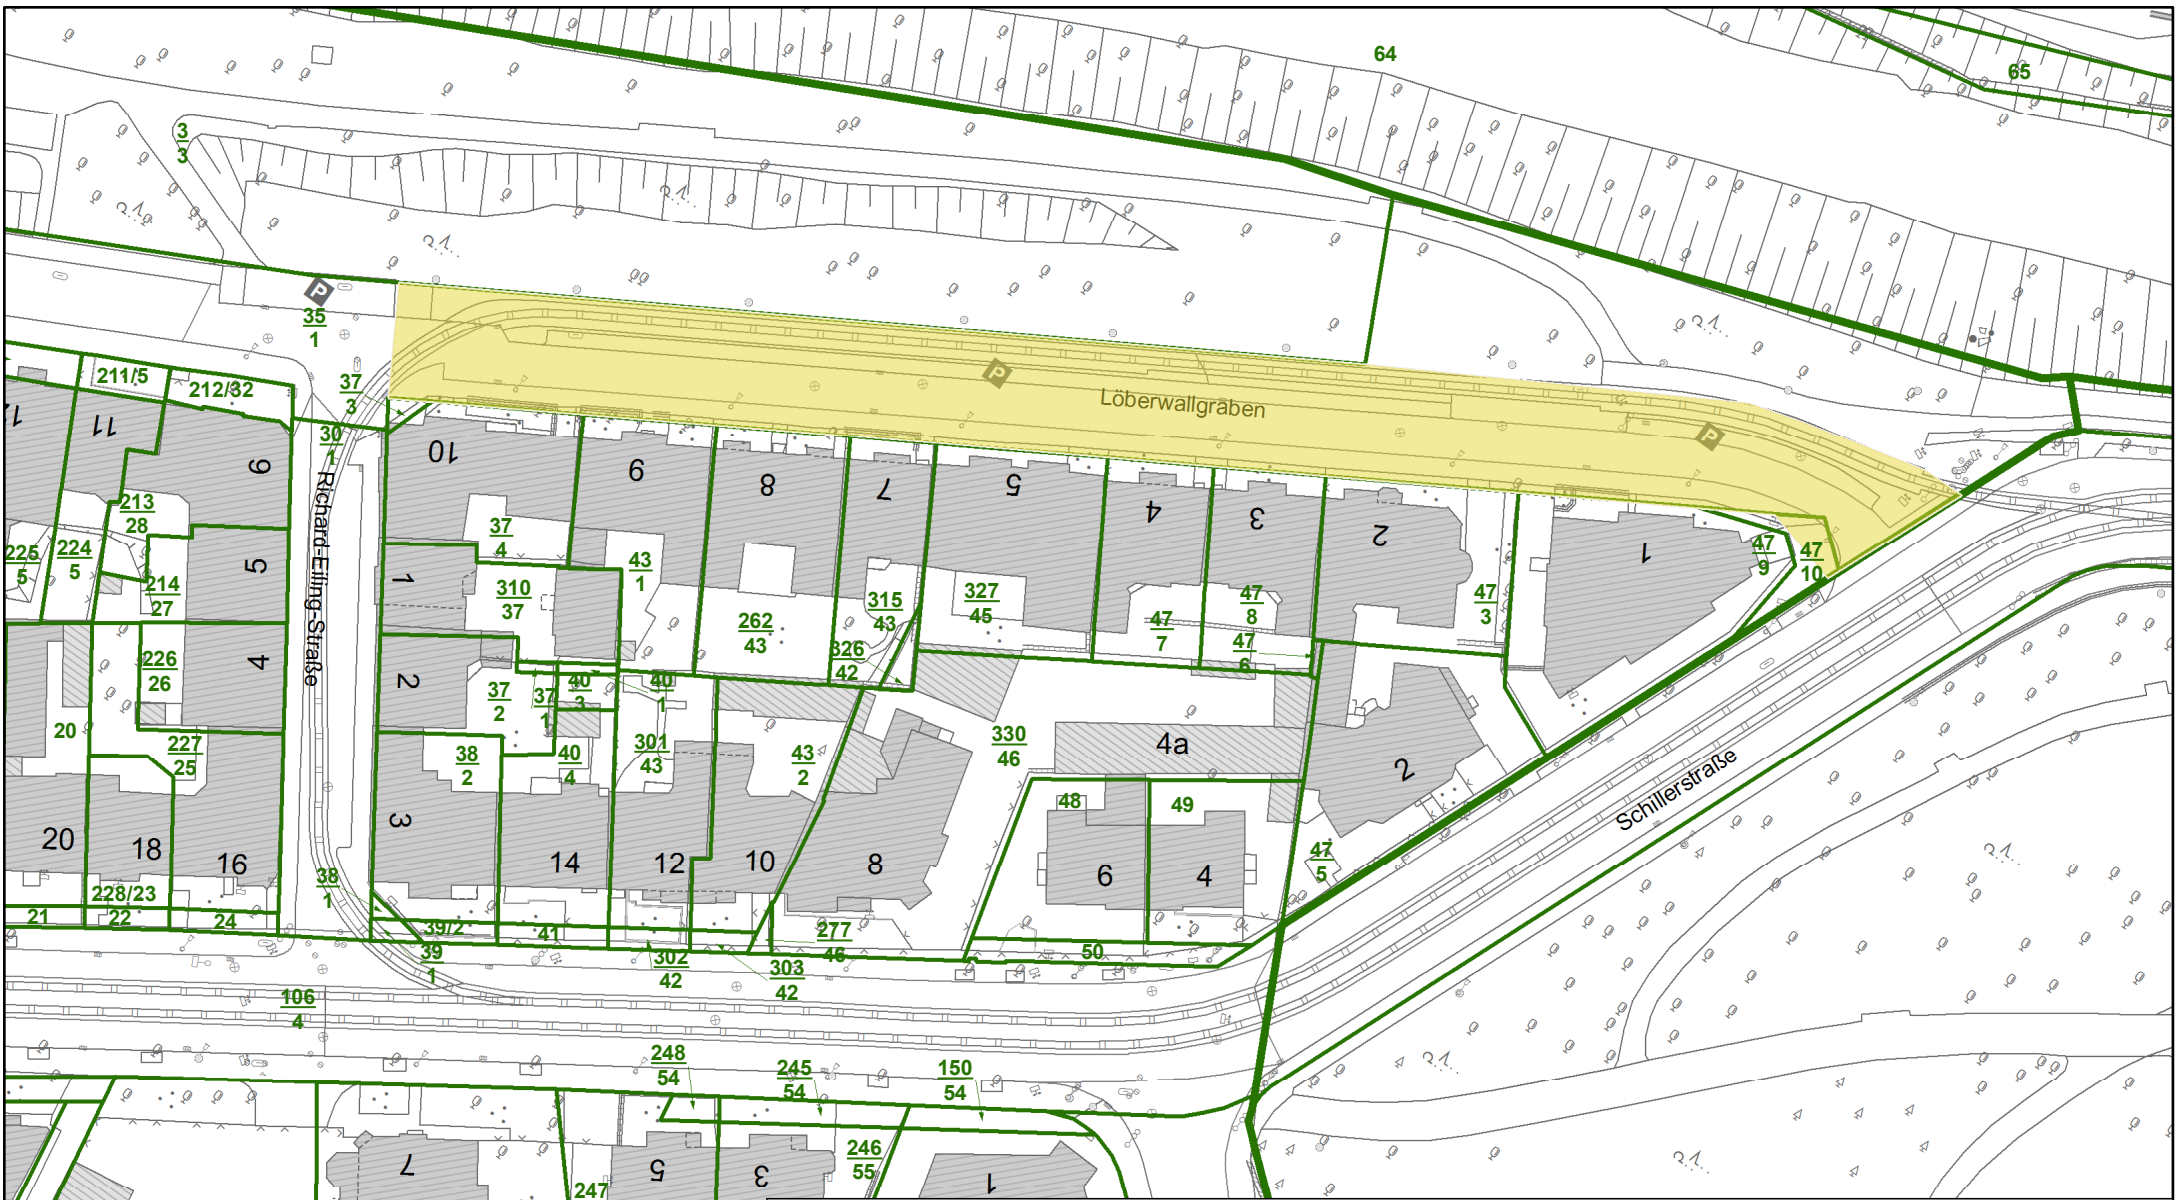

Oschatzer Weg von Haus-Nr. 66 bis Meeraner Weg

Stadtgrundkarte mit Katasterangaben
 Katasterangaben dienen nur zur Information
 Nur zur Information für
 Stadtverwaltung Erfurt
 Datum: 07.06.2017

Maßstab: 1:1.000
 Gemarkung:
 Flur:
 Flurstück:
 Nachdruck oder Vervielfältigung verboten

Reichartstraße von Hochheimer Str. bis R.-Breslau-Str.

Stadtgrundkarte mit Katasterangaben
 Katasterangaben dienen nur zur Information
 Nur zur Information für
 Stadtverwaltung Erfurt
 Datum: 07.06.2017

Maßstab: 1:1.000
 Gemarkung:
 Flur:
 Flurstück:
 Nachdruck oder Vervielfältigung verboten

Pförtchenstraße
 Stadtgrundkarte mit Katasterangaben
 Katasterangaben dienen nur zur Information
 Nur zur Information für
 Stadtverwaltung Erfurt
 Datum: 07.06.2017

Erfurt  **Grimmstraße südlich
von Rankestraße bis Eichendorffstraße**

LANDESHAUPTSTADT
THÜRINGEN
Stadtverwaltung

Stadtgrundkarte mit Katasterangaben
Katasterangaben dienen nur zur Information
Nur zur Information für
Stadtverwaltung Erfurt
Datum: 07.06.2017