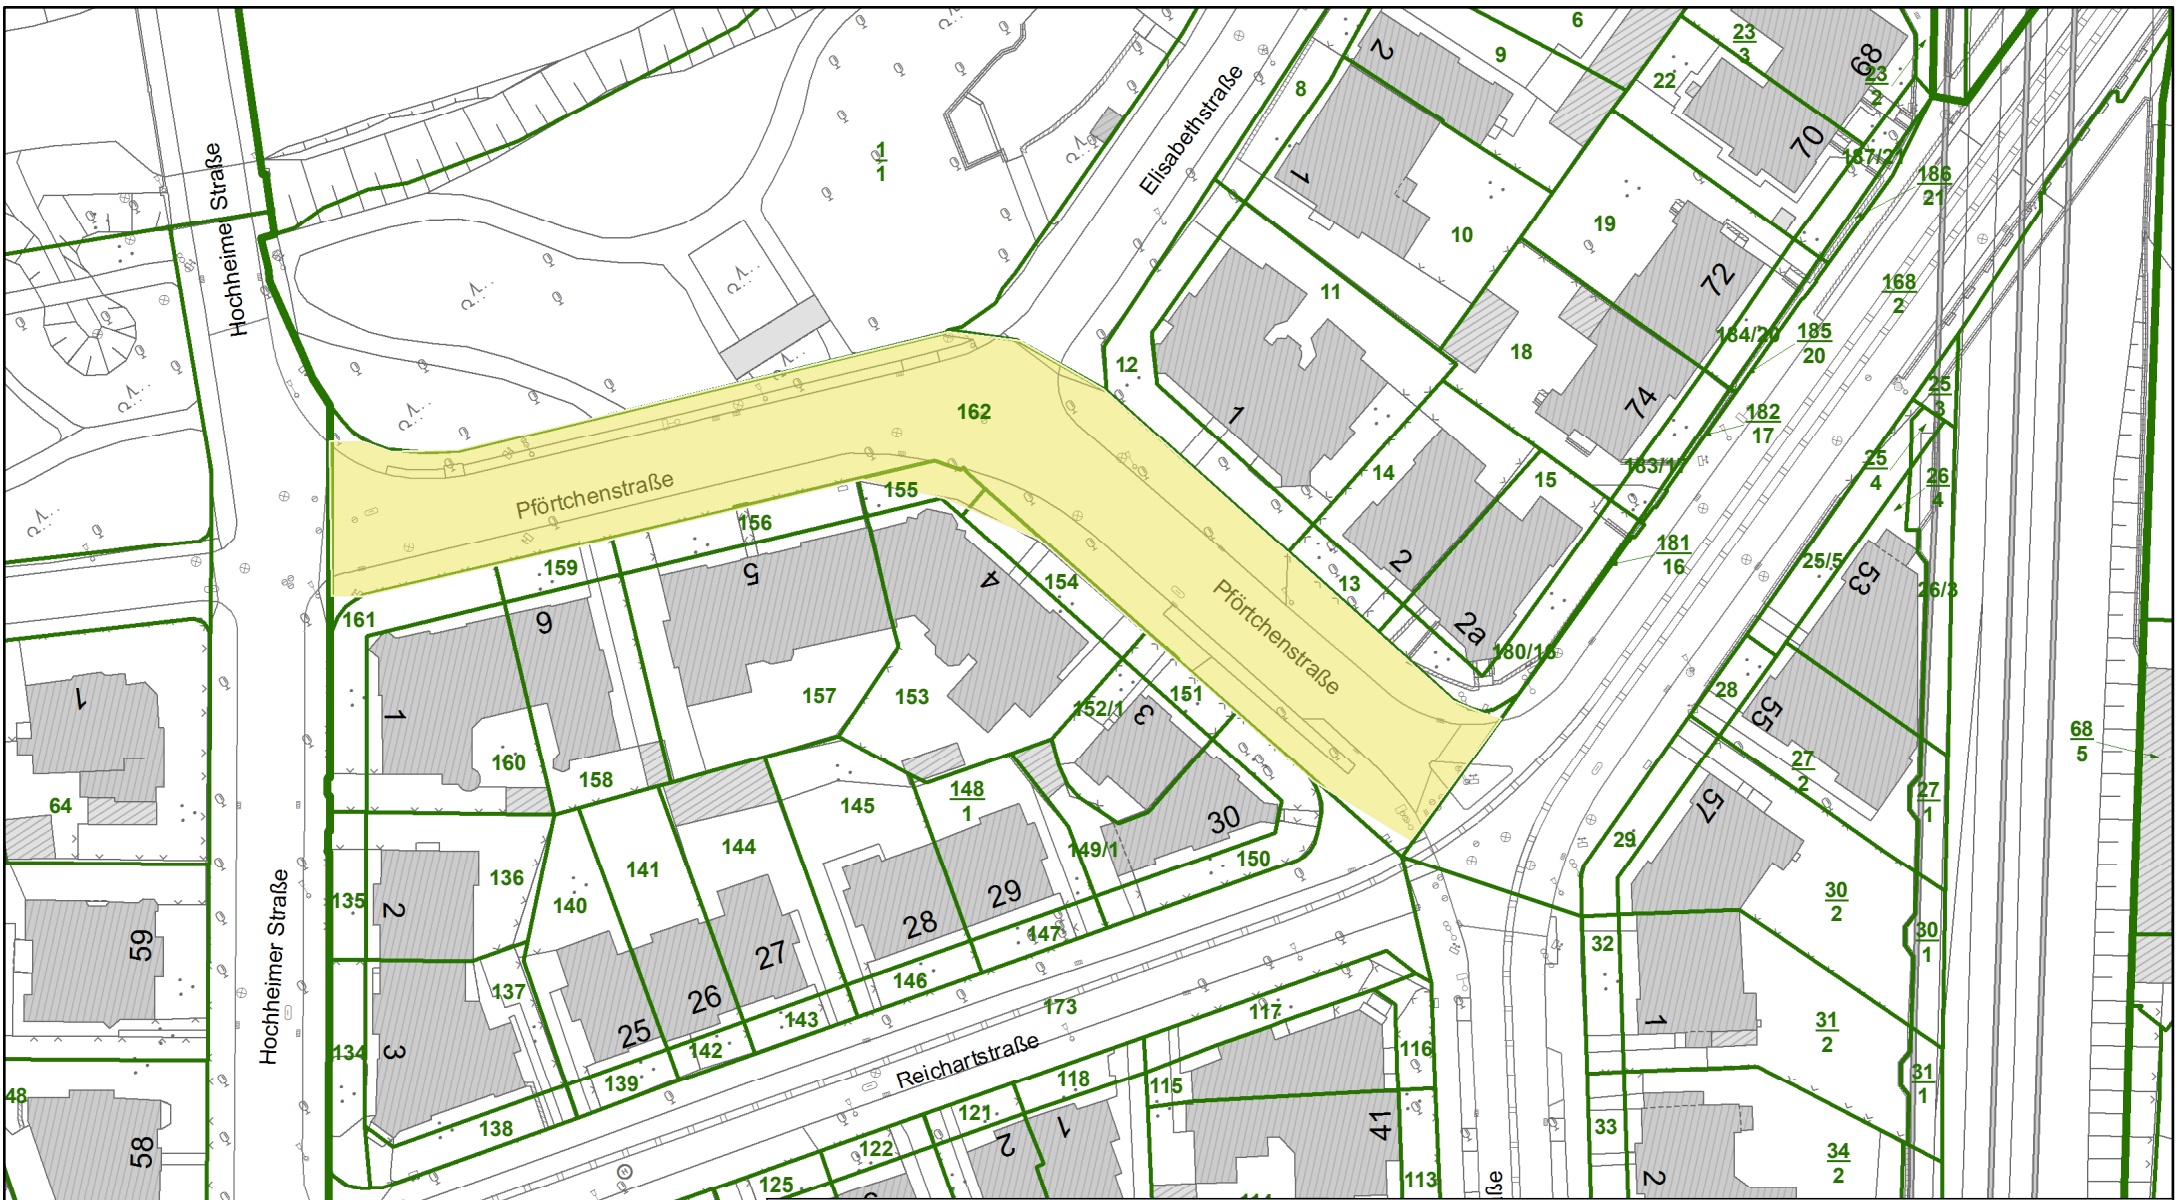

Oschatzer Weg von Haus-Nr. 66 bis Meeraner Weg

Stadtgrundkarte mit Katasterangaben
 Katasterangaben dienen nur zur Information
 Nur zur Information für
 Stadtverwaltung Erfurt
 Datum: 07.06.2017

Maßstab: 1:1.000
 Gemarkung:
 Flur:
 Flurstück:
 Nachdruck oder Vervielfältigung verboten

Reichartstraße von Hochheimer Str. bis R.-Breslau-Str.

Stadtgrundkarte mit Katasterangaben
 Katasterangaben dienen nur zur Information
 Nur zur Information für
 Stadtverwaltung Erfurt
 Datum: 07.06.2017

Maßstab: 1:1.000
 Gemarkung:
 Flur:
 Flurstück:
 Nachdruck oder Vervielfältigung verboten

Pförtchenstraße
 Stadtgrundkarte mit Katasterangaben
 Katasterangaben dienen nur zur Information
 Nur zur Information für
 Stadtverwaltung Erfurt
 Datum: 07.06.2017

Erfurt  **Grimmstraße südlich
von Rankestraße bis Eichendorffstraße**

LANDESHAUPTSTADT
THÜRINGEN
Stadtverwaltung

Stadtgrundkarte mit Katasterangaben
Katasterangaben dienen nur zur Information
Nur zur Information für
Stadtverwaltung Erfurt
Datum: 07.06.2017