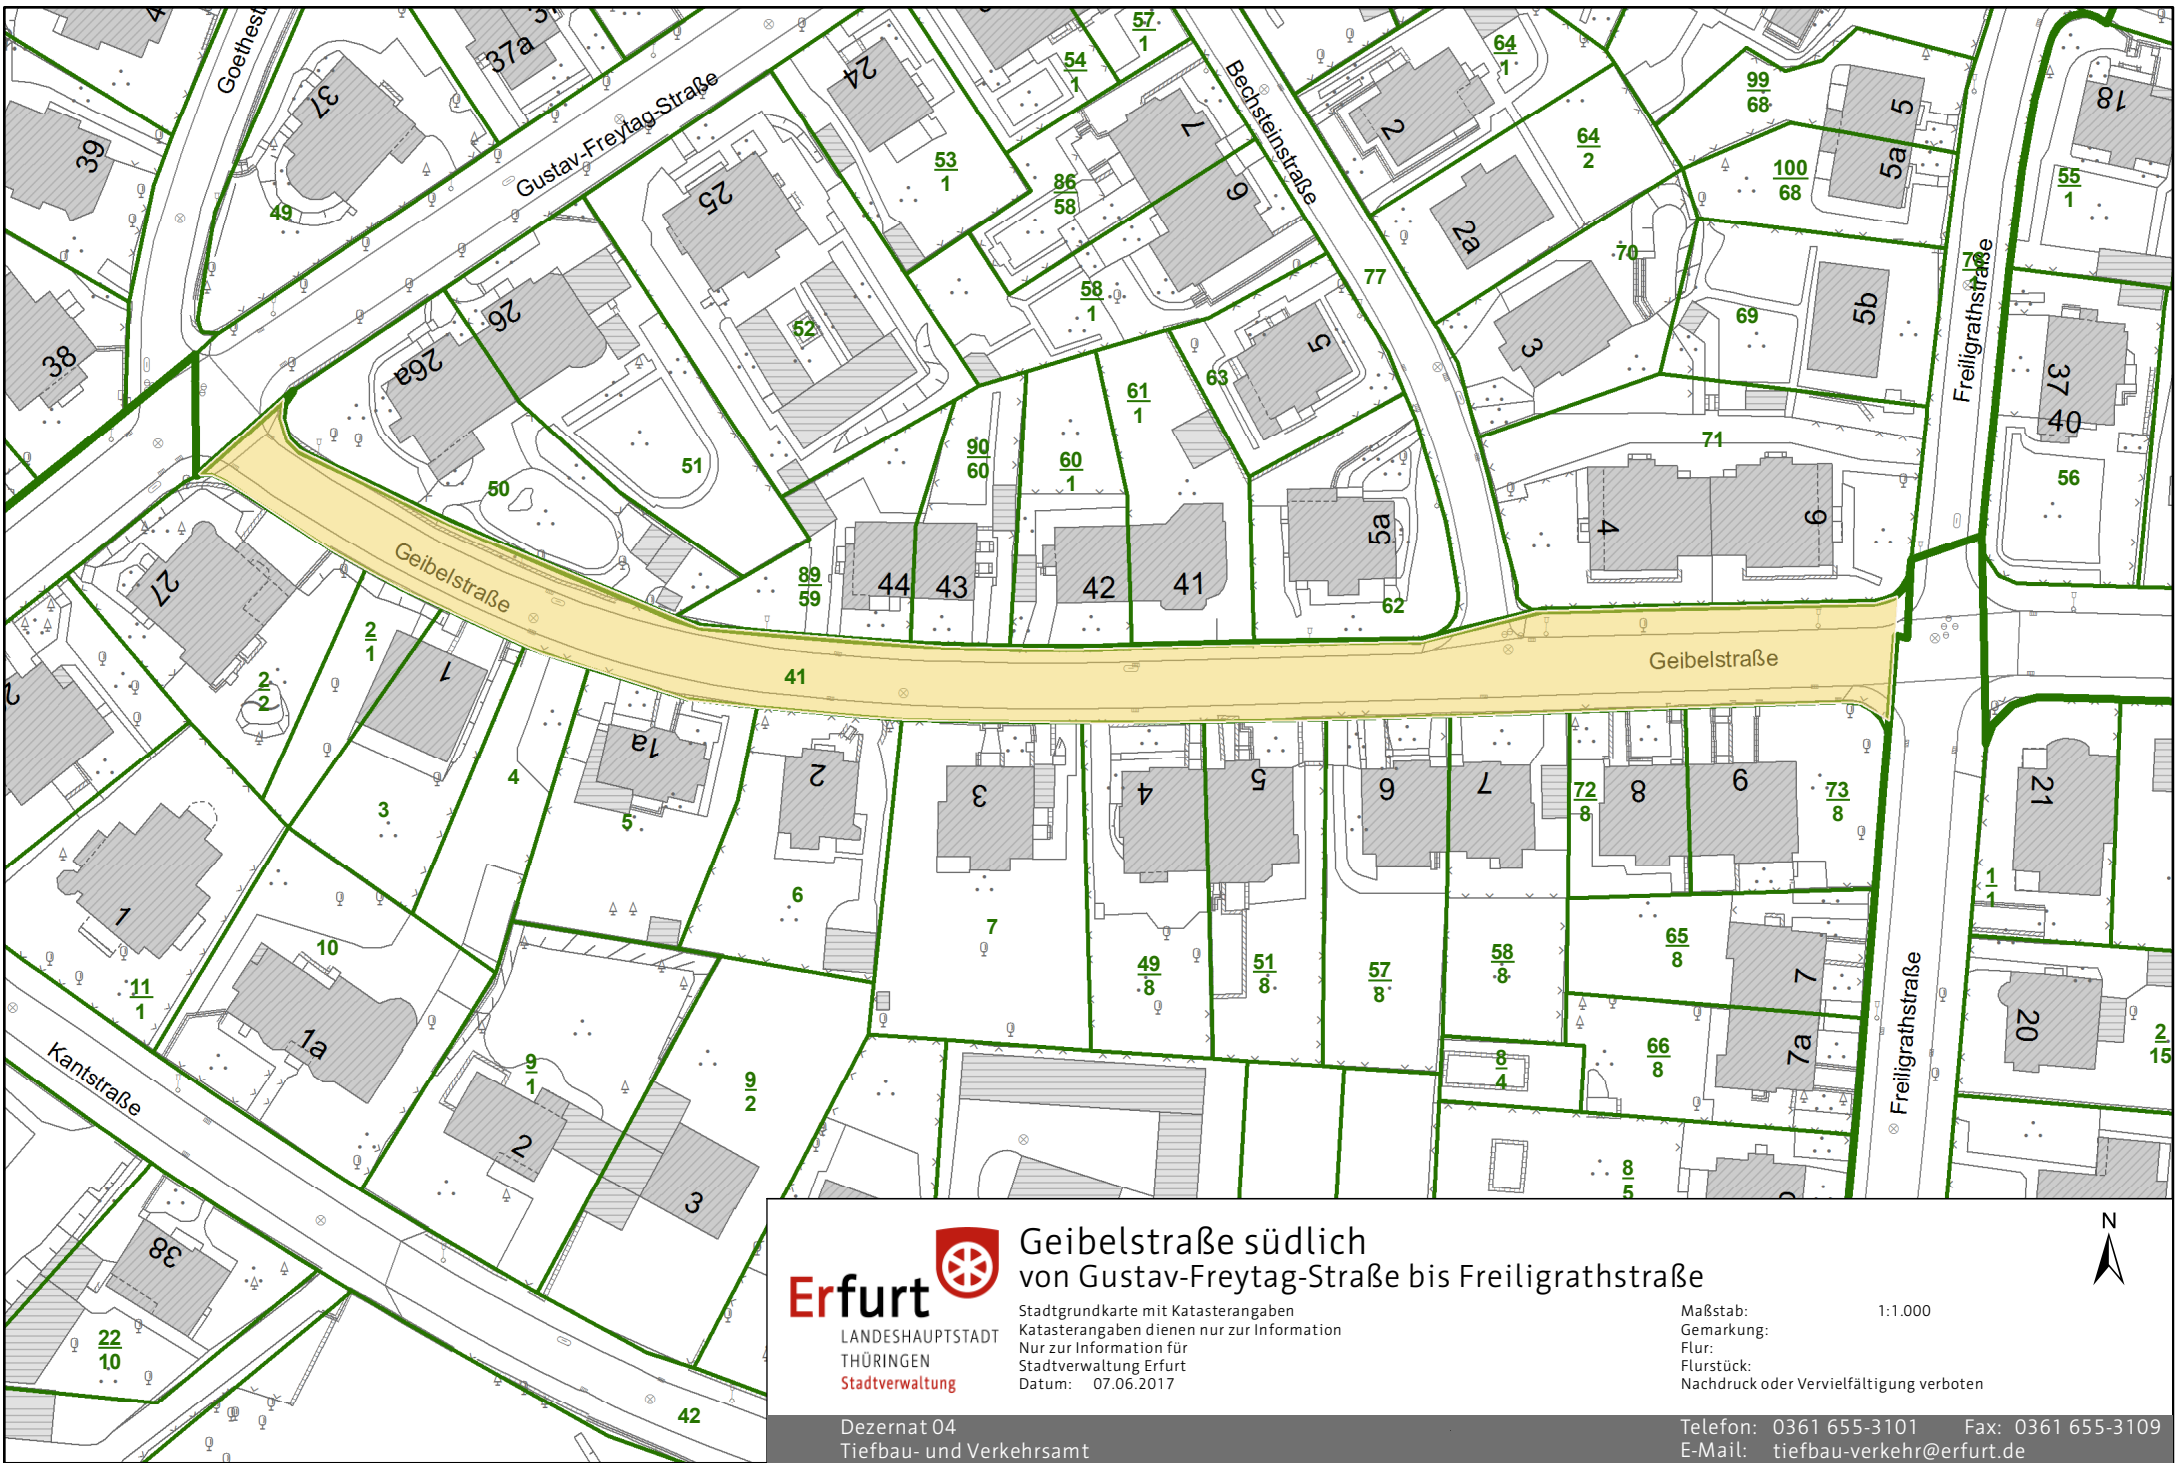

Oschatzer Weg von Haus-Nr. 66 bis Meeraner Weg

Stadtgrundkarte mit Katasterangaben
 Katasterangaben dienen nur zur Information
 Nur zur Information für
 Stadtverwaltung Erfurt
 Datum: 07.06.2017

Maßstab: 1:1.000
 Gemarkung:
 Flur:
 Flurstück:
 Nachdruck oder Vervielfältigung verboten

Reichartstraße von Hochheimer Str. bis R.-Breslau-Str.

Stadtgrundkarte mit Katasterangaben
 Katasterangaben dienen nur zur Information
 Nur zur Information für
 Stadtverwaltung Erfurt
 Datum: 07.06.2017

Erfurt  **Grimmstraße südlich
von Rankestraße bis Eichendorffstraße**

LANDESHAUPTSTADT
THÜRINGEN
Stadtverwaltung

Stadtgrundkarte mit Katasterangaben
Katasterangaben dienen nur zur Information
Nur zur Information für
Stadtverwaltung Erfurt
Datum: 07.06.2017

Maßstab: 1:1.000
Gemarkung:
Flur:
Flurstück:
Nachdruck oder Vervielfältigung verboten

Dezernat 04
Tiefbau- und Verkehrsamt

Telefon: 0361 655-3101 Fax: 0361 655-3109
E-Mail: tiefbau-verkehr@erfurt.de

Geibelstraße südlich von Gustav-Freytag-Straße bis Freiligrathstraße