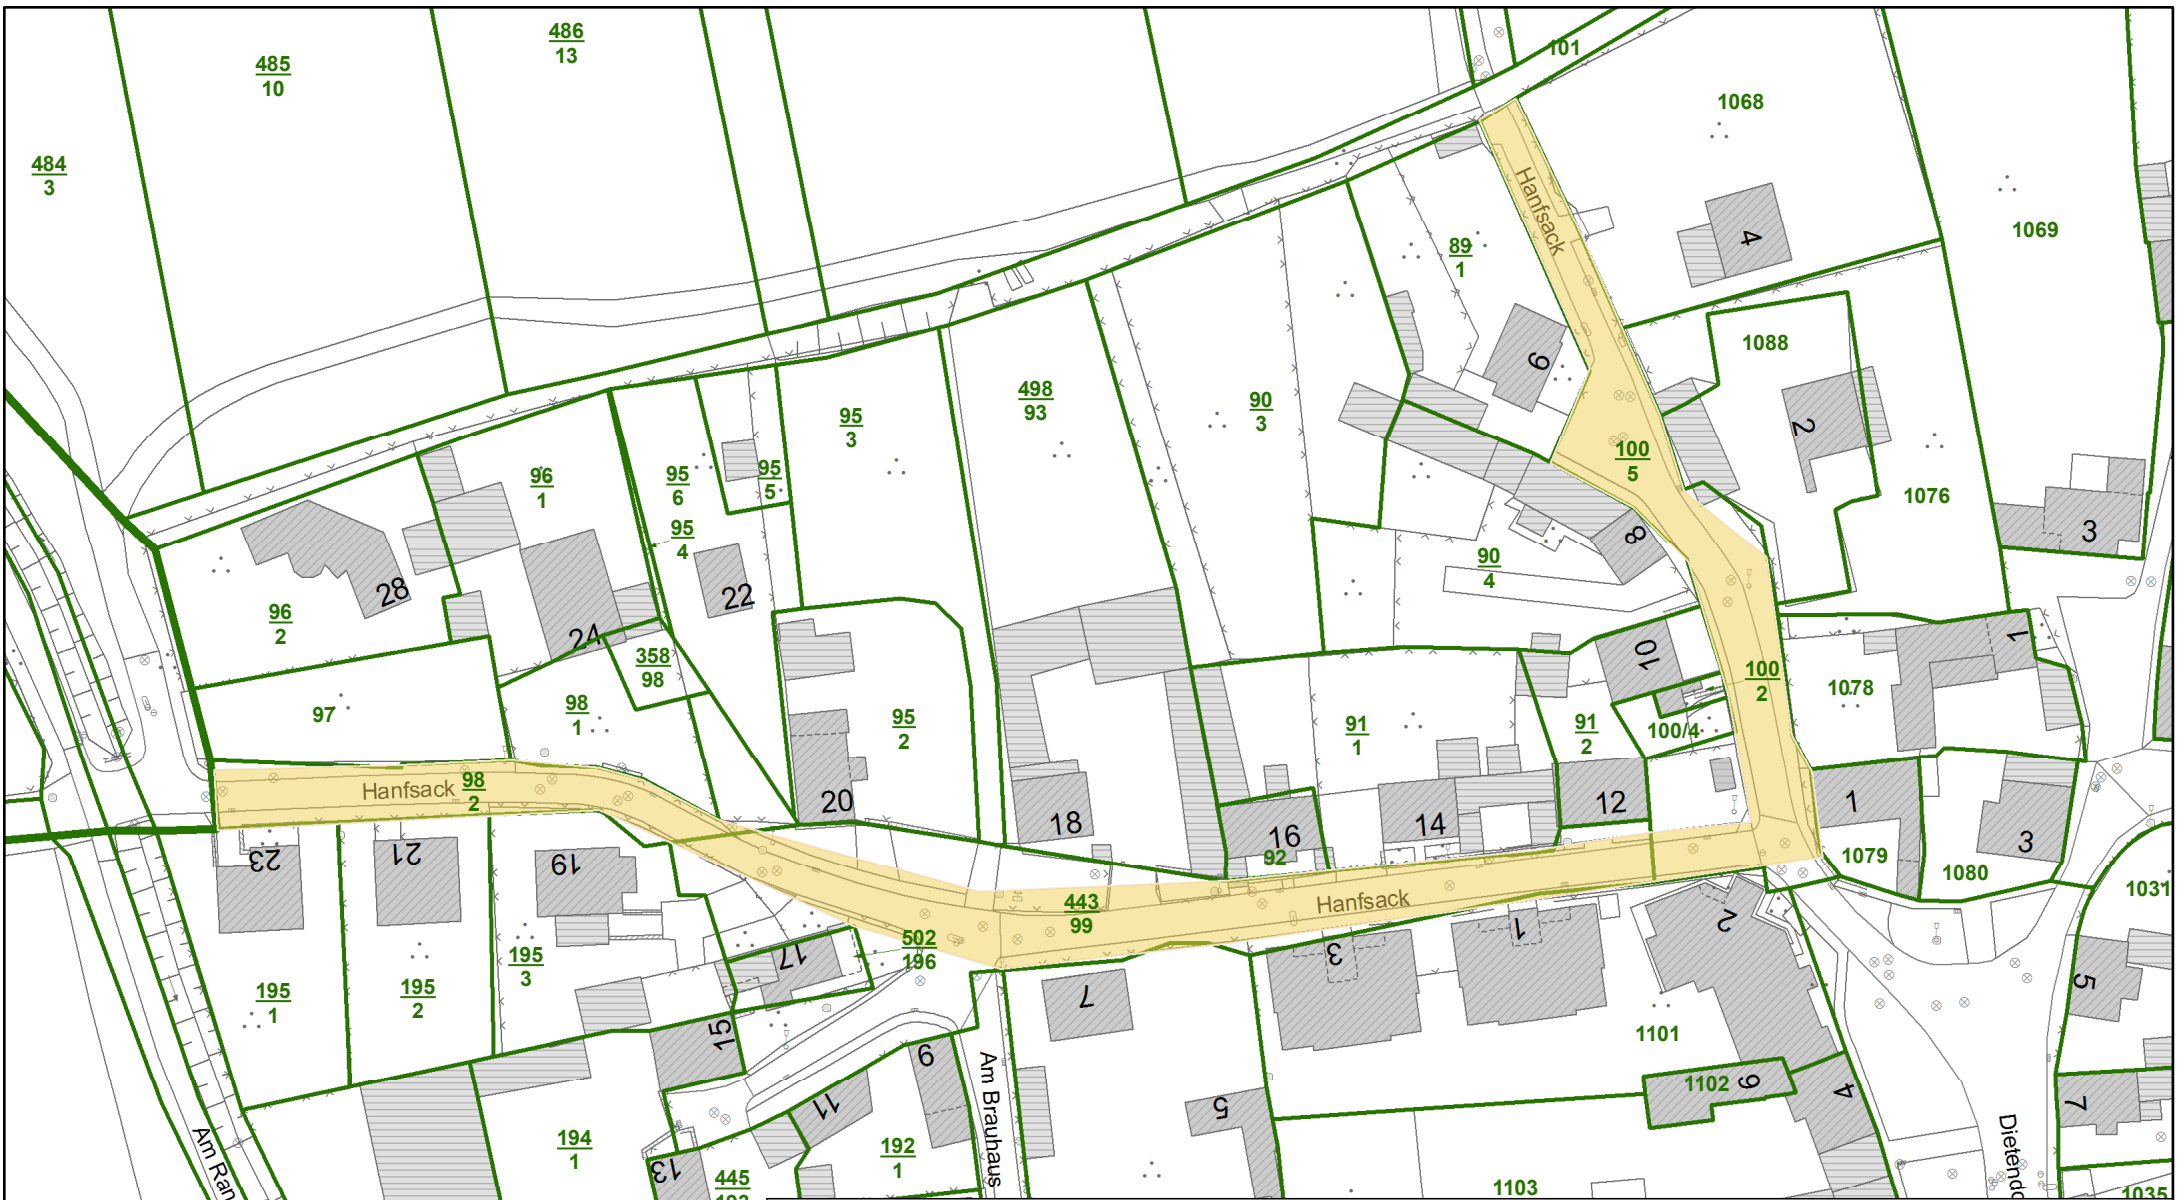

Erfurt
LANDESHAUPTSTADT
THÜRINGEN
Stadtverwaltung

Hanfsack
Stadtgrundkarte mit Katasterangaben
Katasterangaben dienen nur zur Information
Nur zur Information für
Stadtverwaltung Erfurt
Datum: 08.06.2017

Maßstab: 1:1.000
Gemarkung:
Flur:
Flurstück:
Nachdruck oder Vervielfältigung verboten

Dezernat 04
Tiefbau- und Verkehrsamt

Telefon: 0361 655-3101 Fax: 0361 655-3109
E-Mail: tiefbau-verkehr@erfurt.de