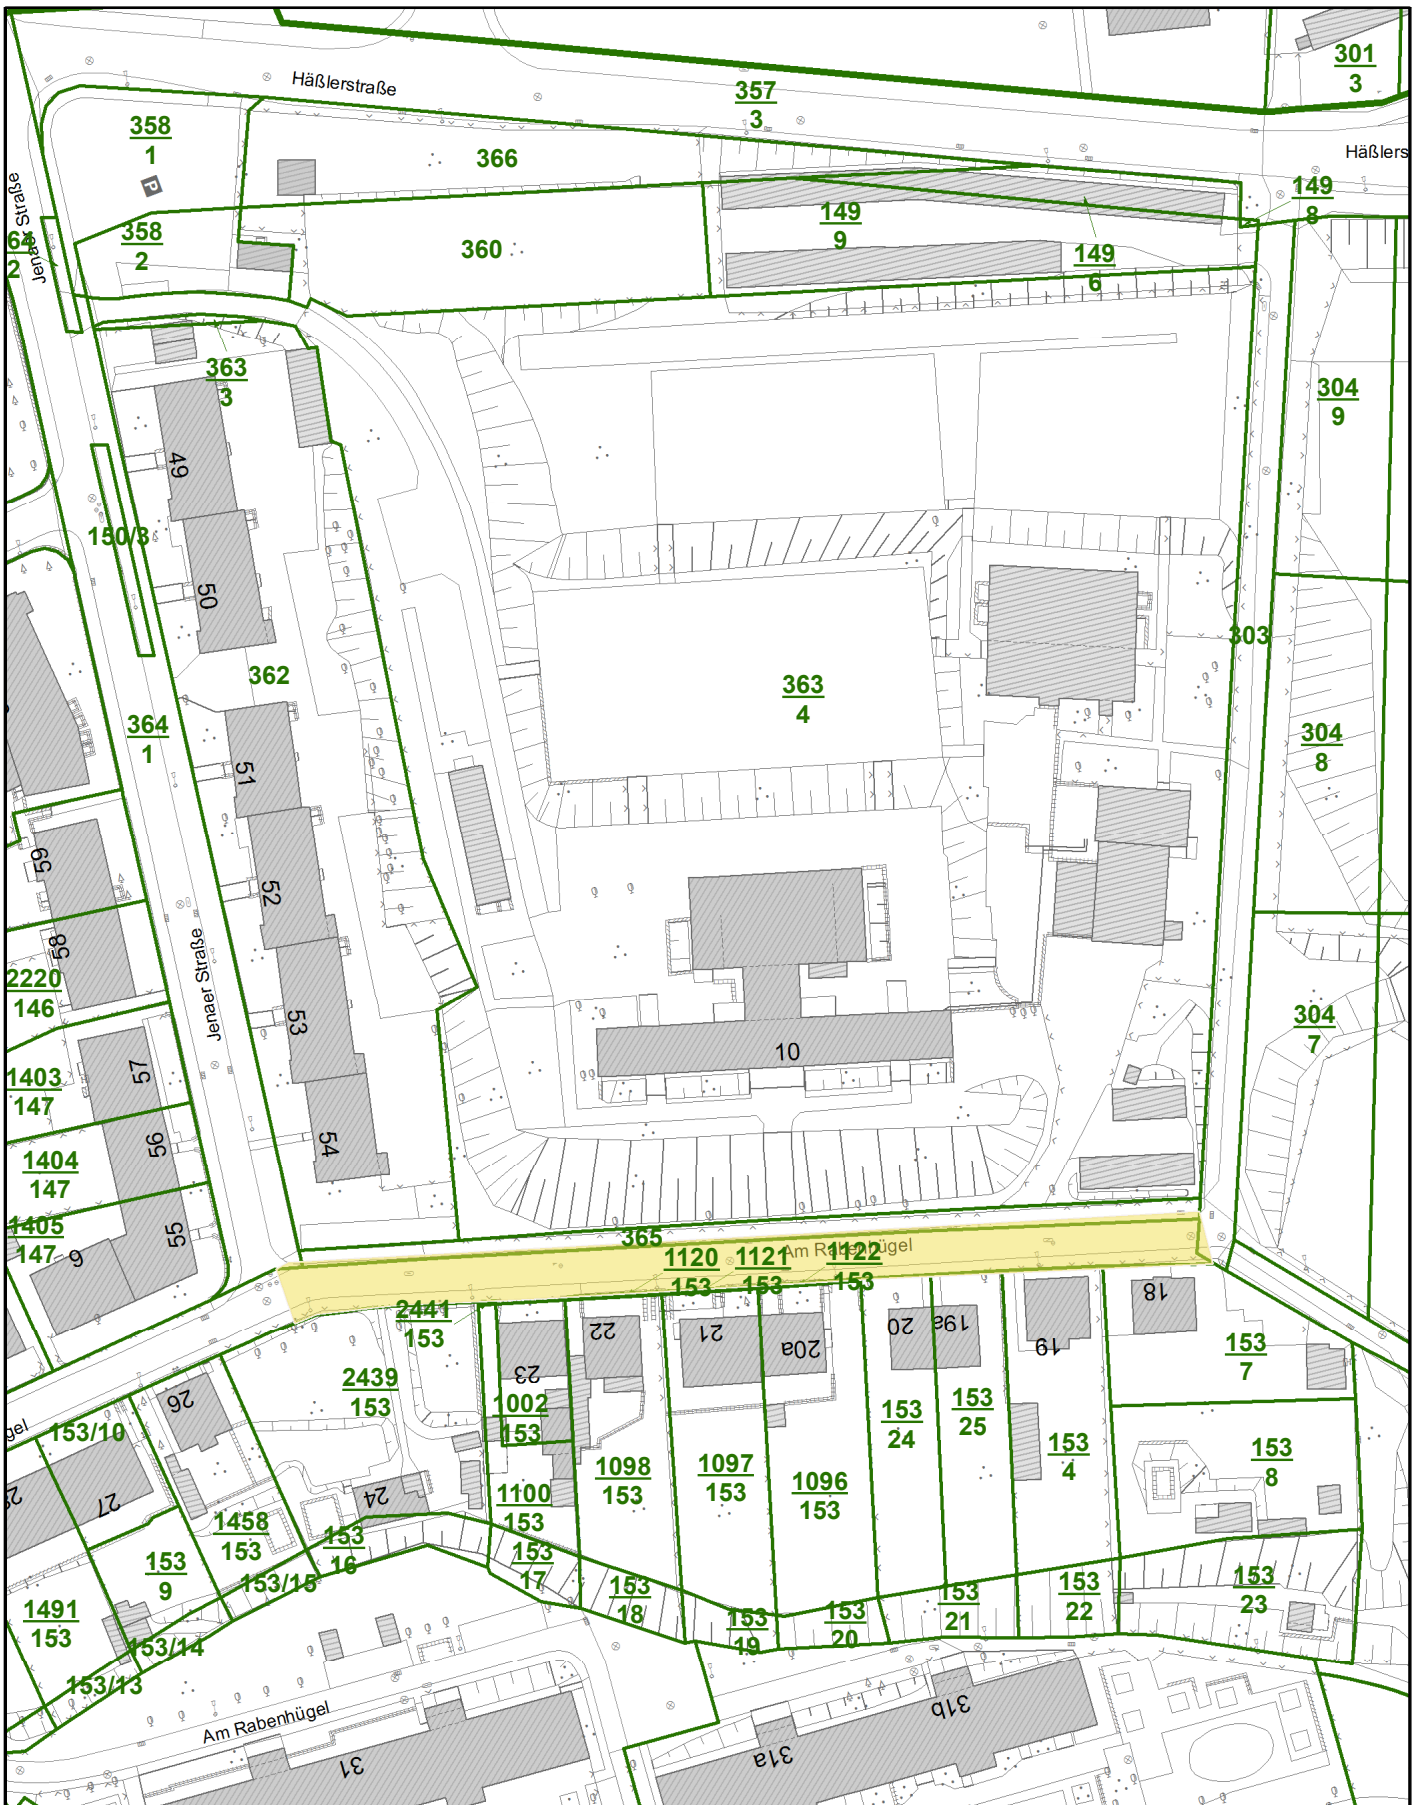

Oschatzer Weg von Haus-Nr. 66 bis Meeraner Weg

Stadtgrundkarte mit Katasterangaben
 Katasterangaben dienen nur zur Information
 Nur zur Information für
 Stadtverwaltung Erfurt
 Datum: 07.06.2017

Maßstab: 1:1.000
 Gemarkung:
 Flur:
 Flurstück:
 Nachdruck oder Vervielfältigung verboten

Reichartstraße von Hochheimer Str. bis R.-Breslau-Str.

Stadtgrundkarte mit Katasterangaben
 Katasterangaben dienen nur zur Information
 Nur zur Information für
 Stadtverwaltung Erfurt
 Datum: 07.06.2017

Maßstab: 1:1.000
 Gemarkung:
 Flur:
 Flurstück:
 Nachdruck oder Vervielfältigung verboten

Pförtchenstraße
 Stadtgrundkarte mit Katasterangaben
 Katasterangaben dienen nur zur Information
 Nur zur Information für
 Stadtverwaltung Erfurt
 Datum: 07.06.2017

**Dorfplatz
 von Haus-Nr 6 bis Haus-Nr. 9**

Stadtgrundkarte mit Katasterangaben
 Katasterangaben dienen nur zur Information
 Nur zur Information für
 Stadtverwaltung Erfurt
 Datum: 07.06.2017

Maßstab: 1:750
 Gemarkung:
 Flur:
 Flurstück:
 Nachdruck oder Vervielfältigung verboten