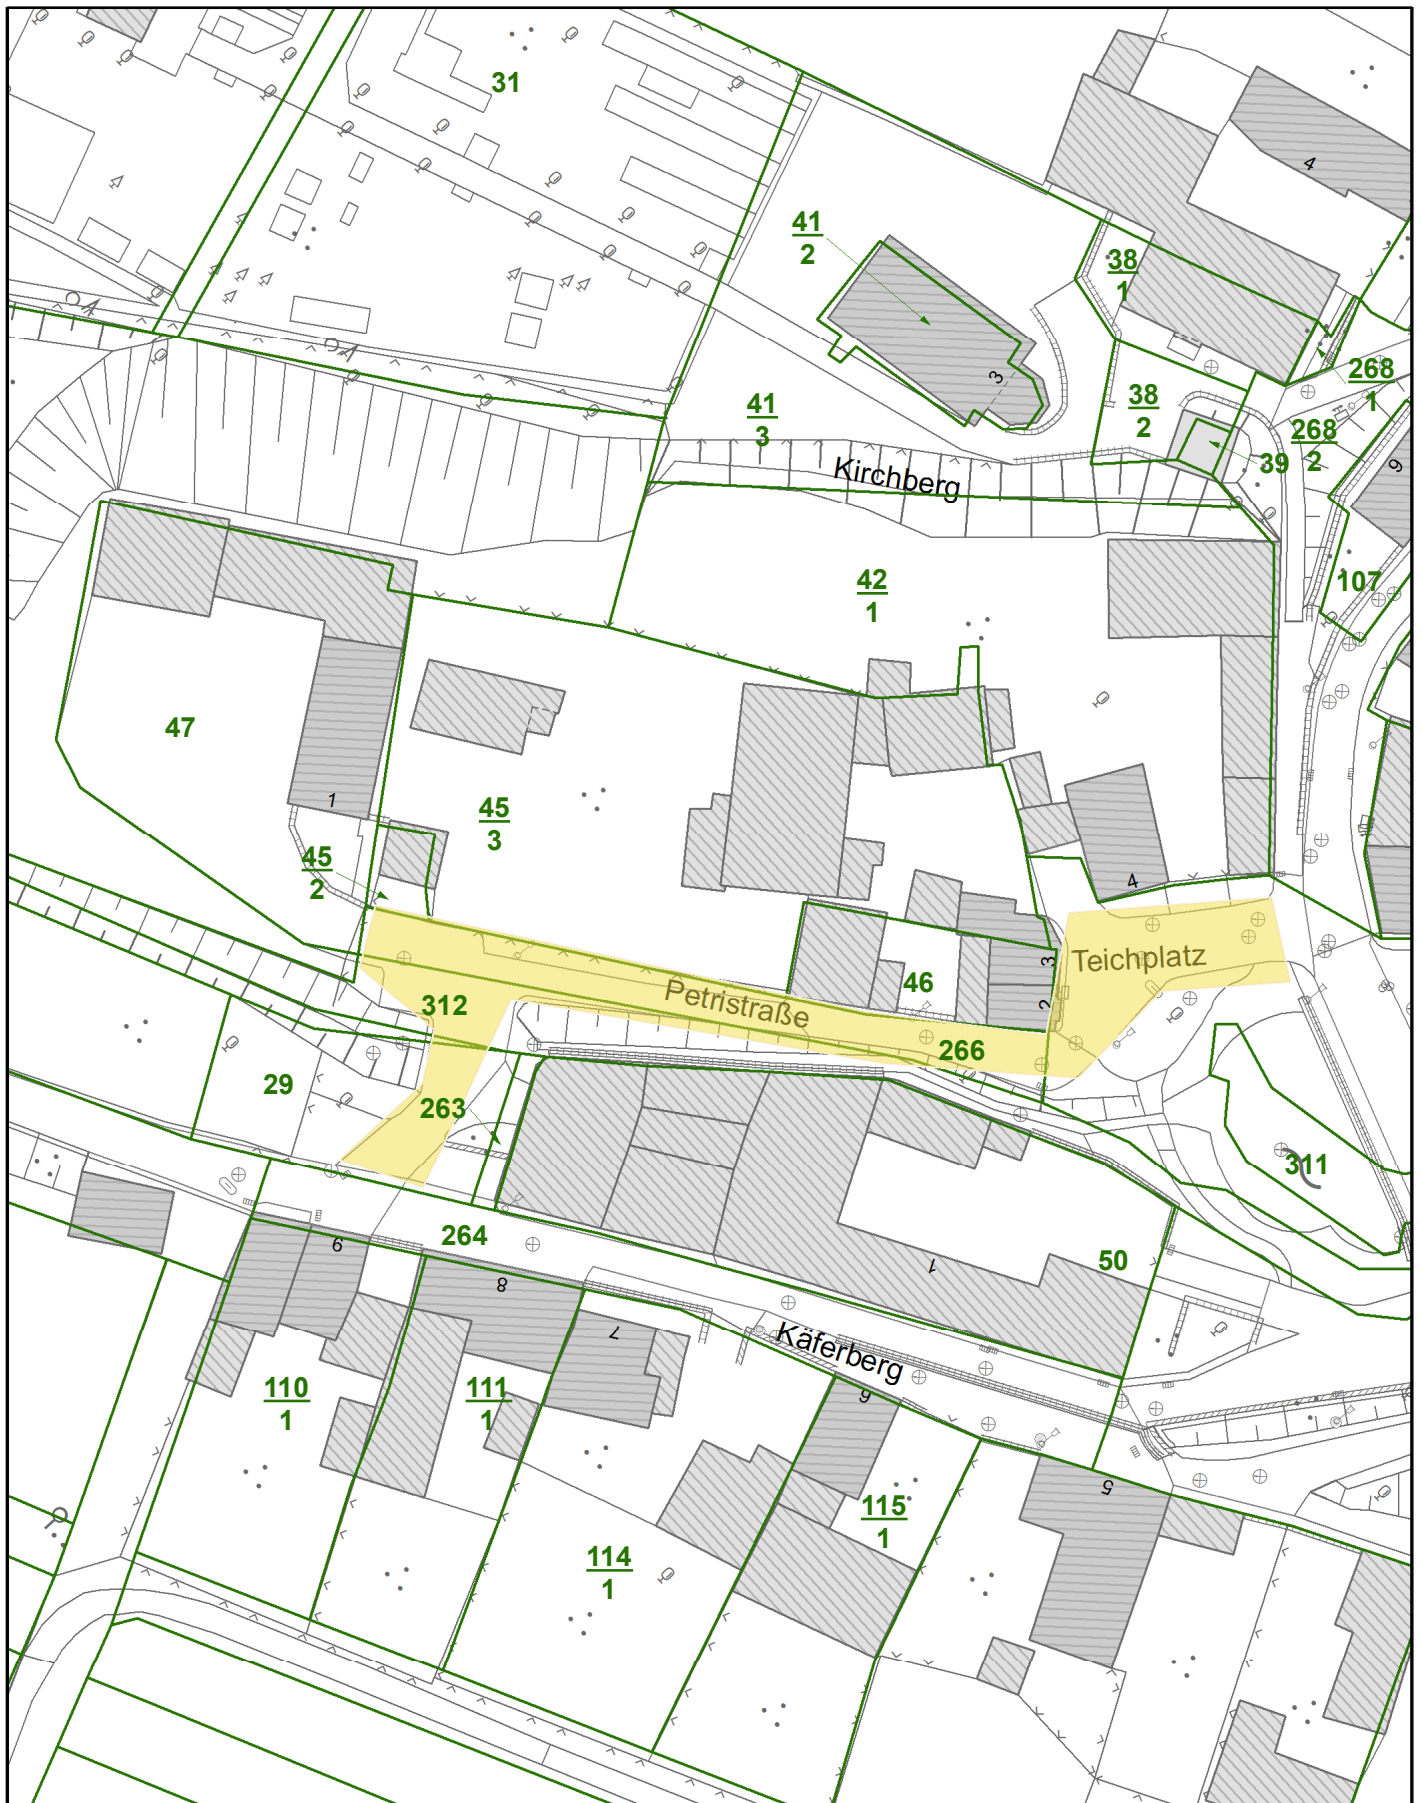

Oschatzer Weg von Haus-Nr. 66 bis Meeraner Weg

Stadtgrundkarte mit Katasterangaben
 Katasterangaben dienen nur zur Information
 Nur zur Information für
 Stadtverwaltung Erfurt
 Datum: 07.06.2017

Maßstab: 1:1.000
 Gemarkung:
 Flur:
 Flurstück:
 Nachdruck oder Vervielfältigung verboten

Reichartstraße von Hochheimer Str. bis R.-Breslau-Str.

Stadtgrundkarte mit Katasterangaben
 Katasterangaben dienen nur zur Information
 Nur zur Information für
 Stadtverwaltung Erfurt
 Datum: 07.06.2017

**Dorfplatz
 von Haus-Nr 6 bis Haus-Nr. 9**

Stadtgrundkarte mit Katasterangaben
 Katasterangaben dienen nur zur Information
 Nur zur Information für
 Stadtverwaltung Erfurt
 Datum: 07.06.2017

Maßstab: 1:750
 Gemarkung:
 Flur:
 Flurstück:
 Nachdruck oder Vervielfältigung verboten

Erfurt  **Grimmstraße südlich
von Rankestraße bis Eichendorffstraße**

LANDESHAUPTSTADT
THÜRINGEN
Stadtverwaltung

Stadtgrundkarte mit Katasterangaben
Katasterangaben dienen nur zur Information
Nur zur Information für
Stadtverwaltung Erfurt
Datum: 07.06.2017