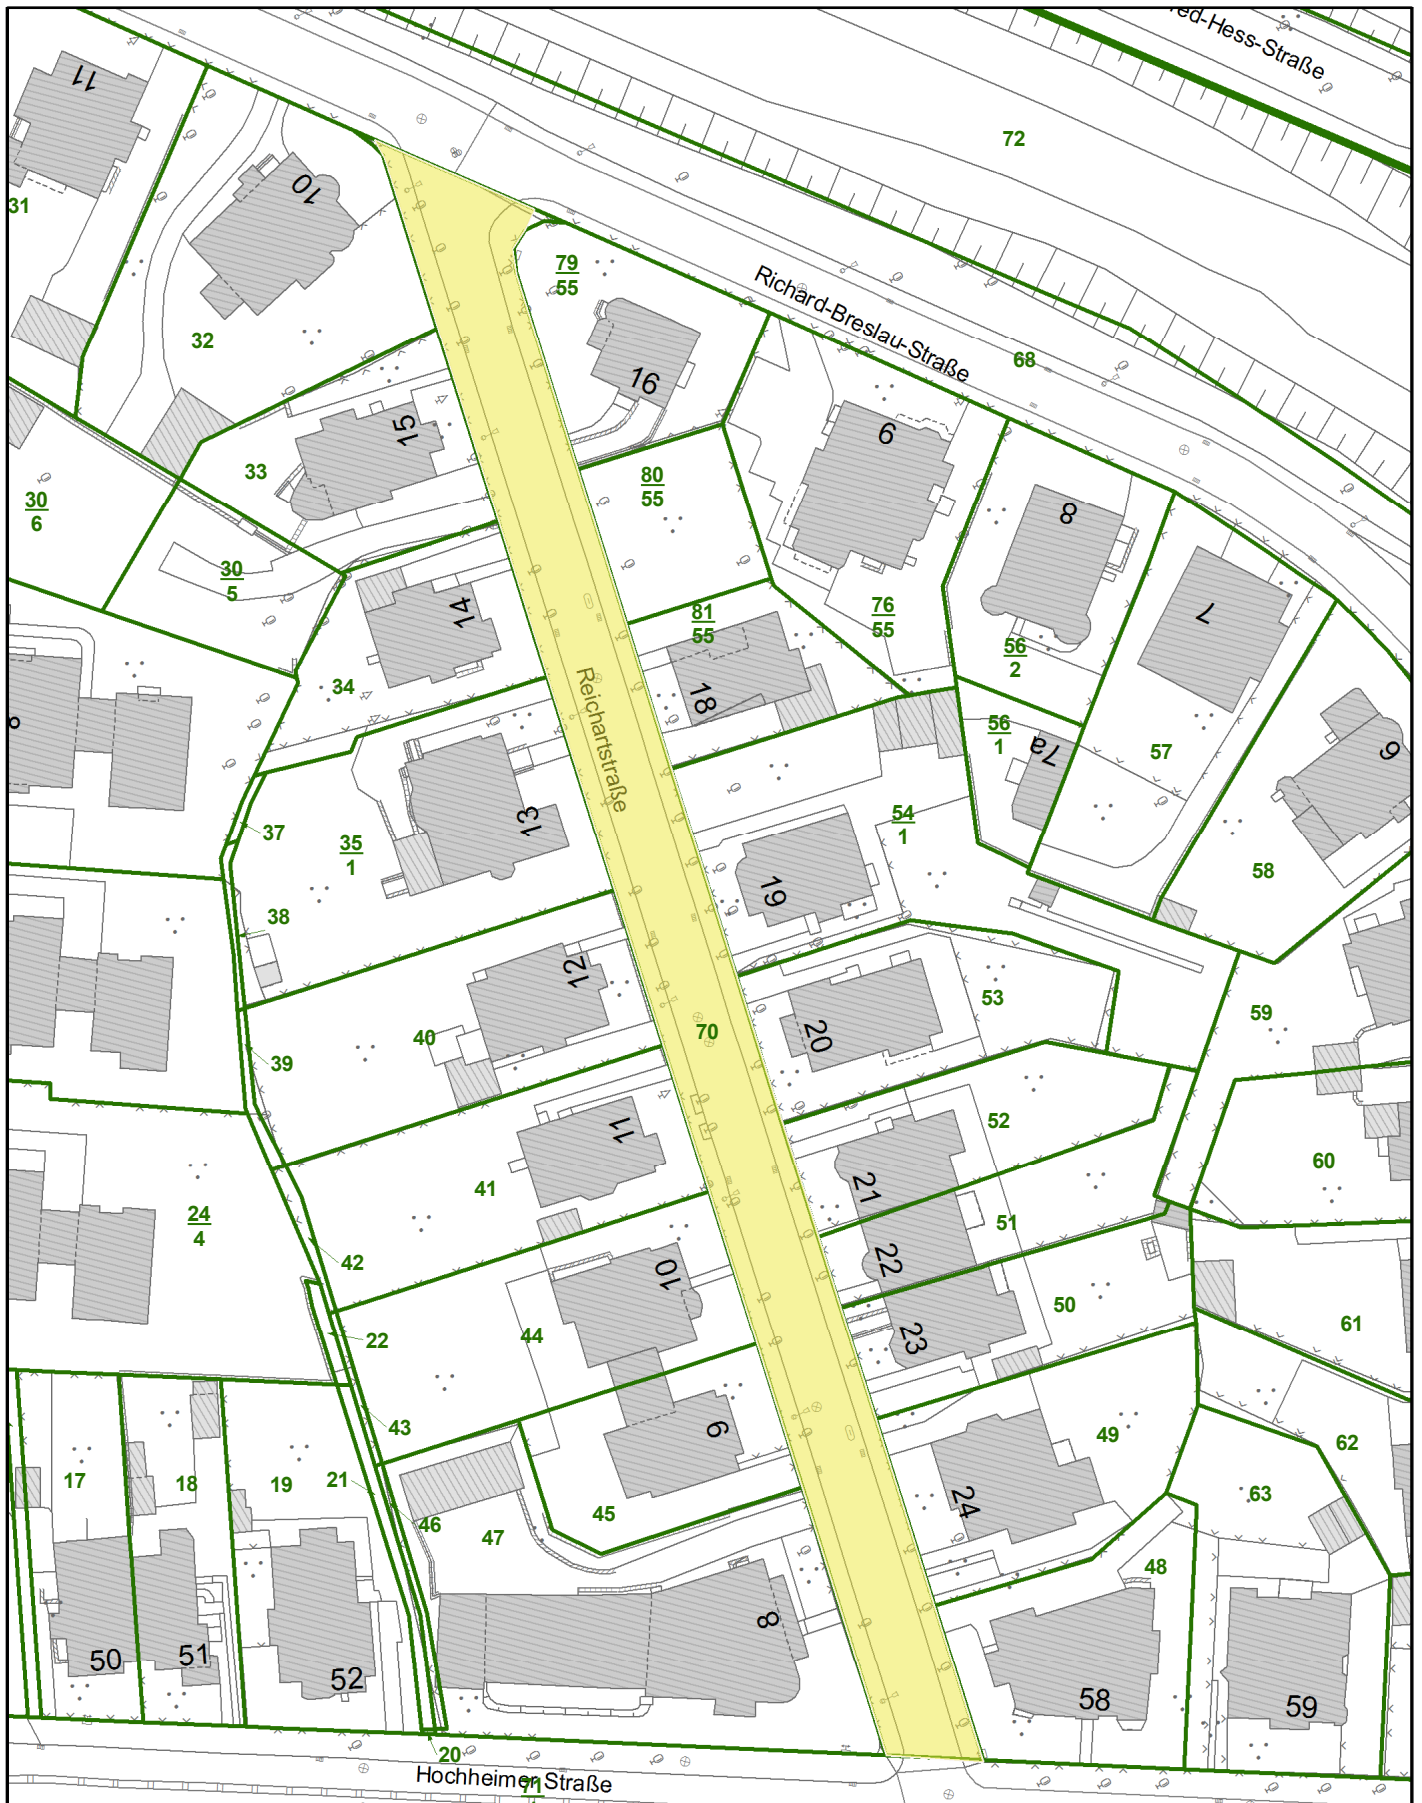

Oschatzer Weg von Haus-Nr. 66 bis Meeraner Weg

Stadtgrundkarte mit Katasterangaben
 Katasterangaben dienen nur zur Information
 Nur zur Information für
 Stadtverwaltung Erfurt
 Datum: 07.06.2017

Maßstab: 1:1.000
 Gemarkung:
 Flur:
 Flurstück:
 Nachdruck oder Vervielfältigung verboten

Reichartstraße von Hochheimer Str. bis R.-Breslau-Str.

Stadtgrundkarte mit Katasterangaben
 Katasterangaben dienen nur zur Information
 Nur zur Information für
 Stadtverwaltung Erfurt
 Datum: 07.06.2017

Maßstab: 1:1.000
 Gemarkung:
 Flur:
 Flurstück:
 Nachdruck oder Vervielfältigung verboten

Pförtchenstraße
 Stadtgrundkarte mit Katasterangaben
 Katasterangaben dienen nur zur Information
 Nur zur Information für
 Stadtverwaltung Erfurt
 Datum: 07.06.2017

Erfurt  **Grimmstraße südlich
von Rankestraße bis Eichendorffstraße**

LANDESHAUPTSTADT
THÜRINGEN
Stadtverwaltung

Stadtgrundkarte mit Katasterangaben
Katasterangaben dienen nur zur Information
Nur zur Information für
Stadtverwaltung Erfurt
Datum: 07.06.2017