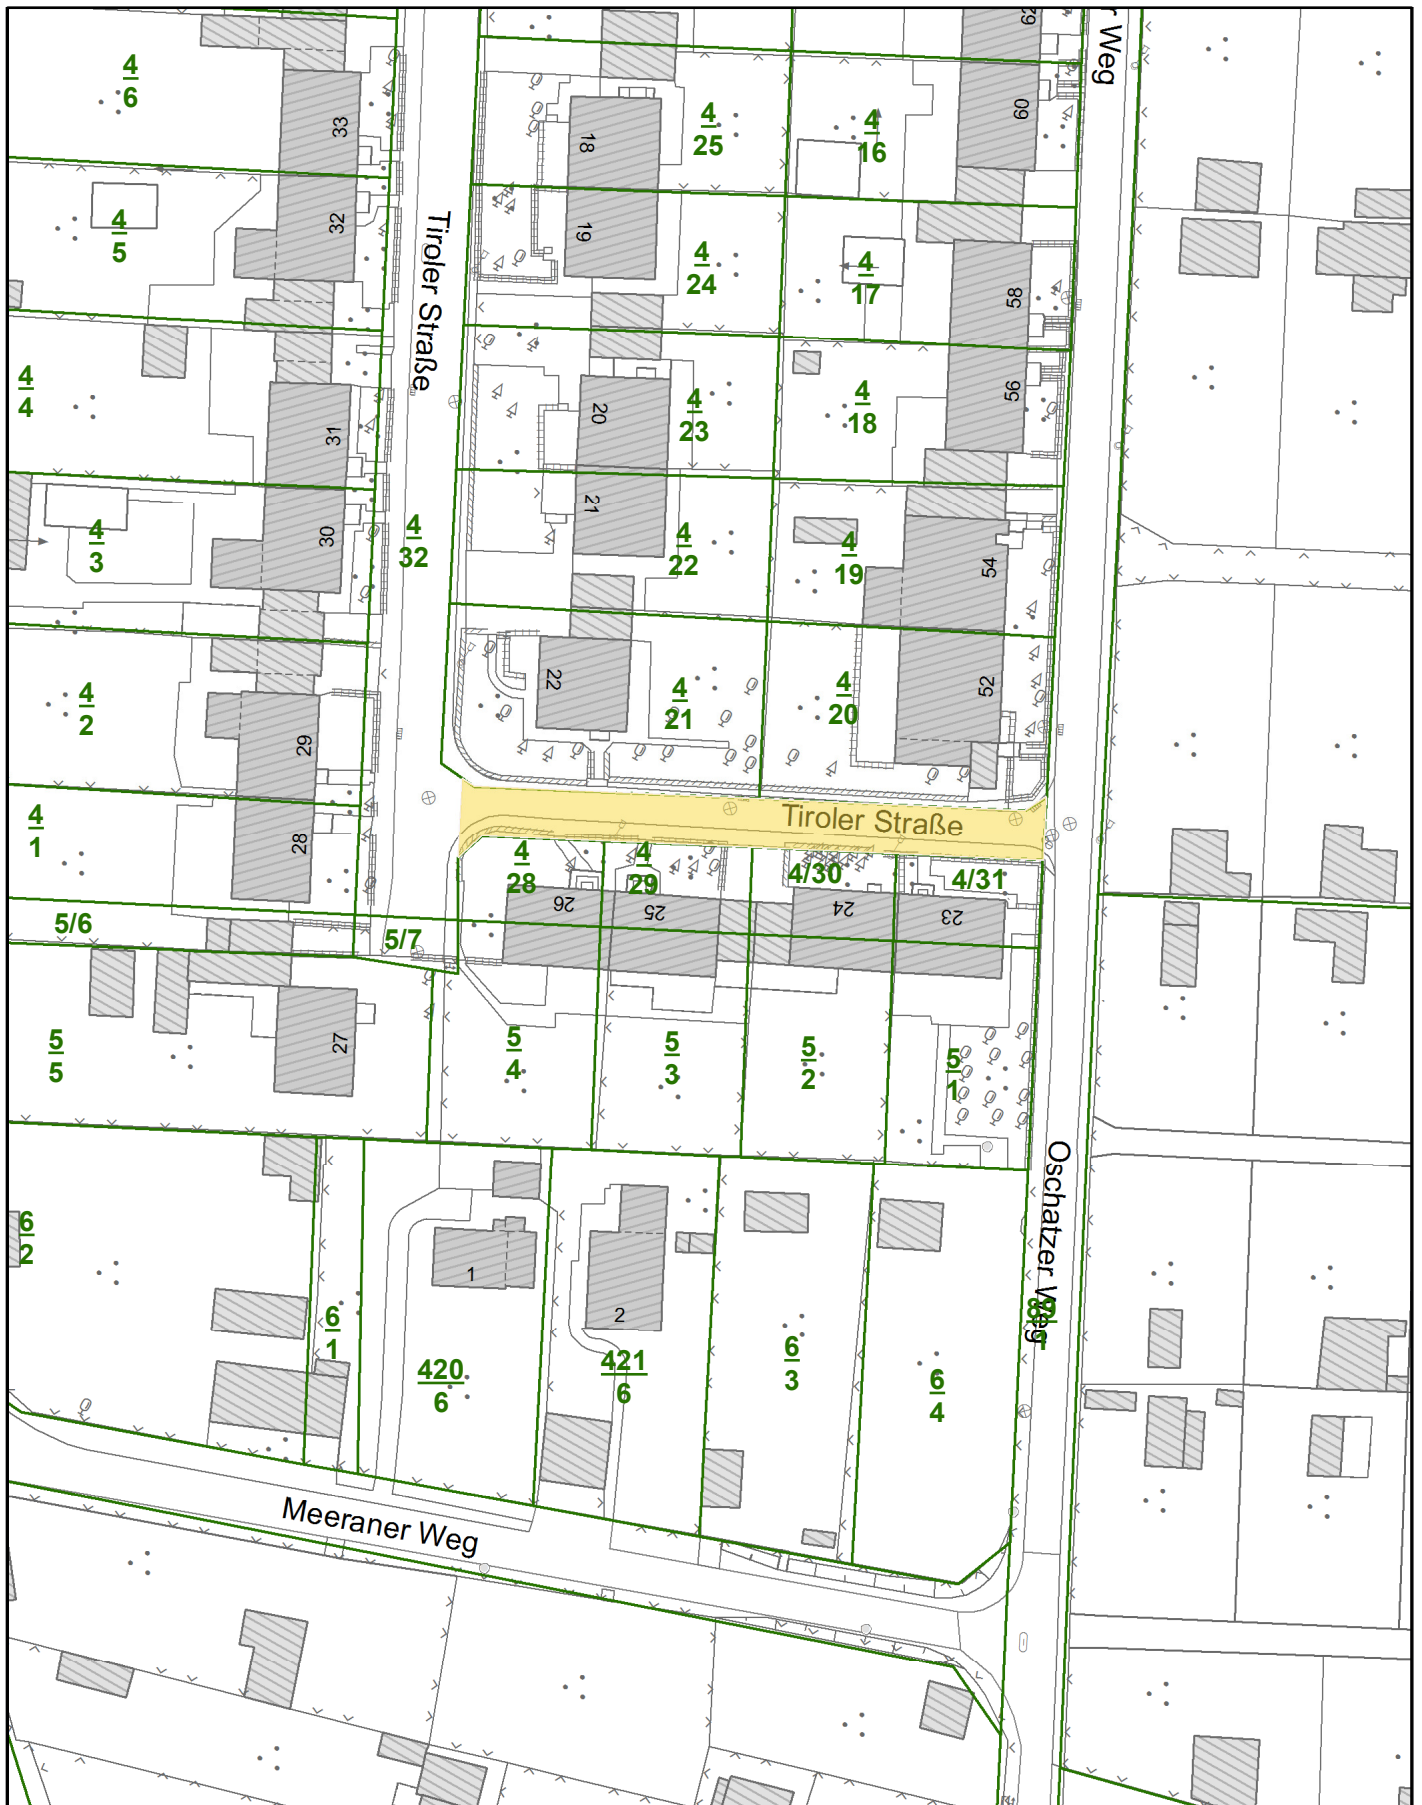

Oschatzer Weg von Haus-Nr. 66 bis Meeraner Weg

Stadtgrundkarte mit Katasterangaben
 Katasterangaben dienen nur zur Information
 Nur zur Information für
 Stadtverwaltung Erfurt
 Datum: 07.06.2017

Maßstab: 1:1.000
 Gemarkung:
 Flur:
 Flurstück:
 Nachdruck oder Vervielfältigung verboten

Reichartstraße von Hochheimer Str. bis R.-Breslau-Str.

Stadtgrundkarte mit Katasterangaben
 Katasterangaben dienen nur zur Information
 Nur zur Information für
 Stadtverwaltung Erfurt
 Datum: 07.06.2017

Maßstab: 1:1.000
 Gemarkung:
 Flur:
 Flurstück:
 Nachdruck oder Vervielfältigung verboten

Pförtchenstraße
 Stadtgrundkarte mit Katasterangaben
 Katasterangaben dienen nur zur Information
 Nur zur Information für
 Stadtverwaltung Erfurt
 Datum: 07.06.2017

Erfurt  **Grimmstraße südlich
von Rankestraße bis Eichendorffstraße**

LANDESHAUPTSTADT
THÜRINGEN
Stadtverwaltung

Stadtgrundkarte mit Katasterangaben
Katasterangaben dienen nur zur Information
Nur zur Information für
Stadtverwaltung Erfurt
Datum: 07.06.2017