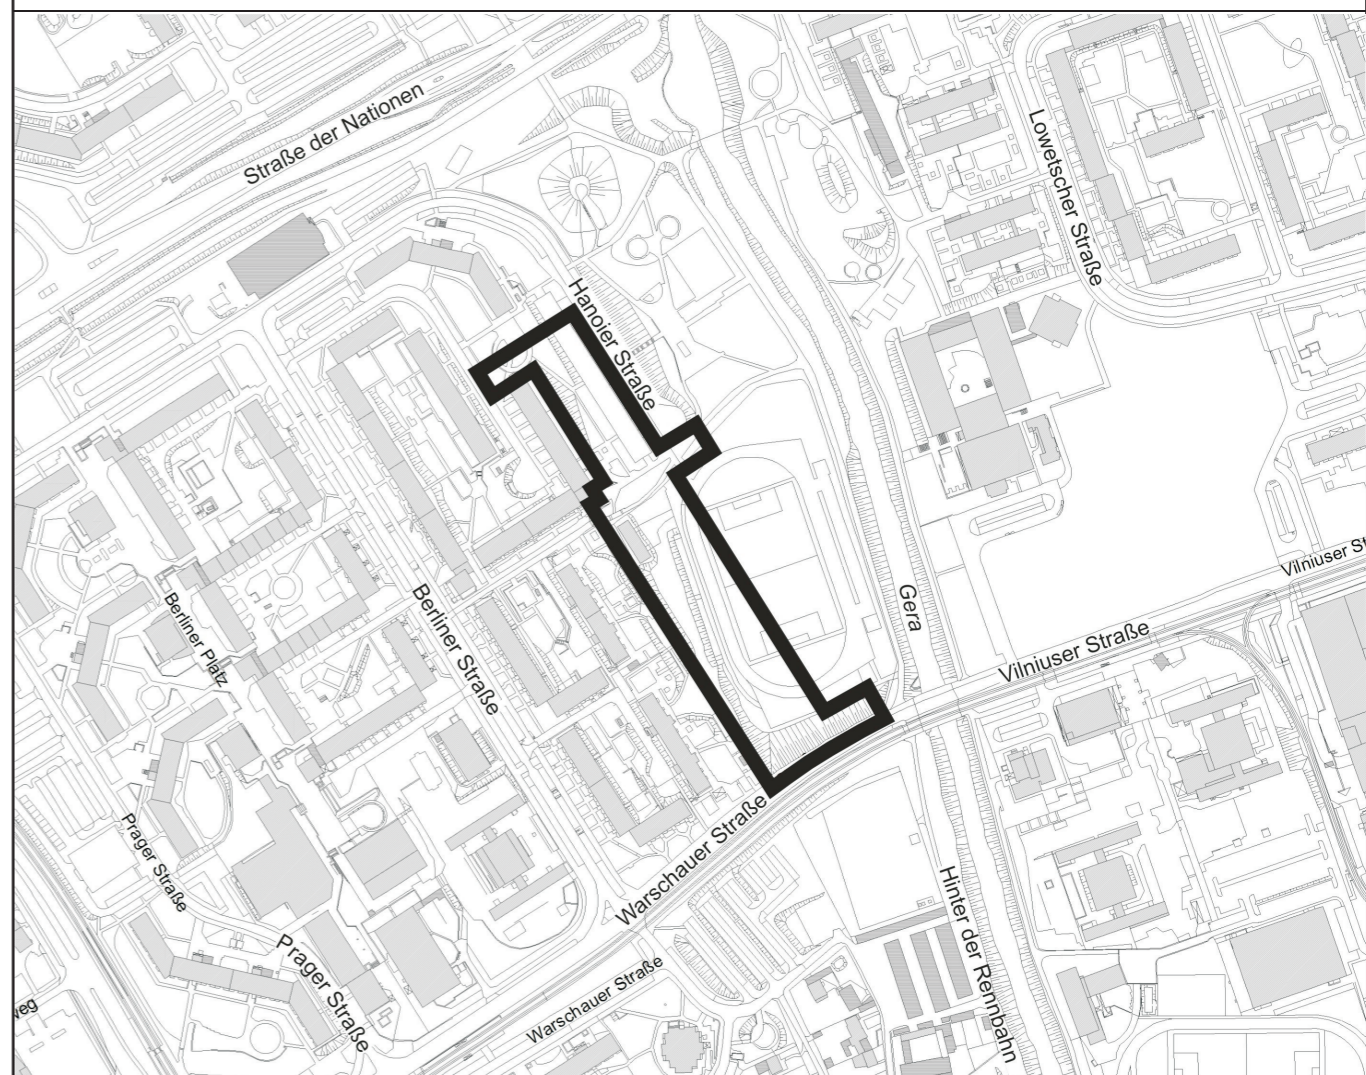

Grenze des räumlichen Geltungsbereichs
des Bebauungsplans

Bebauungsplan BEP692 "Wohngebiet Berliner Terrassen"

Vorentwurf

Maßstab: 1 : 2.000

Datum: 09.12.2016

Planausschnitt unmaßstäblich

Nachdruck oder Vervielfältigung verboten