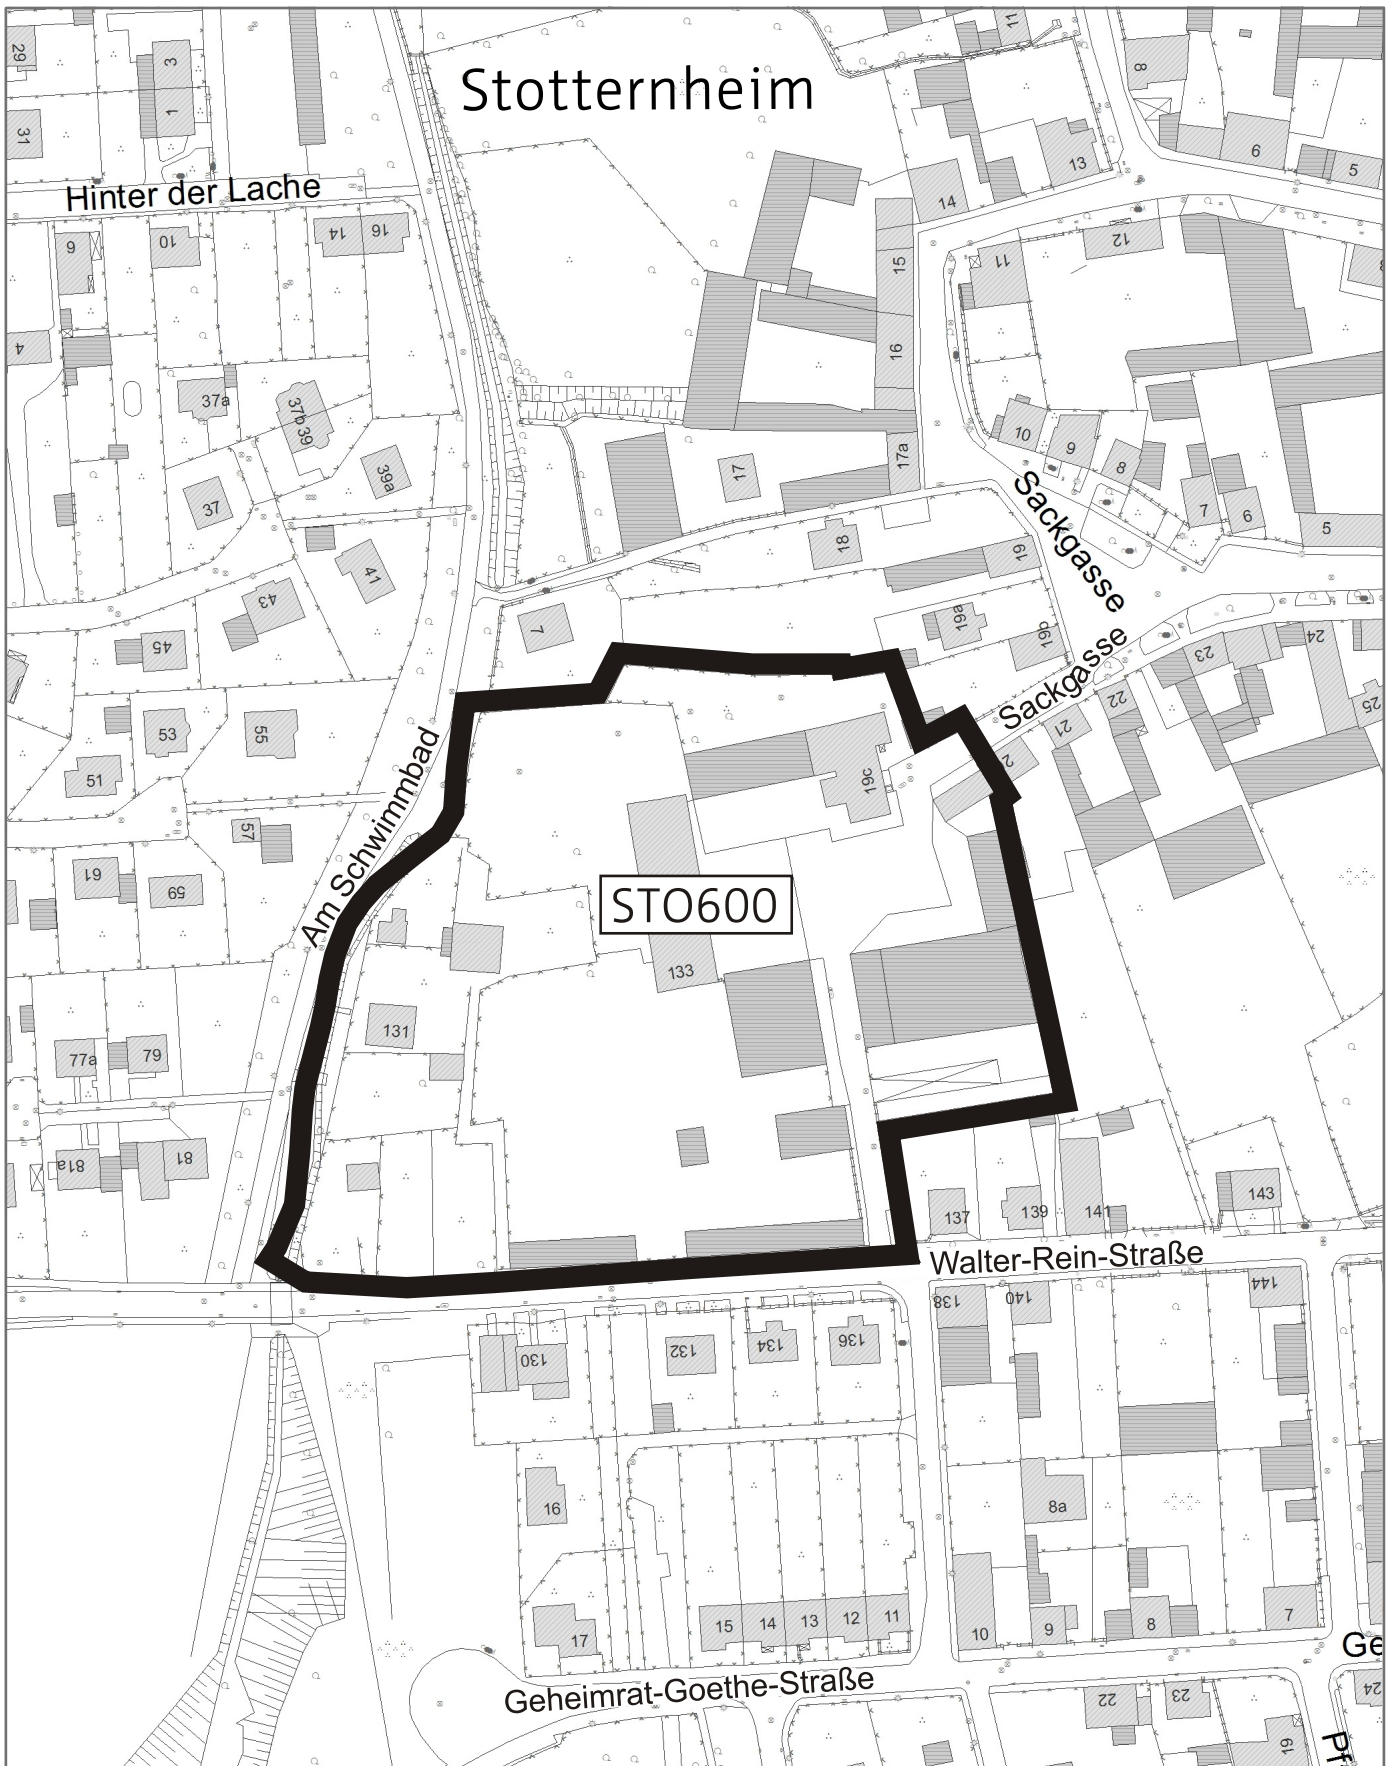

Stotternheim

Bebauungsplan STO600

“Walter-Rein-Straße“

Nachdruck oder Vervielfältigung verboten

Kartengrundlage: Stadtgrundkarte / Amt für Geoinformation und Bodenordnung | Ausgabedatum: 12/2016 | Übersicht Geltungsbereich - nur zur Information (nicht maßstabsgerecht)