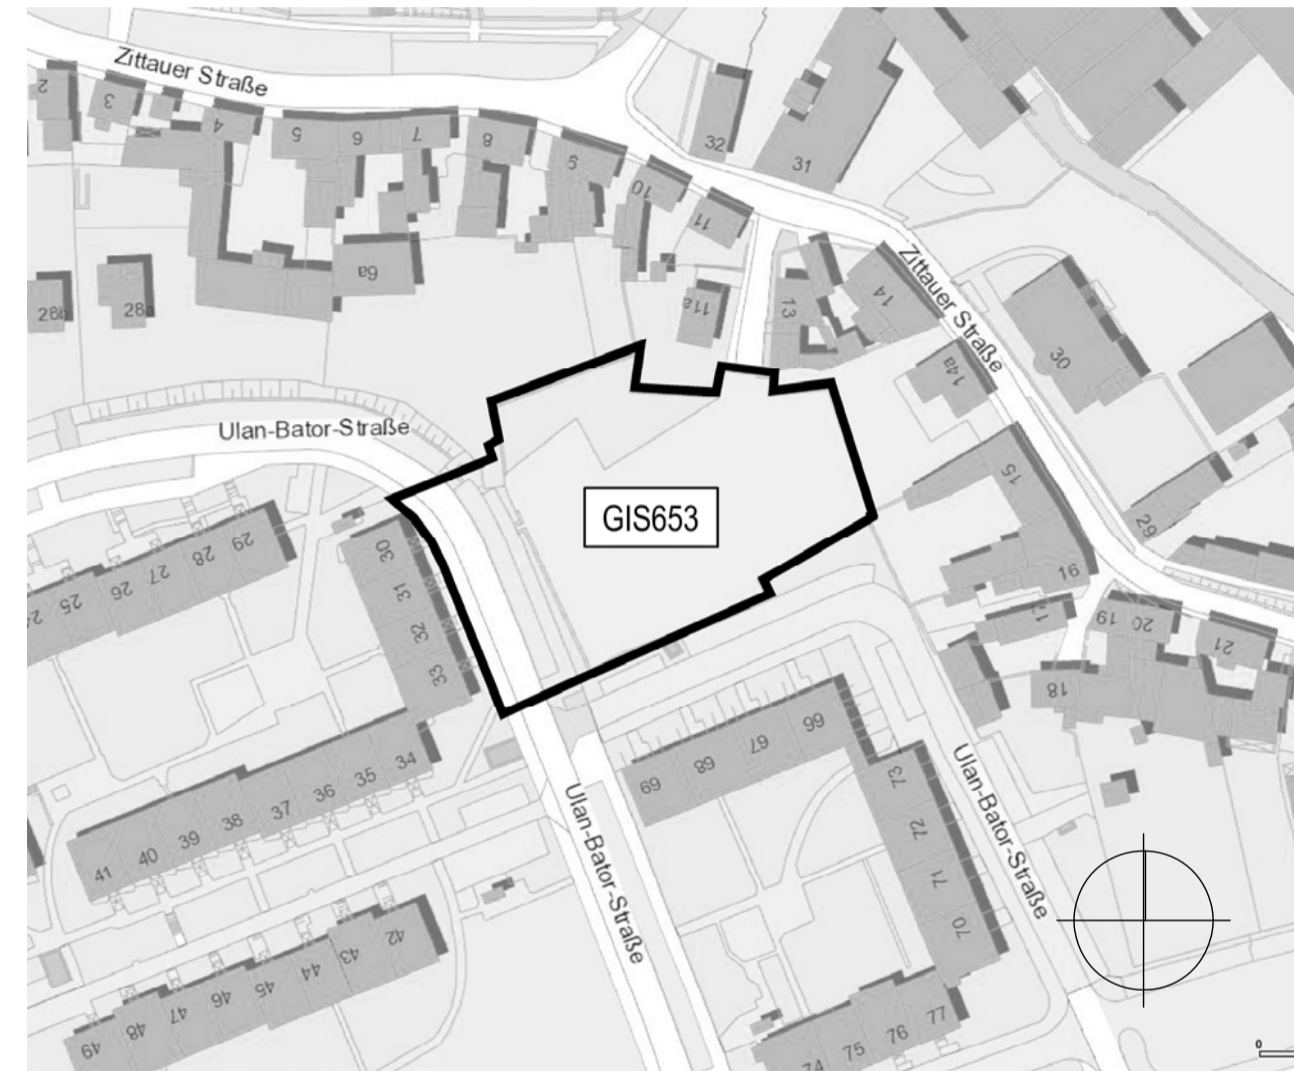

Die Übereinstimmung des textlichen und zeichnerischen Inhalts dieses Vorhaben- und Erschließungsplans mit dem Willen der Landeshauptstadt Erfurt sowie die Erhaltung des gesetzlich vorgeschriebenen Verfahrens zur Aufstellung des vorhabenbezogenen Bebauungsplans werden bekundet.

**Ausfertigung**

Erfurt, den .....

Landeshauptstadt Erfurt  
 A. Bausewein  
 Oberbürgermeister

**Vorhaben- und Erschließungsplan GIS653**  
**"Wohnanlage am Kilianipark"**  
**Tiefgarageneinfahrt/ Stellplatz-**  
**verschiebung Ulan-Bator-Straße**