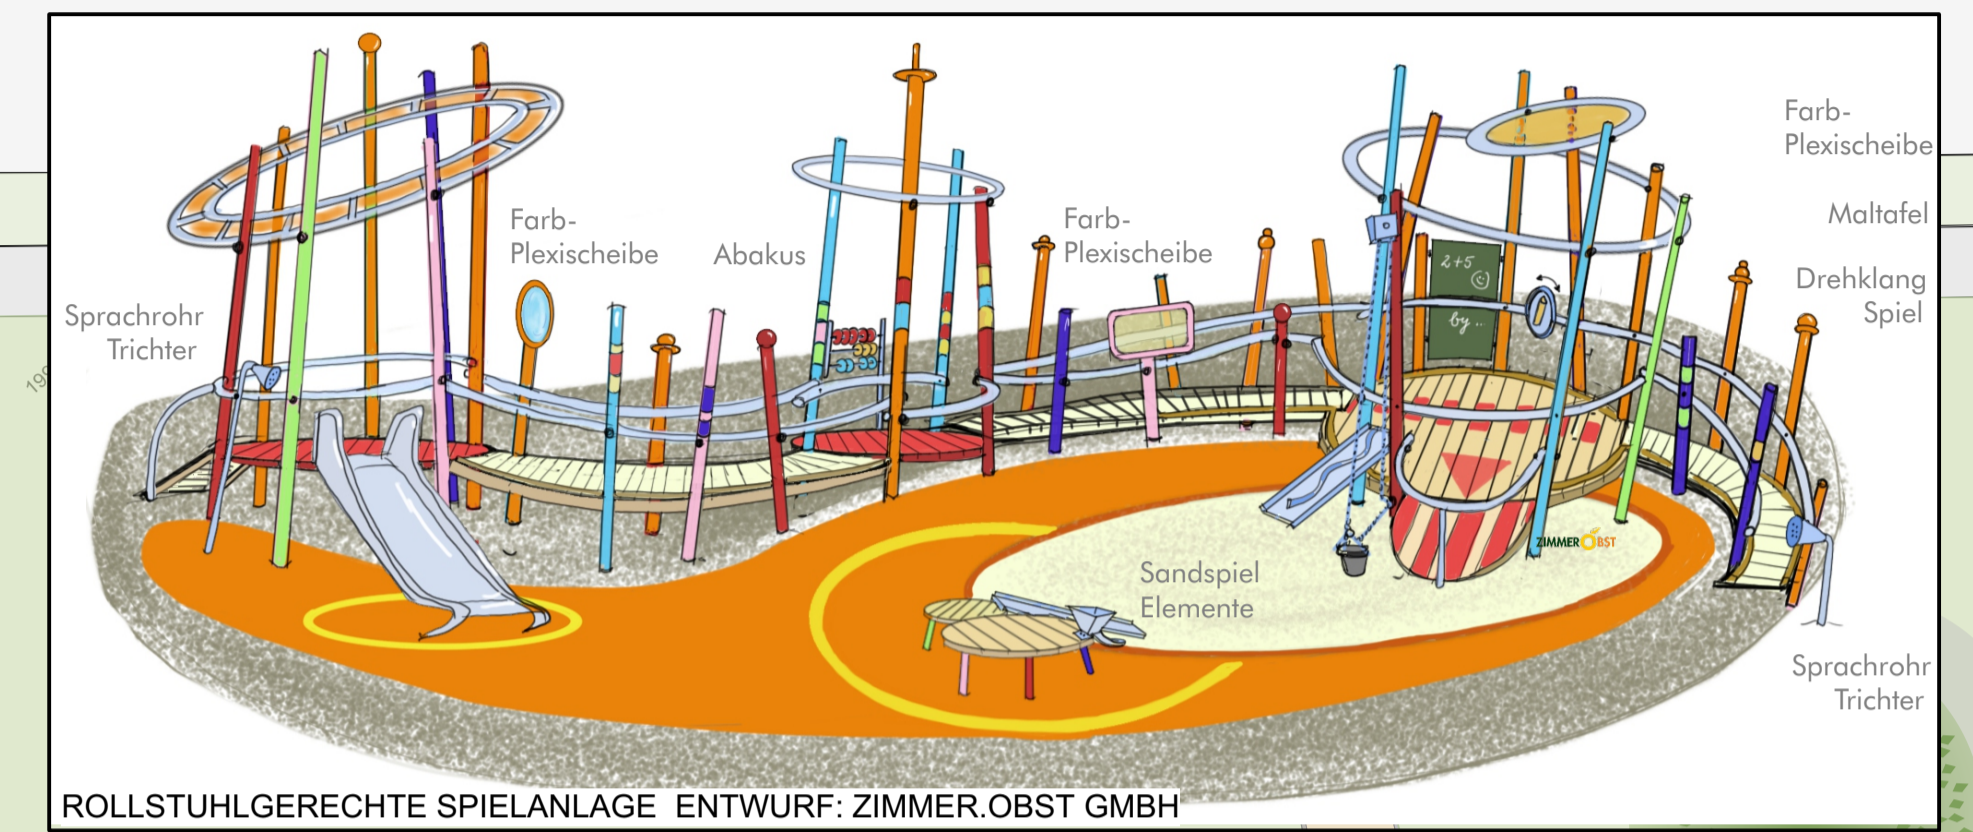

'BELLA' SPIELPLATZ - Barrierefrei in Erfurt Leben, Lachen, Anders sein!

- ENTWURF -

LEGENDE

- BEFESTIGTE FLÄCHEN**
- SANDGESCHLÄMMTE DECKE
 - FALLSCHUTZ EPDM GUMMIGRANULAT (GRÜN/GELB)
 - FALLSCHUTZ EPDM GUMMIGRANULAT (LEUCHTORANGE)
 - FALLSCHUTZ EPDM GUMMIGRANULAT (LEUCHTGELB) ALS MARKIERUNG GEFAHRENBEREICH
 - ACHTUNGSSSTREIFEN (KLEINSTEINPFLASTER NATURSTEIN 3-ZEILIG)
 - PARKPLÄTZE (KLEINSTEINPFLASTER NATURSTEIN)
- VEGETATIONSFLÄCHEN**
- RASEN
 - GEHÖLZSAUM
 - STAUDEN- UND GEHÖLZPFLANZUNG MIT INTENSIVER DUFTWIRKUNG
 - HECKE HÖHE 1,20 METER
 - LAUBBAUM BESTAND
 - NADELBAUM BESTAND

GENEHMIGUNGSPLANUNG

a	Anpassung an Änderungen Abstimmung 14.03.16	21.03.2016	Dö
Index	Art der Änderung	Datum	Zeichen

Auftraggeber
 Dezernat Bau und Verkehr
 Garten- und Friedhofsamt

Initiator
 Erfurter Elterninitiative 'barrierefreier Spielplatz'
 Dalbergsweg 23, 99084 Erfurt

E-Mail: wunderbar-barrierefrei@web.de

Bauvorhaben
 Spielplatz 'BELLA'
 Barrierefrei in Erfurt Leben, Lachen, Anders sein!

Tettaustrasse, Erfurt

Maßstab: 1:250

Planinhalt		Datum	Zeichen
	bearbeitet:	11/15	Frie/Dö
	gezeichnet:	11/15	Dö
Lageplan Entwurf	geprüft:	11/15	Frie