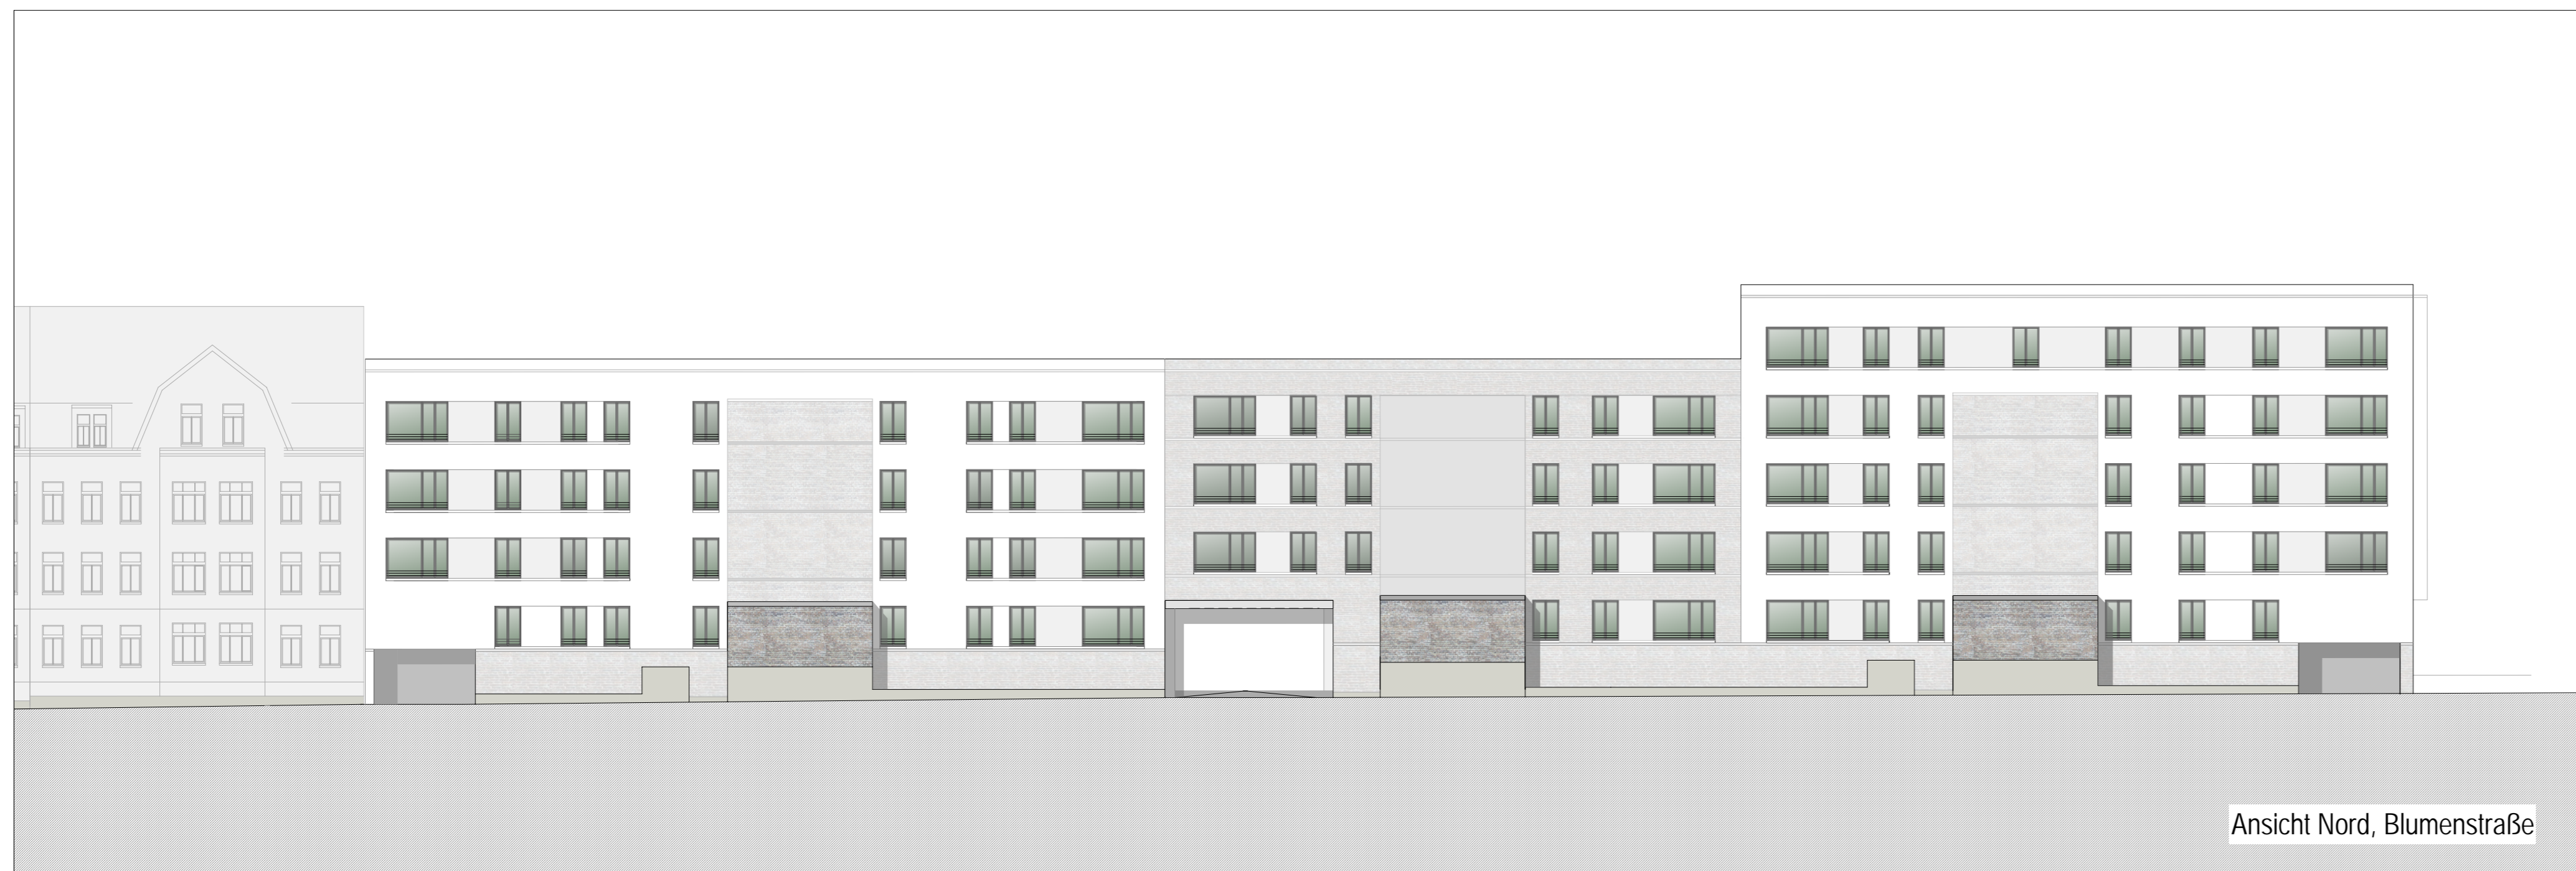

Legende

--- Geltungsbereich	■ Gehölzpflanzung	■ Belag 4, Splittdecke/Wassergebunder Wegedecke
■ Vorhabensbereich TB 3	■ Stauden- und Gräserpflanzung	▨ Dachterrasse
○ Baum Bestand, zu behalten	■ Dachbegrünung, intensiv	— Mauer
○ Baum Pflanzung, Solitär, Hochstamm, Nadelbaum	■ Dachbegrünung, extensiv	▨ Radstellplatz
○ Baum Pflanzung, Solitär, Hochstamm, Laubb Baum	■ Rasen	▨ Treppe
○ Baum Pflanzung, Blütenkirsche	■ Belag 1, Großsteinpflaster	▨ Bogenstufen
○ Solitärstrauch	■ Belag 2, Kleinsteinpflaster	○ Sitzkante
○ Baum Bestand, zu fällen	▨ Belag 3, Großsteinpflaster mit Rasenfuge	● Wasserelement
○ Baum ausserhalb des Geltungsbereiches		● Poller
		▨ PKW-Zufahrt
		▨ Eingang Gebäude
		▨ Flächen für die Feuerwehr

Vorhabenbezogener Bebauungsplan ANV671
 Vorhaben- und Erschließungsplan
"Borntalbogen – Teilgebiet 3"

Ansicht Nord, Blumenstraße

Ansicht West, Blumenstraße

Ansicht Süd, Blumenstraße_Anger

Ansichten_ Blockrandbebauung Blumenstraße

Ansicht Süd, Torhaus 2_Straßenansicht

Ansicht West, Torhaus 2_Eingang

Ansicht Nord, Torhaus 2_Hofansicht

Ansichten_ Torhaus 2

Ansicht Nord

Ansicht Ost

Ansicht Süd

Ansicht West

Ansichten_ Gartenhäuser

Vorhabenbezogener Bebauungsplan ANV671
 Ansichten zum Vorhaben- und Erschließungsplan
 Blockrandbebauung Blumenstraße | Gartenhäuser | Torhaus 2

"Borntalbogen – Teilgebiet 3"

Ansicht Nord_WA 1