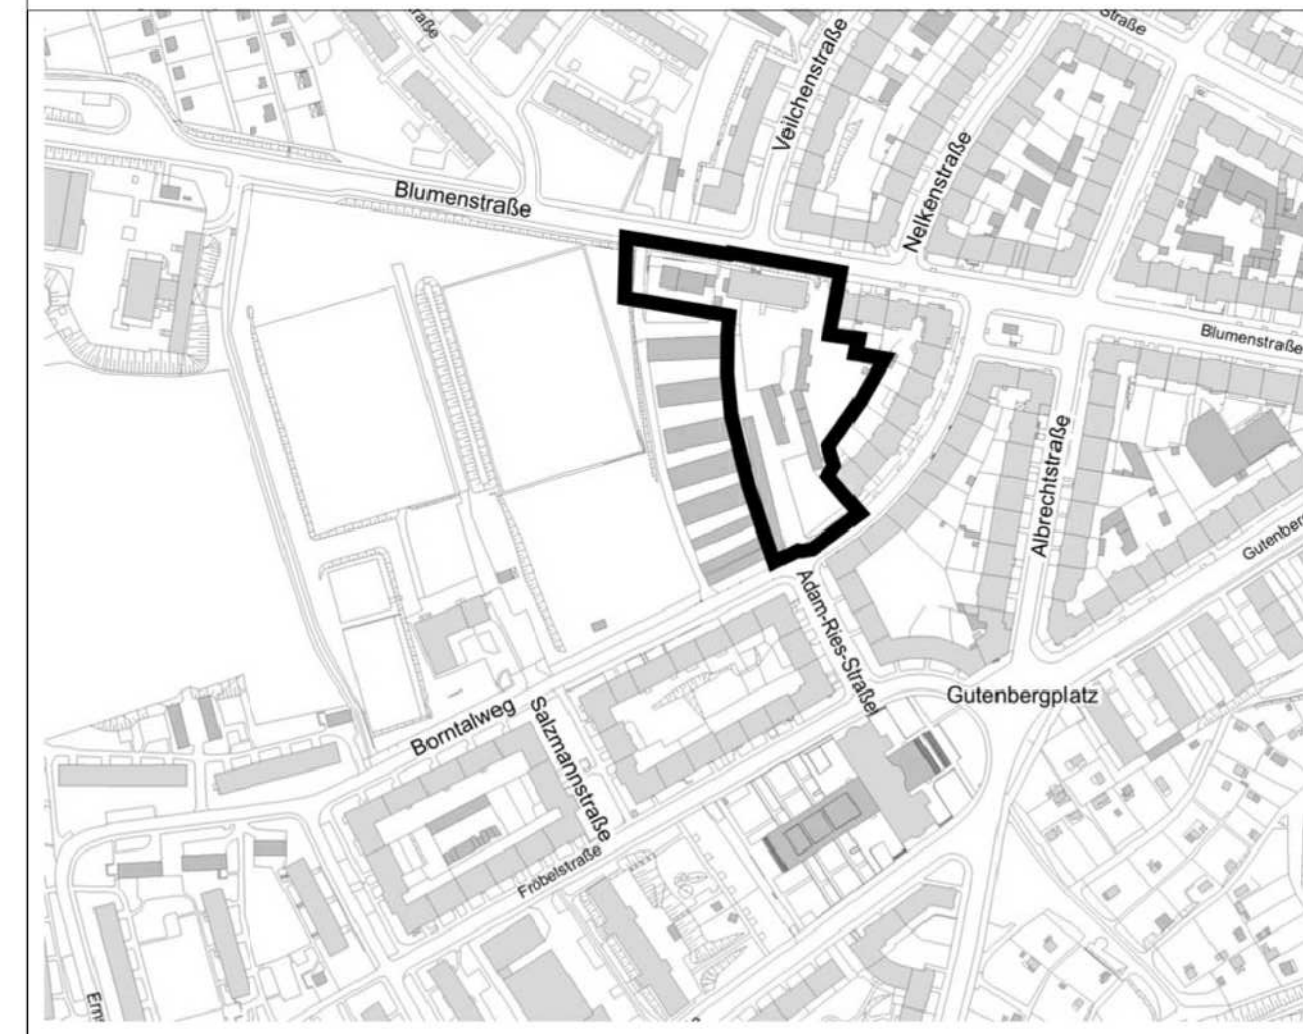

Legende

--- Geltungsbereich	■ Gehölzpflanzung	■ Belag 4, Splittdecke/Wassergebunder Wegedecke
■ Vorhabensbereich TB 3	■ Stauden- und Gräserpflanzung	▨ Dachterrasse
○ Baum Bestand, zu behalten	■ Dachbegrünung, intensiv	— Mauer
○ Baum Pflanzung, Solitär, Hochstamm, Nadelbaum	■ Dachbegrünung, extensiv	▨ Radstellplatz
○ Baum Pflanzung, Solitär, Hochstamm, Laubb Baum	■ Rasen	▨ Treppe
○ Baum Pflanzung, Blütenkirsche	■ Belag 1, Großsteinpflaster	▨ Bogenstufen
○ Solitärstrauch	■ Belag 2, Kleinsteinpflaster	○ Sitzkante
○ Baum Bestand, zu fällen	▨ Belag 3, Großsteinpflaster mit Rasenfuge	● Wasserelement
○ Baum ausserhalb des Geltungsbereiches		● Poller
		▨ PKW-Zufahrt
		▨ Eingang Gebäude
		▨ Flächen für die Feuerwehr

Vorhabenbezogener Bebauungsplan ANV671
 Vorhaben- und Erschließungsplan
"Borntalbogen – Teilgebiet 3"

Ansicht Nord, Blumenstraße

Ansicht West, Blumenstraße

Ansicht Süd, Blumenstraße_Anger

Ansichten_ Blockrandbebauung Blumenstraße

Ansicht Süd, Torhaus 2_Straßenansicht

Ansicht West, Torhaus 2_Eingang

Ansicht Nord, Torhaus 2_Hofansicht

Ansichten_ Torhaus 2

Ansicht Nord

Ansicht Ost

Ansicht Süd

Ansicht West

Ansicht West_WA 1

Ansicht Süd_WA 1

Ansichten_ Blockrandbebauung Blumenstraße

Ansicht Süd_WA 3

Ansicht West_WA 3

Ansicht Nord_WA 3

Ansichten_ Torhaus 2

Ansicht Nord_WA 2