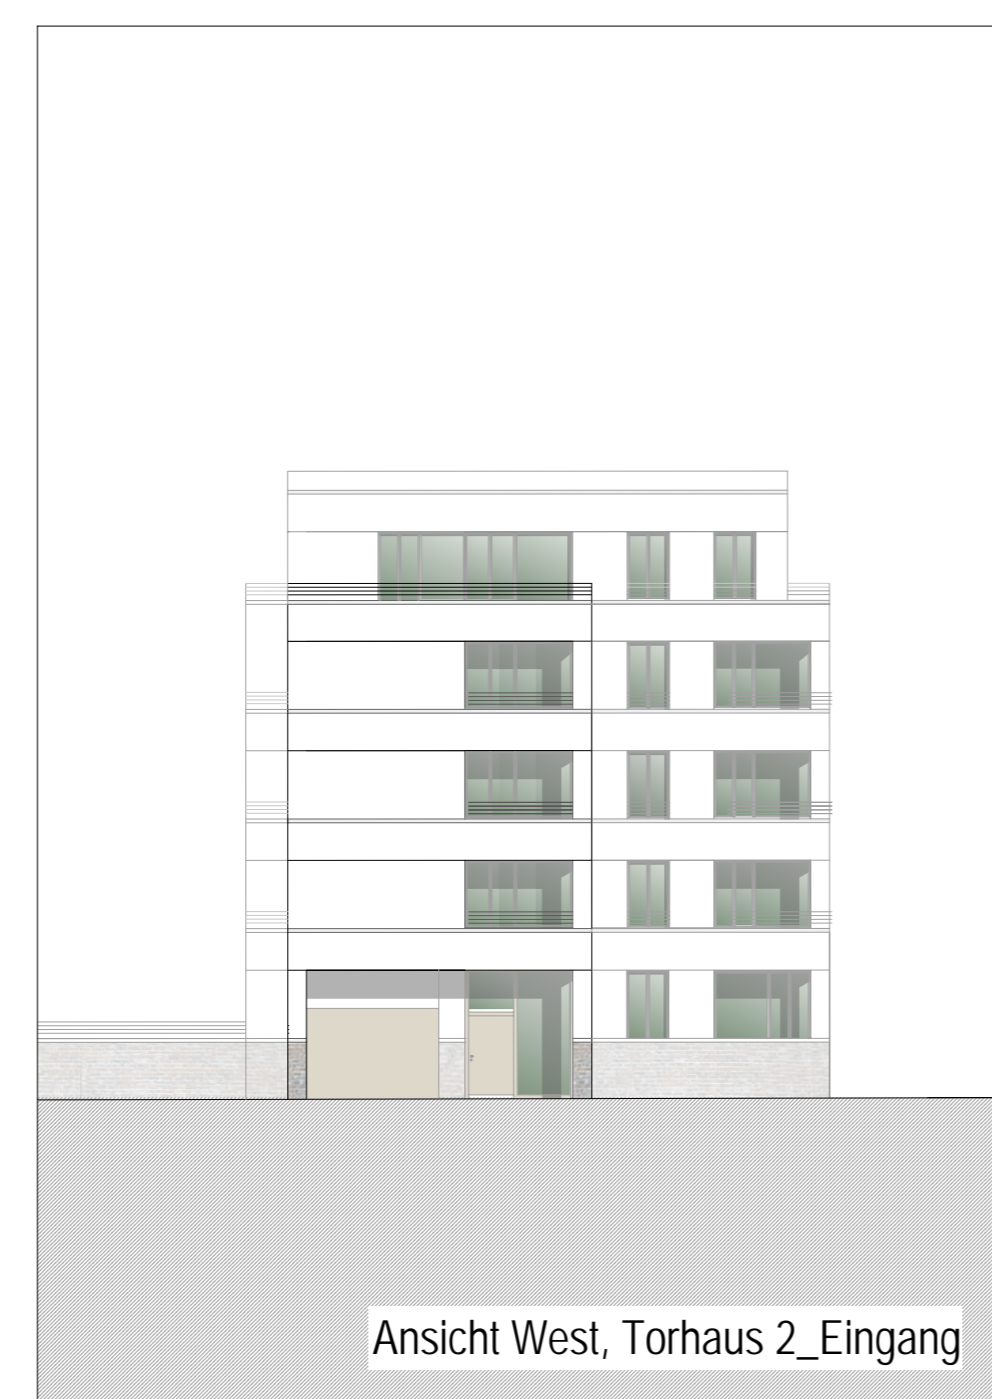

Legende

--- Geltungsbereich	■ Gehölzpflanzung	■ Belag 4, Splittdecke/Wassergebunder Wegedecke
■ Vorhabensbereich TB 3	■ Stauden- und Gräserpflanzung	▨ Dachterrasse
○ Baum Bestand, zu behalten	■ Dachbegrünung, intensiv	— Mauer
○ Baum Pflanzung, Solitär, Hochstamm, Nadelbaum	■ Dachbegrünung, extensiv	▨ Radstellplatz
○ Baum Pflanzung, Solitär, Hochstamm, Laubb Baum	■ Rasen	▨ Treppe
○ Baum Pflanzung, Blütenkirsche	■ Belag 1, Großsteinpflaster	▨ Bogenstufen
○ Solitärstrauch	■ Belag 2, Kleinsteinpflaster	○ Sitzkante
○ Baum Bestand, zu fällen	▨ Belag 3, Großsteinpflaster mit Rasenfuge	● Wasserelement
○ Baum ausserhalb des Geltungsbereiches		● Poller
		▨ PKW-Zufahrt
		▨ Eingang Gebäude
		▨ Flächen für die Feuerwehr

Vorhabenbezogener Bebauungsplan ANV671
 Vorhaben- und Erschließungsplan
"Borntalbogen – Teilgebiet 3"

Ansicht Nord, Blumenstraße

Ansicht West, Blumenstraße

Ansicht Süd, Blumenstraße_Anger

Ansichten_ Blockrandbebauung Blumenstraße

Ansicht Süd, Torhaus 2_Straßenansicht

Ansicht West, Torhaus 2_Eingang

Ansicht Nord, Torhaus 2_Hofansicht

Ansichten_ Torhaus 2

Ansicht Nord

Ansicht Ost

Ansicht Süd

Ansicht West

Ansichten_ Gartenhäuser

Vorhabenbezogener Bebauungsplan ANV671
 Ansichten zum Vorhaben- und Erschließungsplan
 Blockrandbebauung Blumenstraße | Gartenhäuser | Torhaus 2

"Borntalbogen – Teilgebiet 3"

Ansicht Nord_WA 1