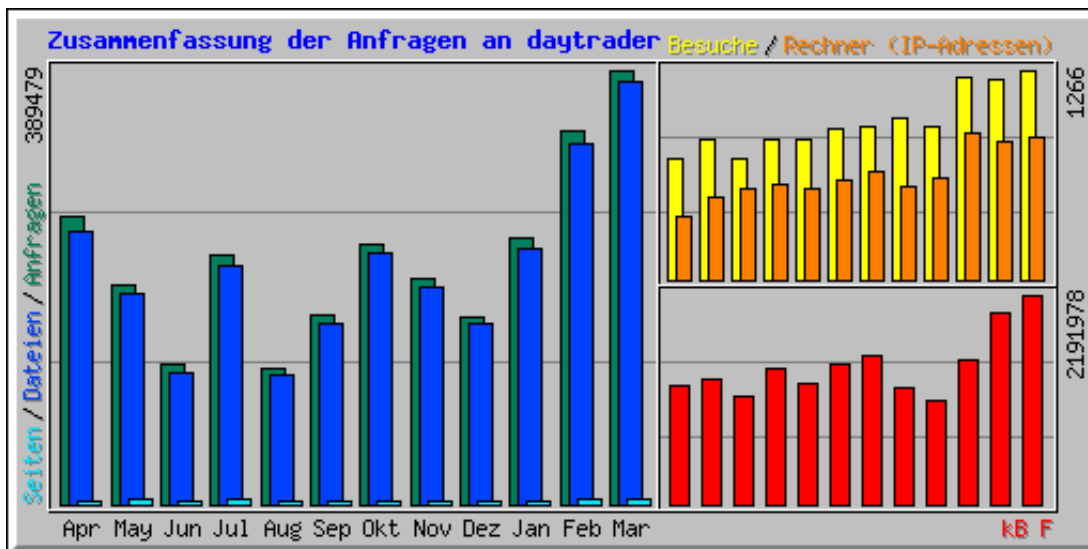

Usage statistics for daytrader

Zusammenfassung nach Monaten

Erstellt am 28-Mär-2014 11:41 CET

Zusammenfassung nach Monaten										
Monat	Tagesdurchschnitt				Monats-Summe					
	Anfragen	Dateien	Seiten	Besuche	Rechner (IP-Adressen)	kB F	Besuche	Seiten	Dateien	Anfragen
Mar 2014	13909	13501	143	45	858	2191978	1266	4010	378042	389479
Feb 2014	11931	11541	141	43	827	2006897	1205	3968	323168	334091
Jan 2014	7686	7418	110	39	887	1499192	1225	3415	229969	238282
Dez 2013	5393	5247	66	29	610	1084193	923	2074	162686	167189
Nov 2013	6725	6486	115	32	556	1224176	973	3458	194580	201759
Okt 2013	7525	7297	90	29	656	1555160	925	2816	226224	233302
Sep 2013	5675	5409	92	30	598	1456201	917	2787	162282	170251
Aug 2013	3927	3725	78	27	552	1262226	846	2420	115480	121765
Jul 2013	7216	6875	131	27	578	1427637	847	4068	213146	223698
Jun 2013	4184	3953	71	24	551	1133274	727	2150	118601	125536
May 2013	6354	6083	127	27	500	1310484	851	3943	188598	196987
Apr 2013	8617	8169	100	24	378	1234971	725	3010	245090	258521
Summen						17386391	11430	38119	2557866	2660860