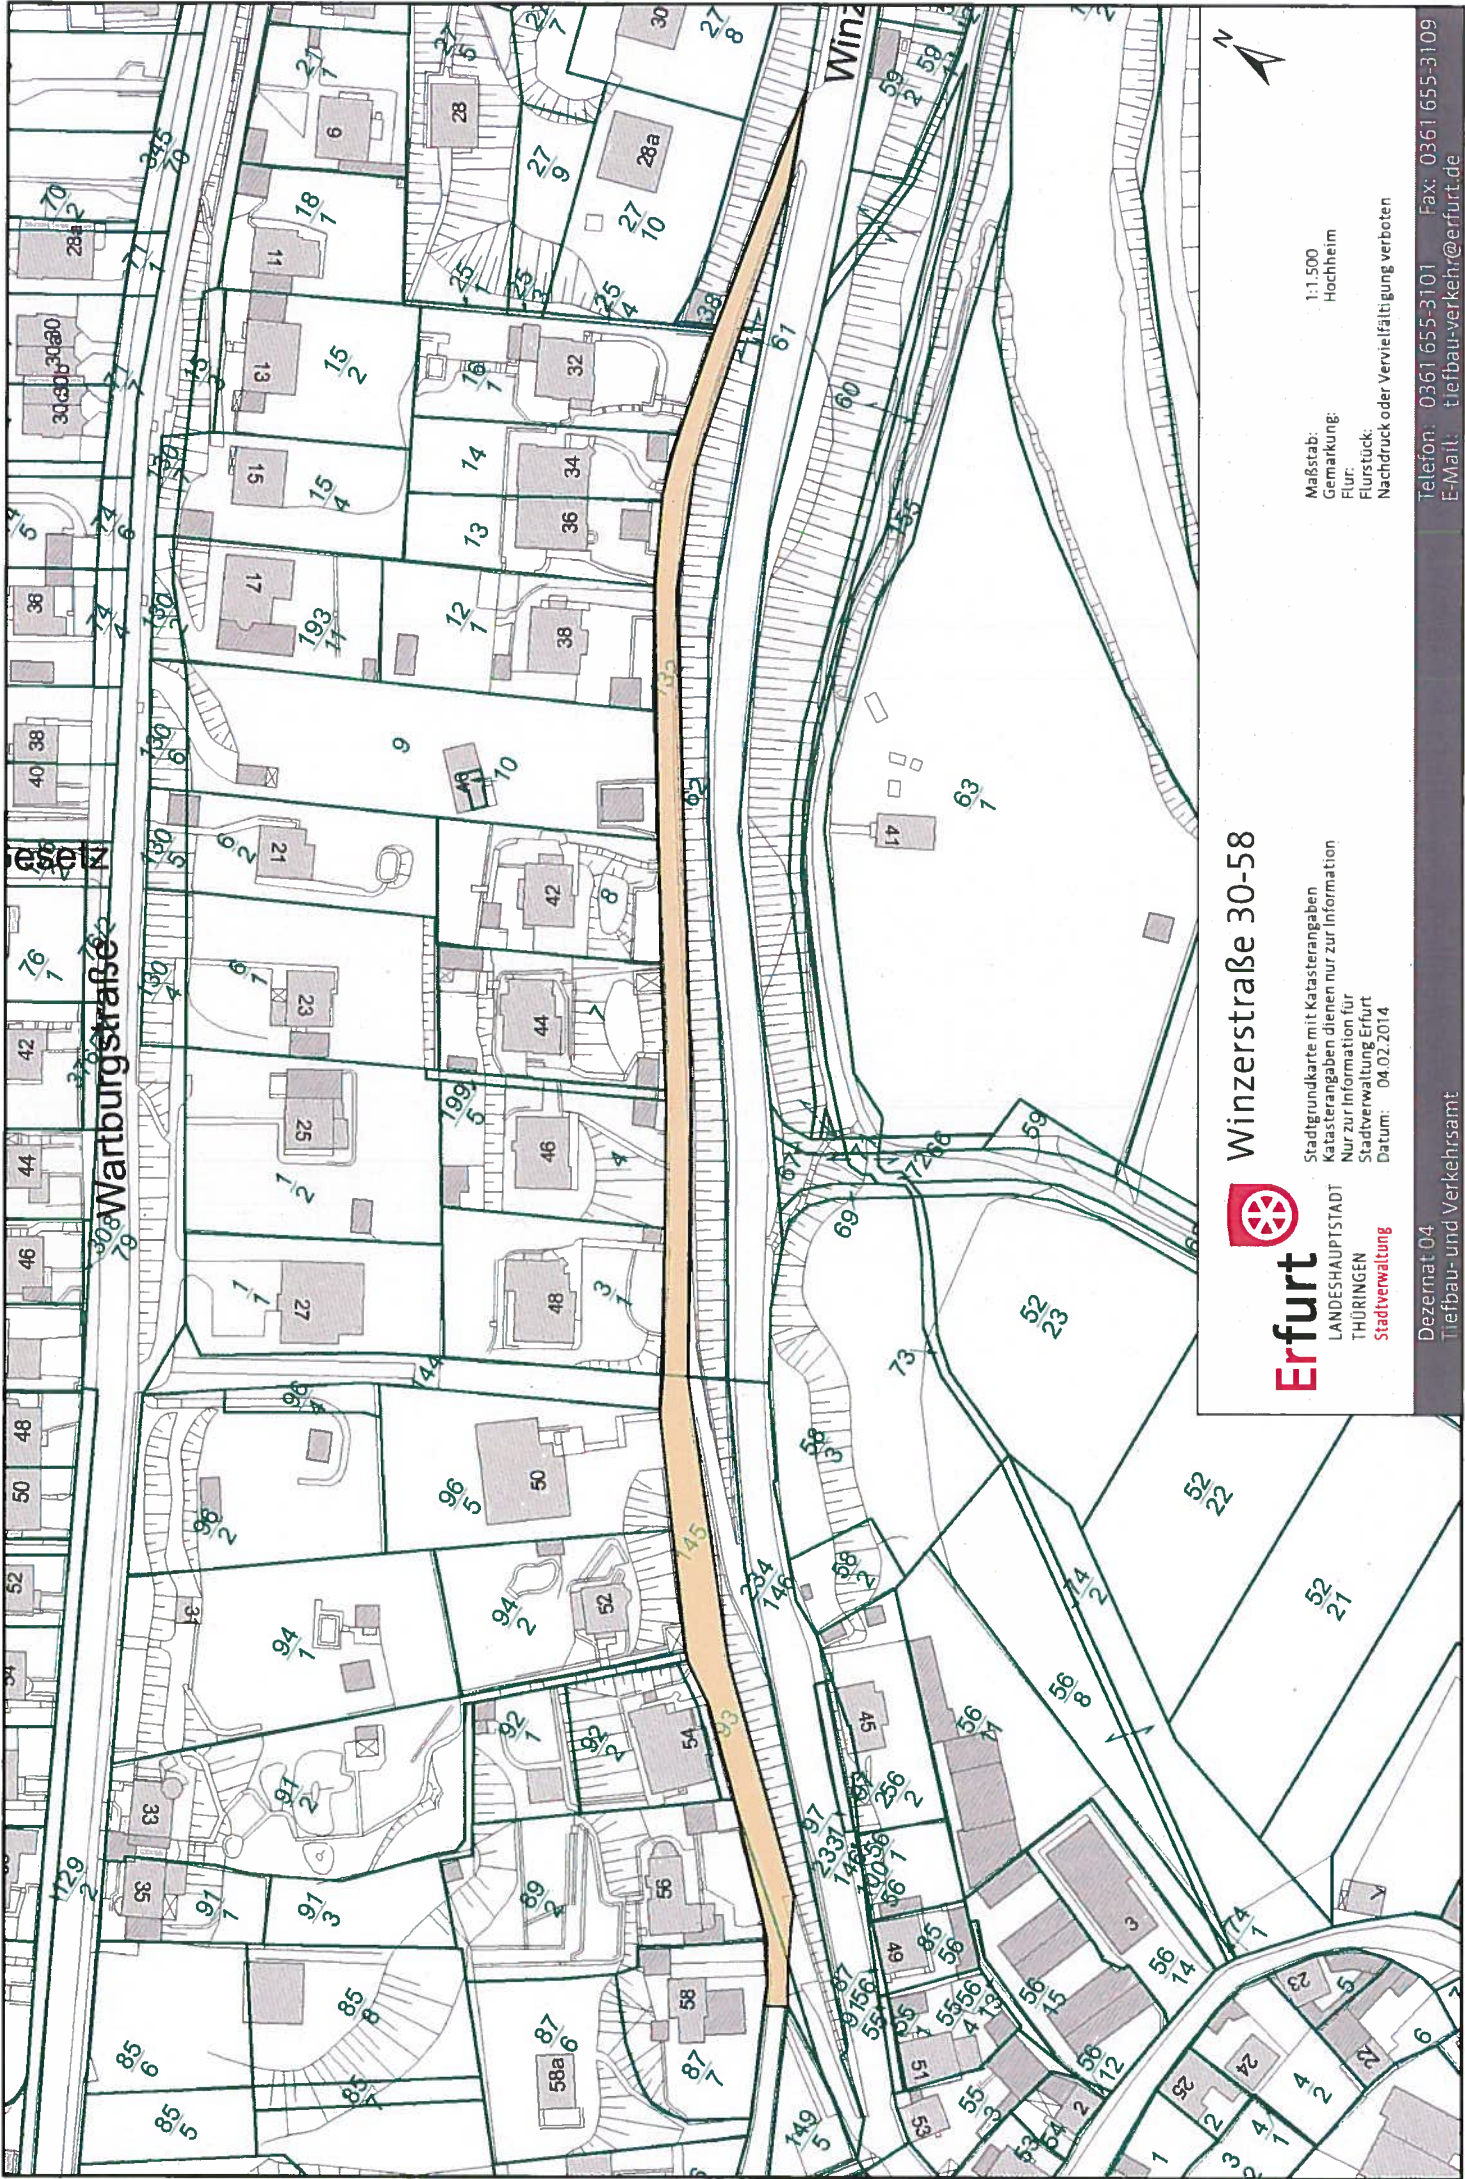

Winzerstraße 30-58

Erfurt
LANDESHAUPTSTADT
THÜRINGEN
Stadtverwaltung

Stadtgrundkarte mit Katasterangaben
Katasterangaben dienen nur zur Information
Nur zur Information für
Stadtverwaltung Erfurt
Datum: 04.02.2014

Maßstab: 1:1.500
Gemarkung: Hochheim
Flur:
Flurstück:
Nachdruck oder Vervielfältigung verboten

Dezernat 04
Tiefbau- und Verkehrsamt
Telefon: 0361 655-3101 Fax: 0361 655-3109
E-Mail: tiefbau-verkehr@erfurt.de