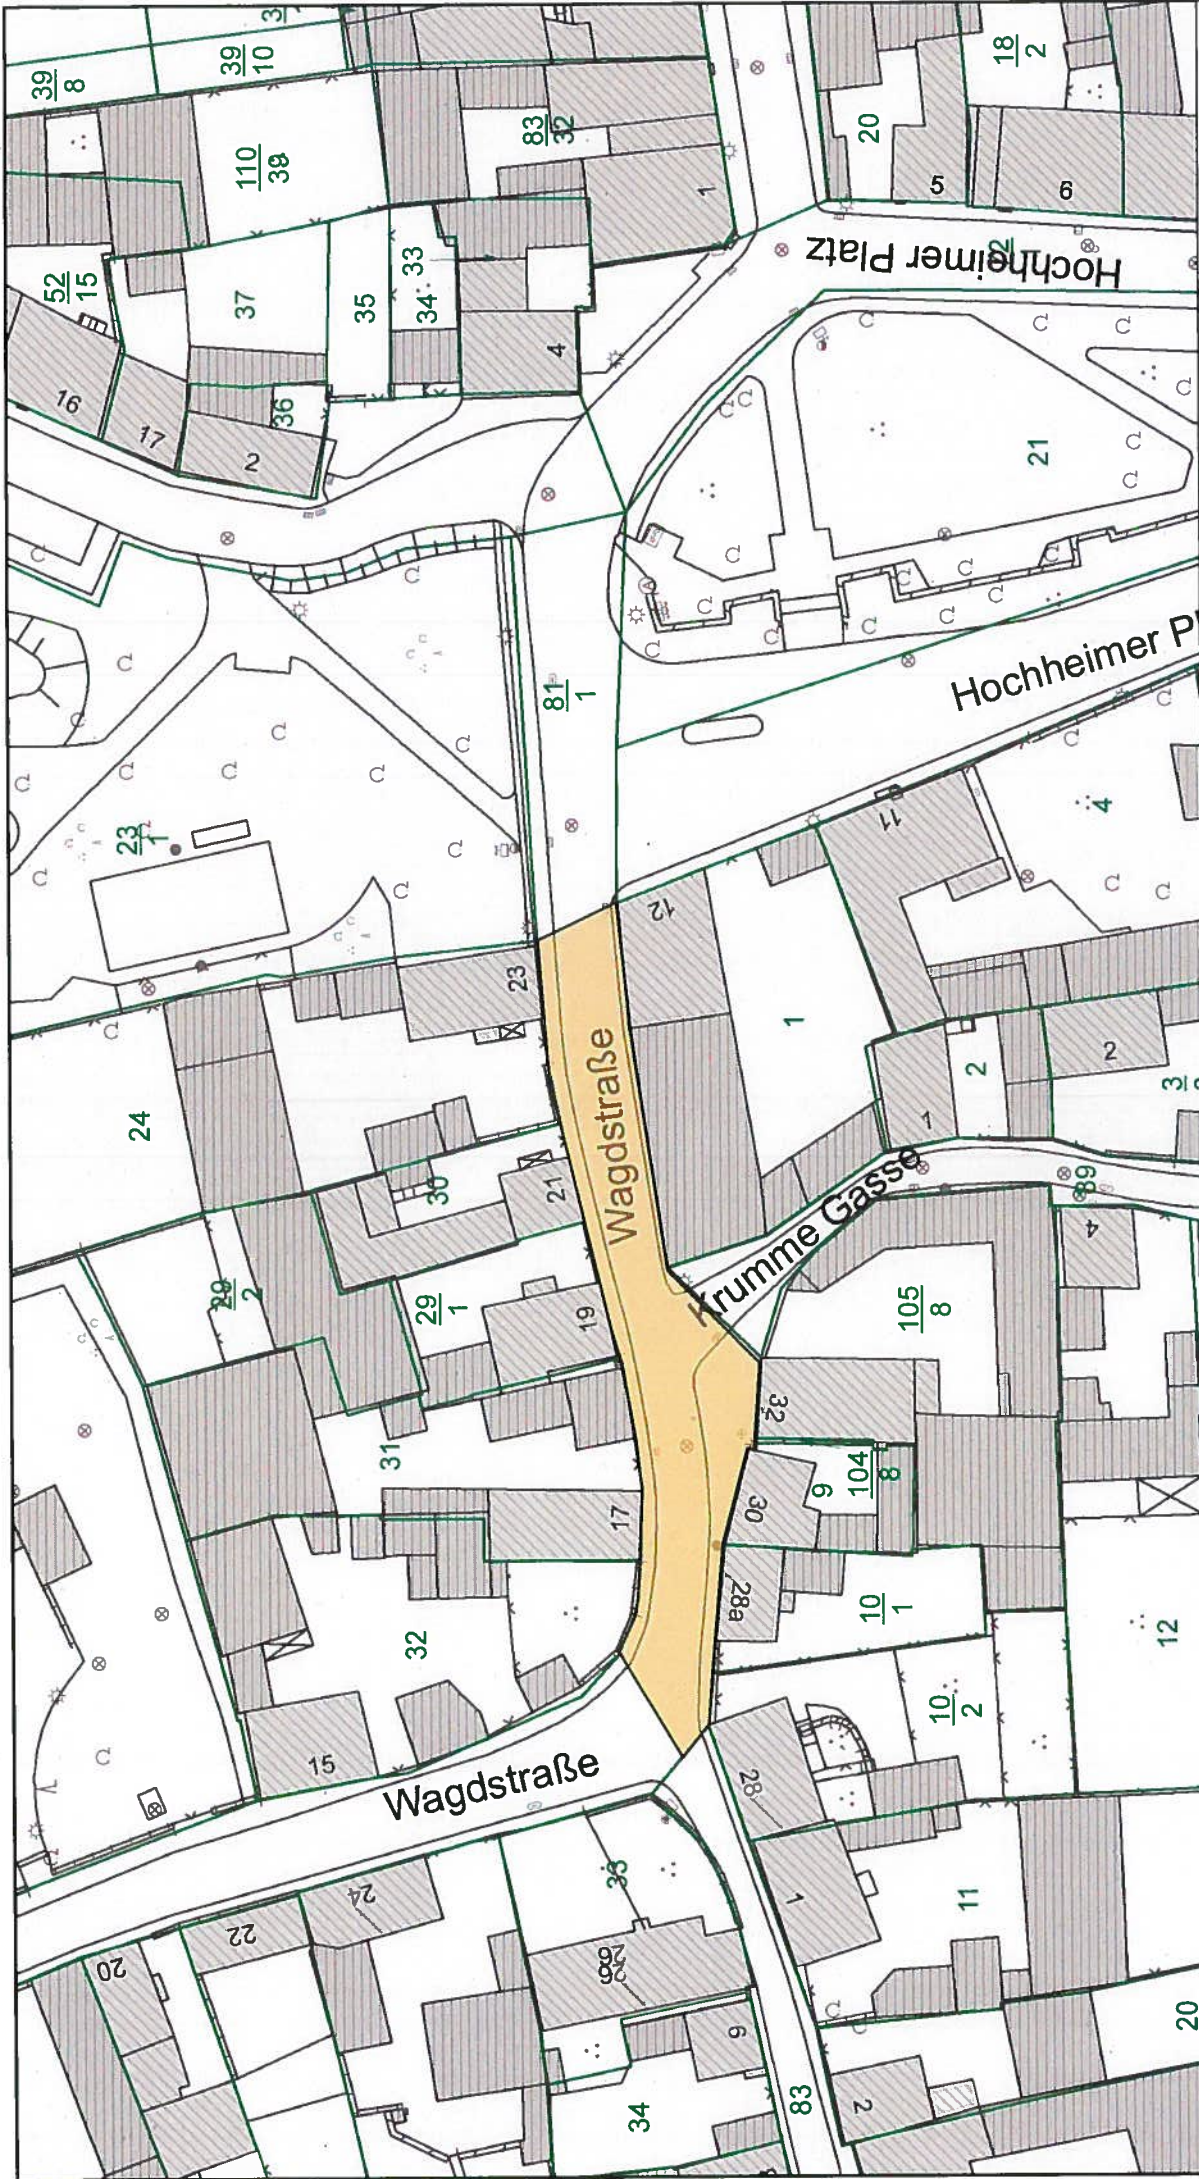

**Wagdstraße
von Haus-Nr. 17 bis Haus-Nr. 23**

Stadtgrundkarte mit Katasterangaben
Katasterangaben dienen nur zur Information
Nur zur Information für
Stadtverwaltung Erfurt
Datum: 24.02.2014

Erfurt
LANDESHAUPTSTADT
THÜRINGEN
Stadtverwaltung

Dezernat 04
Tiefbau- und Verkehrsbau

Maßstab: 1:750
Gemarkung: Hochheim
Flur:
Flurstück:
Nachdruck oder Vervielfältigung verboten

Telefon: 0361 655-3101 Fax: 0361 6555-3109
E-Mail: tiefbau-verkehr@erfurt.de