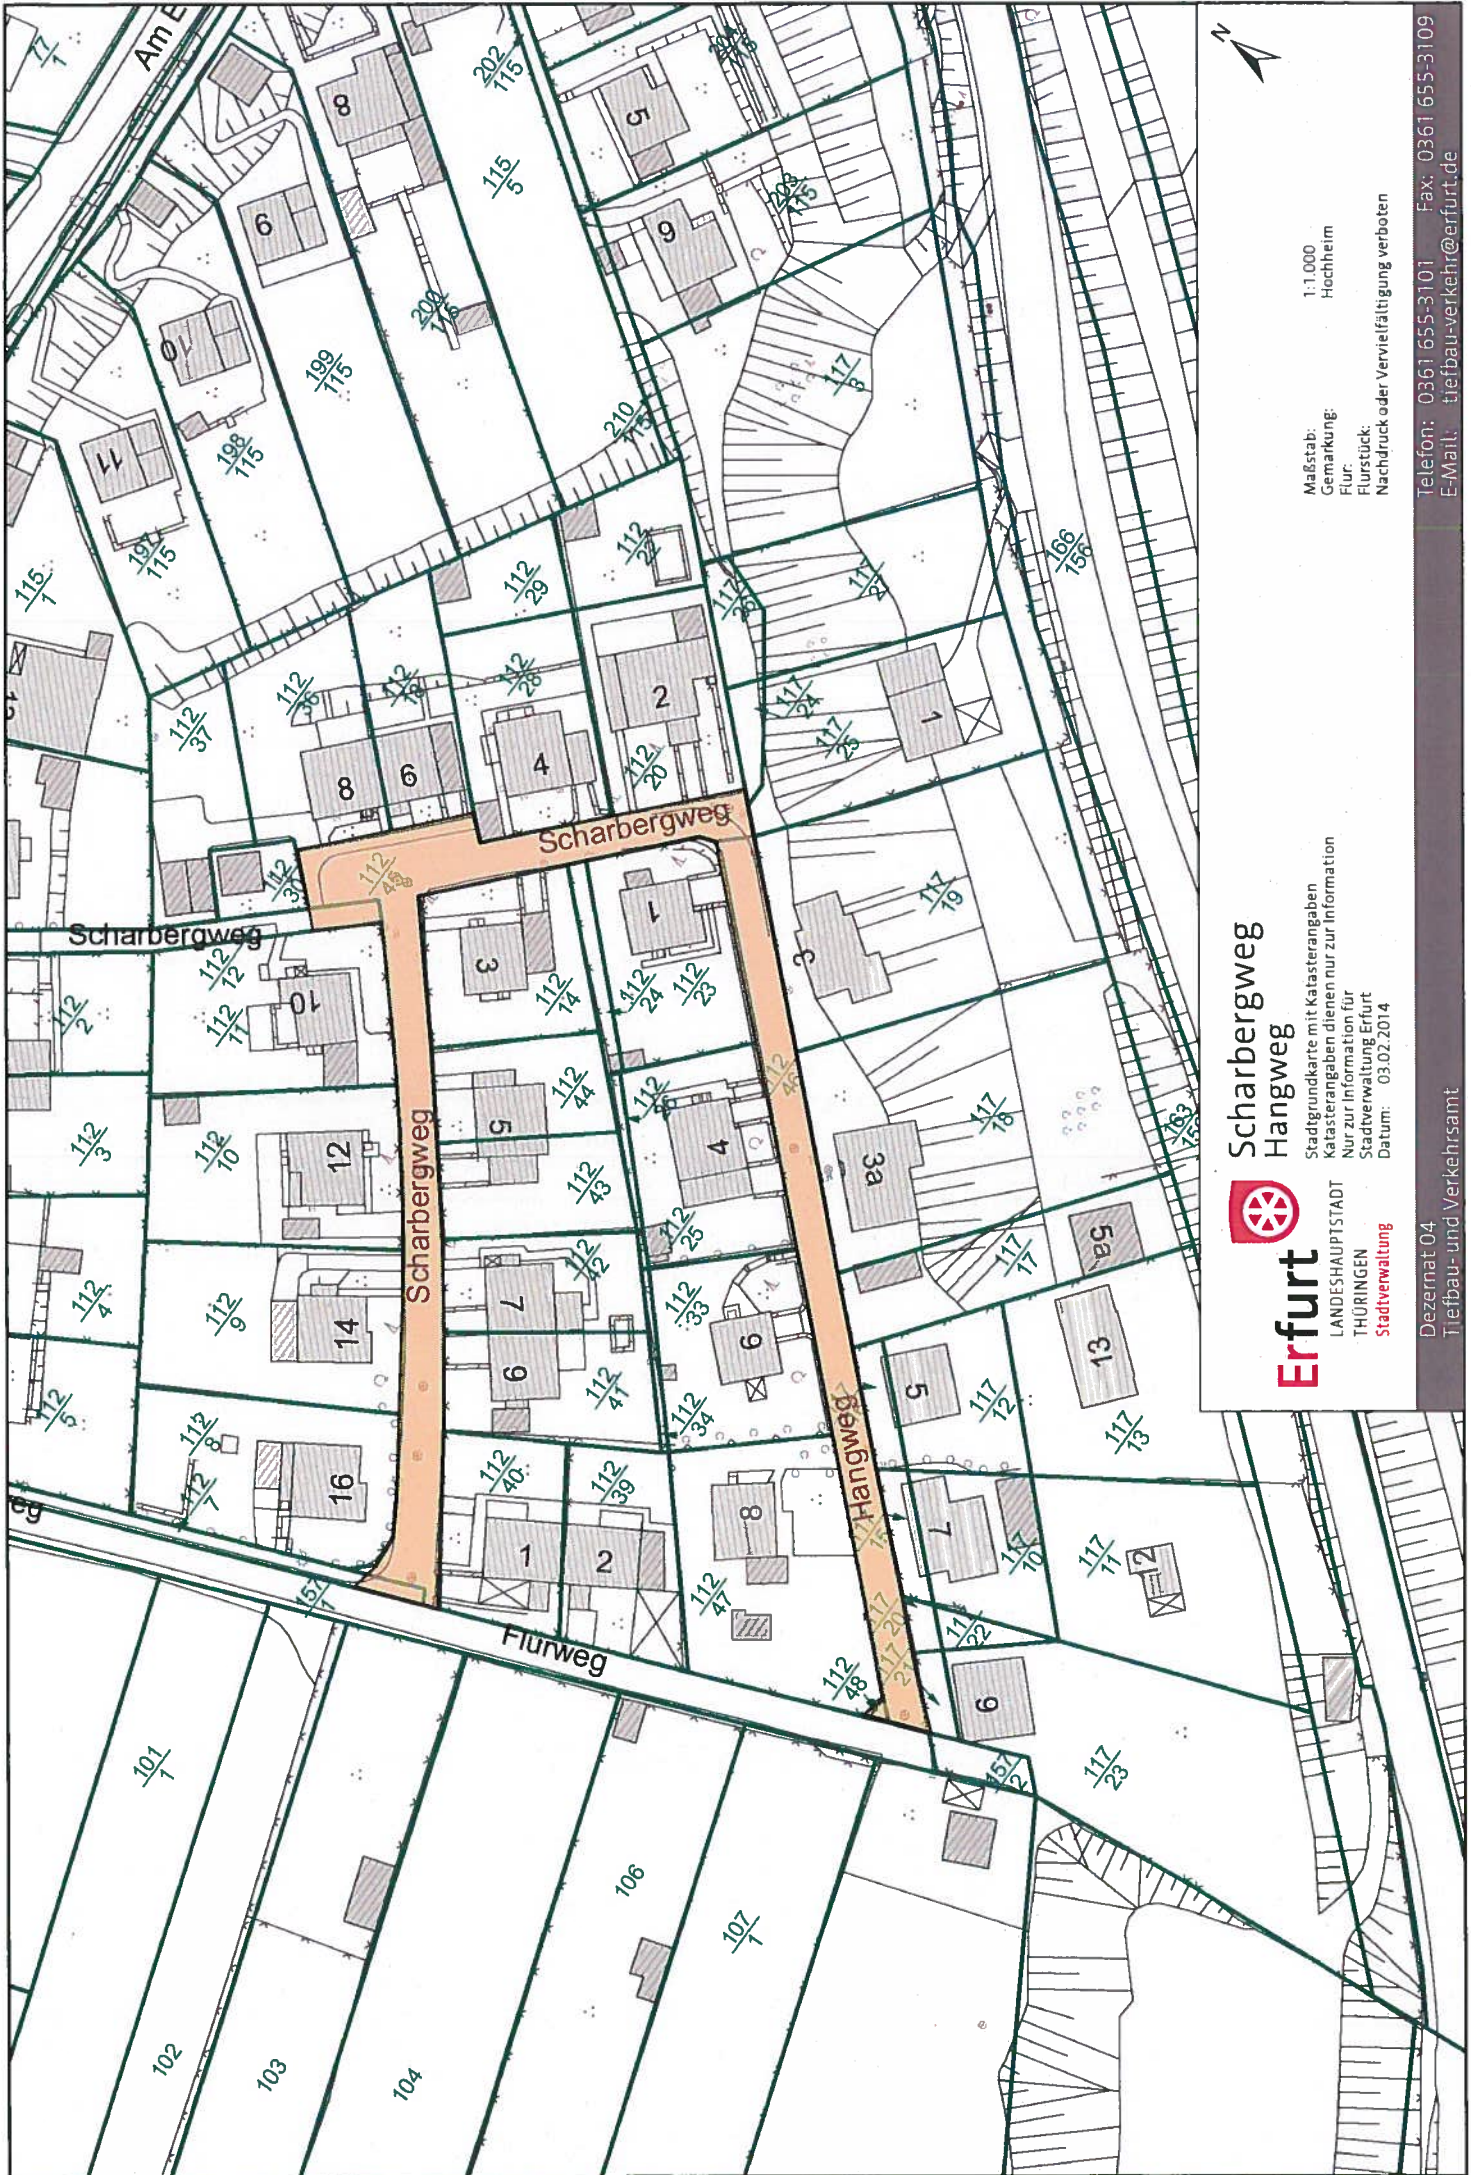

Maßstab: 1:1.250
 Gemarkung:
 Flur:
 Flurstück:
 Nachdruck oder Vervielfältigung verboten

Obermühlenweg
 Am Sportplatz 12-14

Stadtgrundkarte mit Katasterangaben
 Katasterangaben dienen nur zur Information
 Nur zur Information für
 Stadtverwaltung Erfurt
 Datum: 31.01.2014

Gartenstraße von Große Herrengasse bis Zum Kornfeld

Erfurt
 LANDESHAUPTSTADT
 THÜRINGEN
 Stadtverwaltung

Stadtgrundkarte mit Katastrangaben
 Katastrangaben dienen nur zur Information
 Nur zur Information für
 Stadtverwaltung Erfurt
 Datum: 31.01.2014

**Scharbergweg
Hangweg**

Stadtgrundkarte mit Katasterangaben
Katasterangaben dienen nur zur Information
Nur zur Information für
Stadtverwaltung Erfurt
Datum: 03.02.2014

Maßstab: 1:1.000
Gemarkung: Hochheim
Flur:
Flurstück:
Nachdruck oder Vervielfältigung verboten