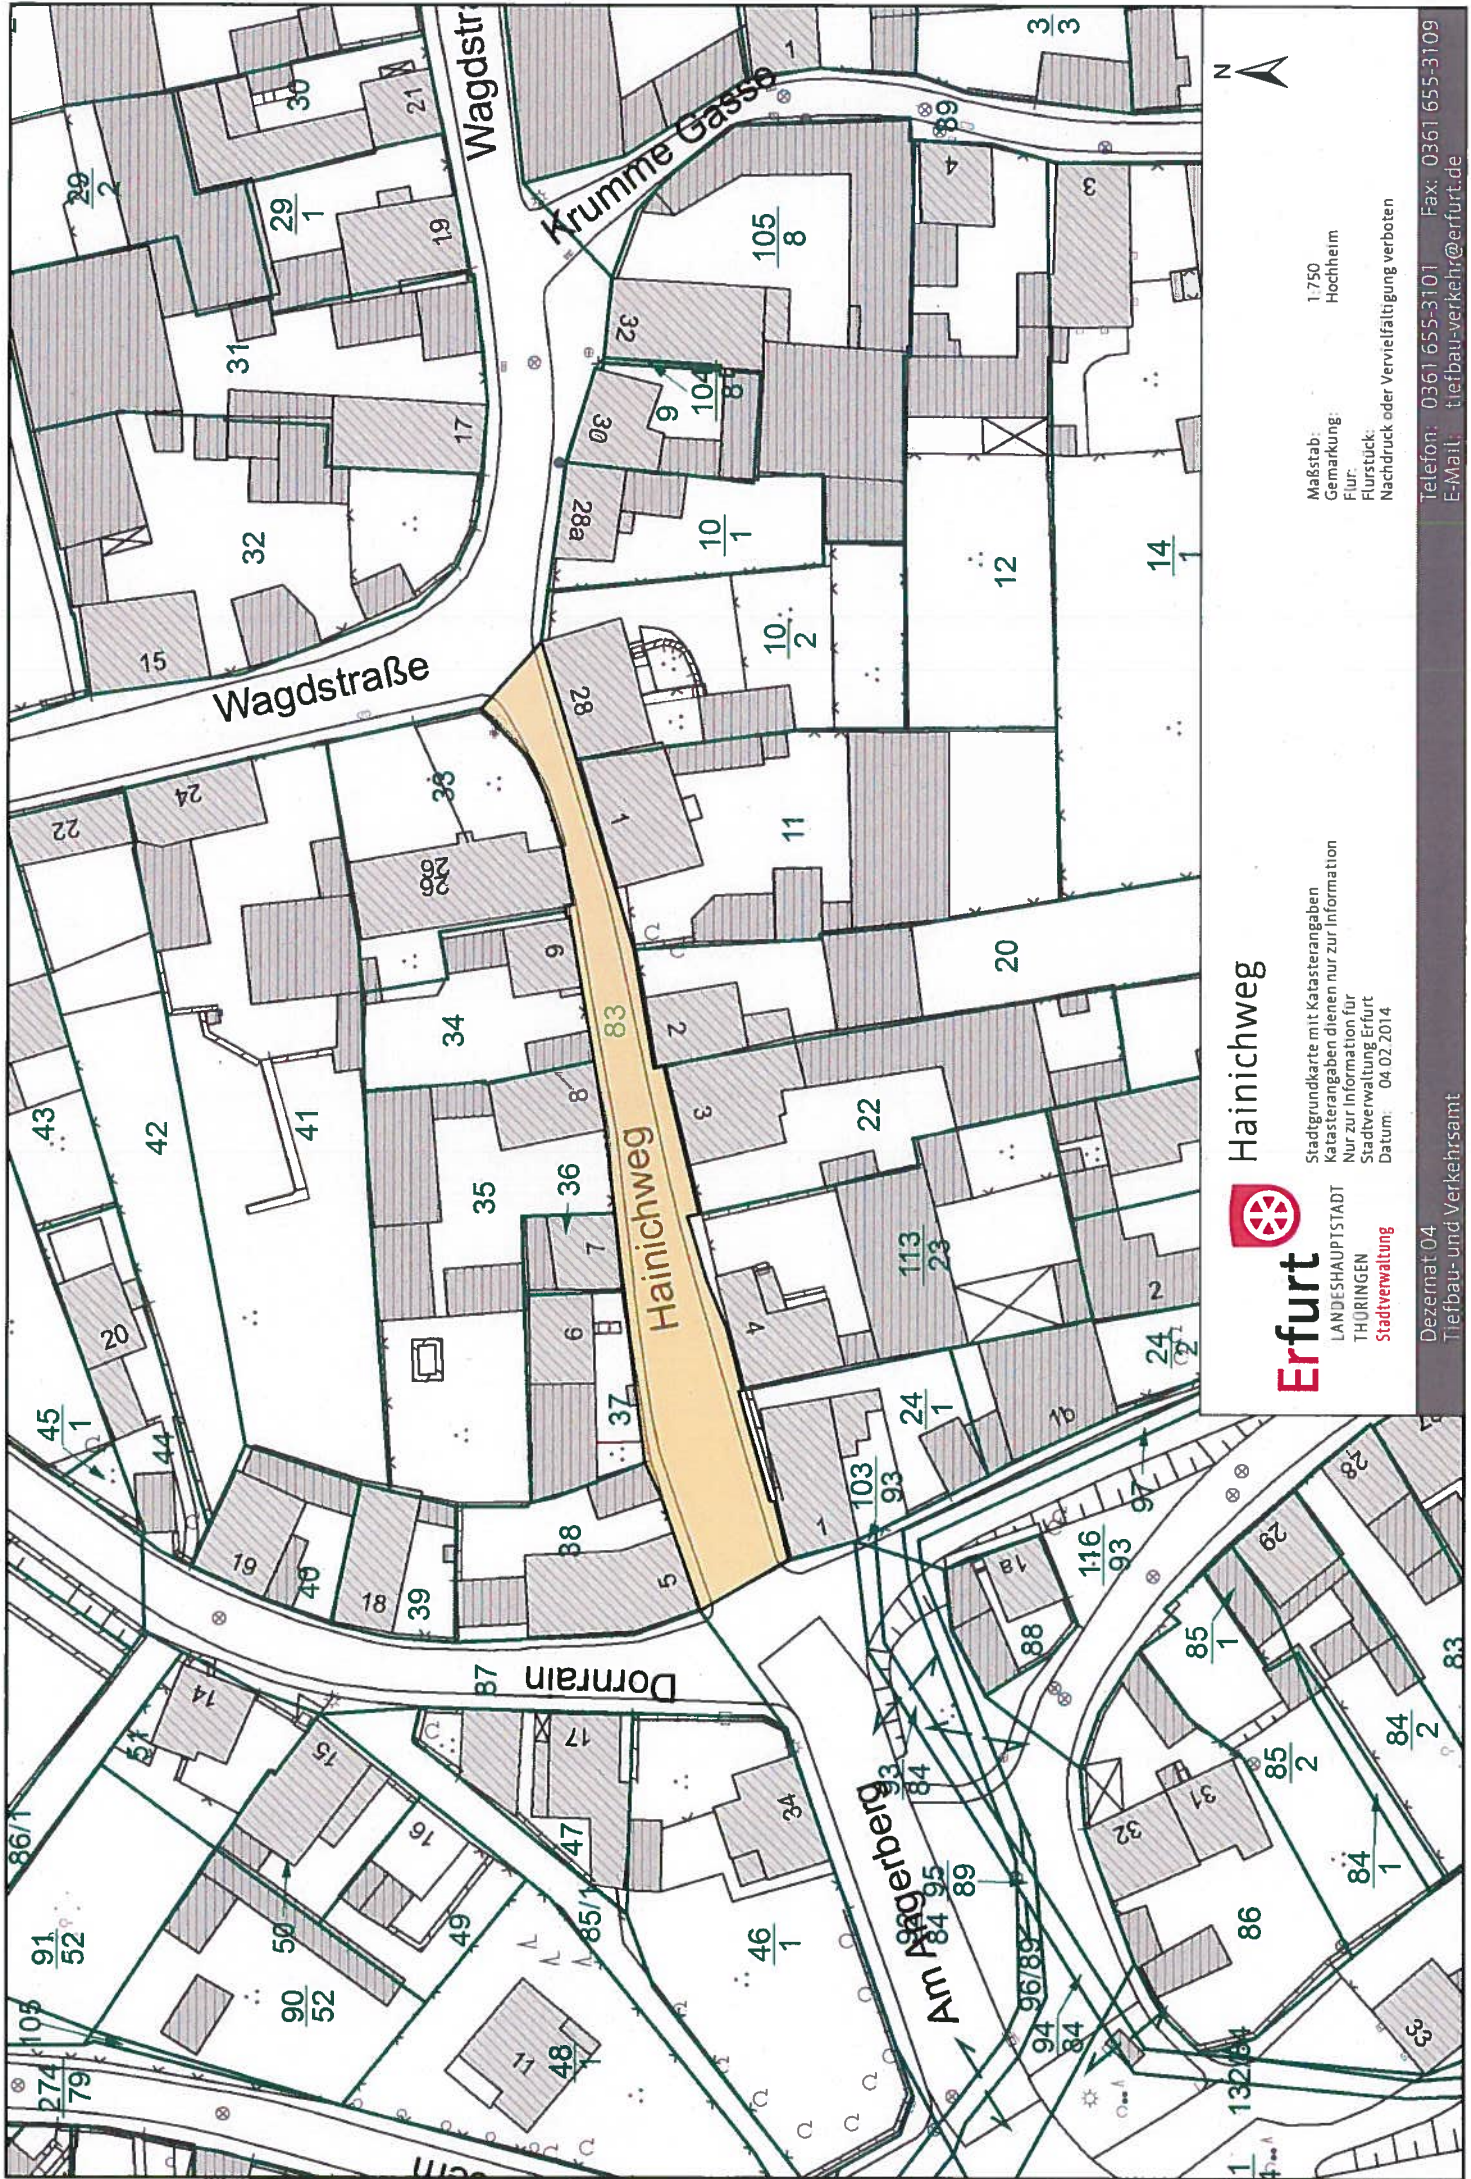

Maßstab: 1:750
Gemarkung: Hochheim
Flur:
Flurstück:
Nachdruck oder Vervielfältigung verboten

Telefon: 0361 655-3101 Fax: 0361 655-3109
E-Mail: tiefbau-verkehr@erfurt.de

Hainichweg

Erfurt

LANDESHAUPTSTADT
THÜRINGEN
Stadtverwaltung

Stadtgrundkarte mit Katasterangaben
Katasterangaben dienen nur zur Information
Nur zur Information für
Stadtverwaltung Erfurt
Datum: 04.02.2014

Dezernat 04
Tiefbau- und Verkehrsamt