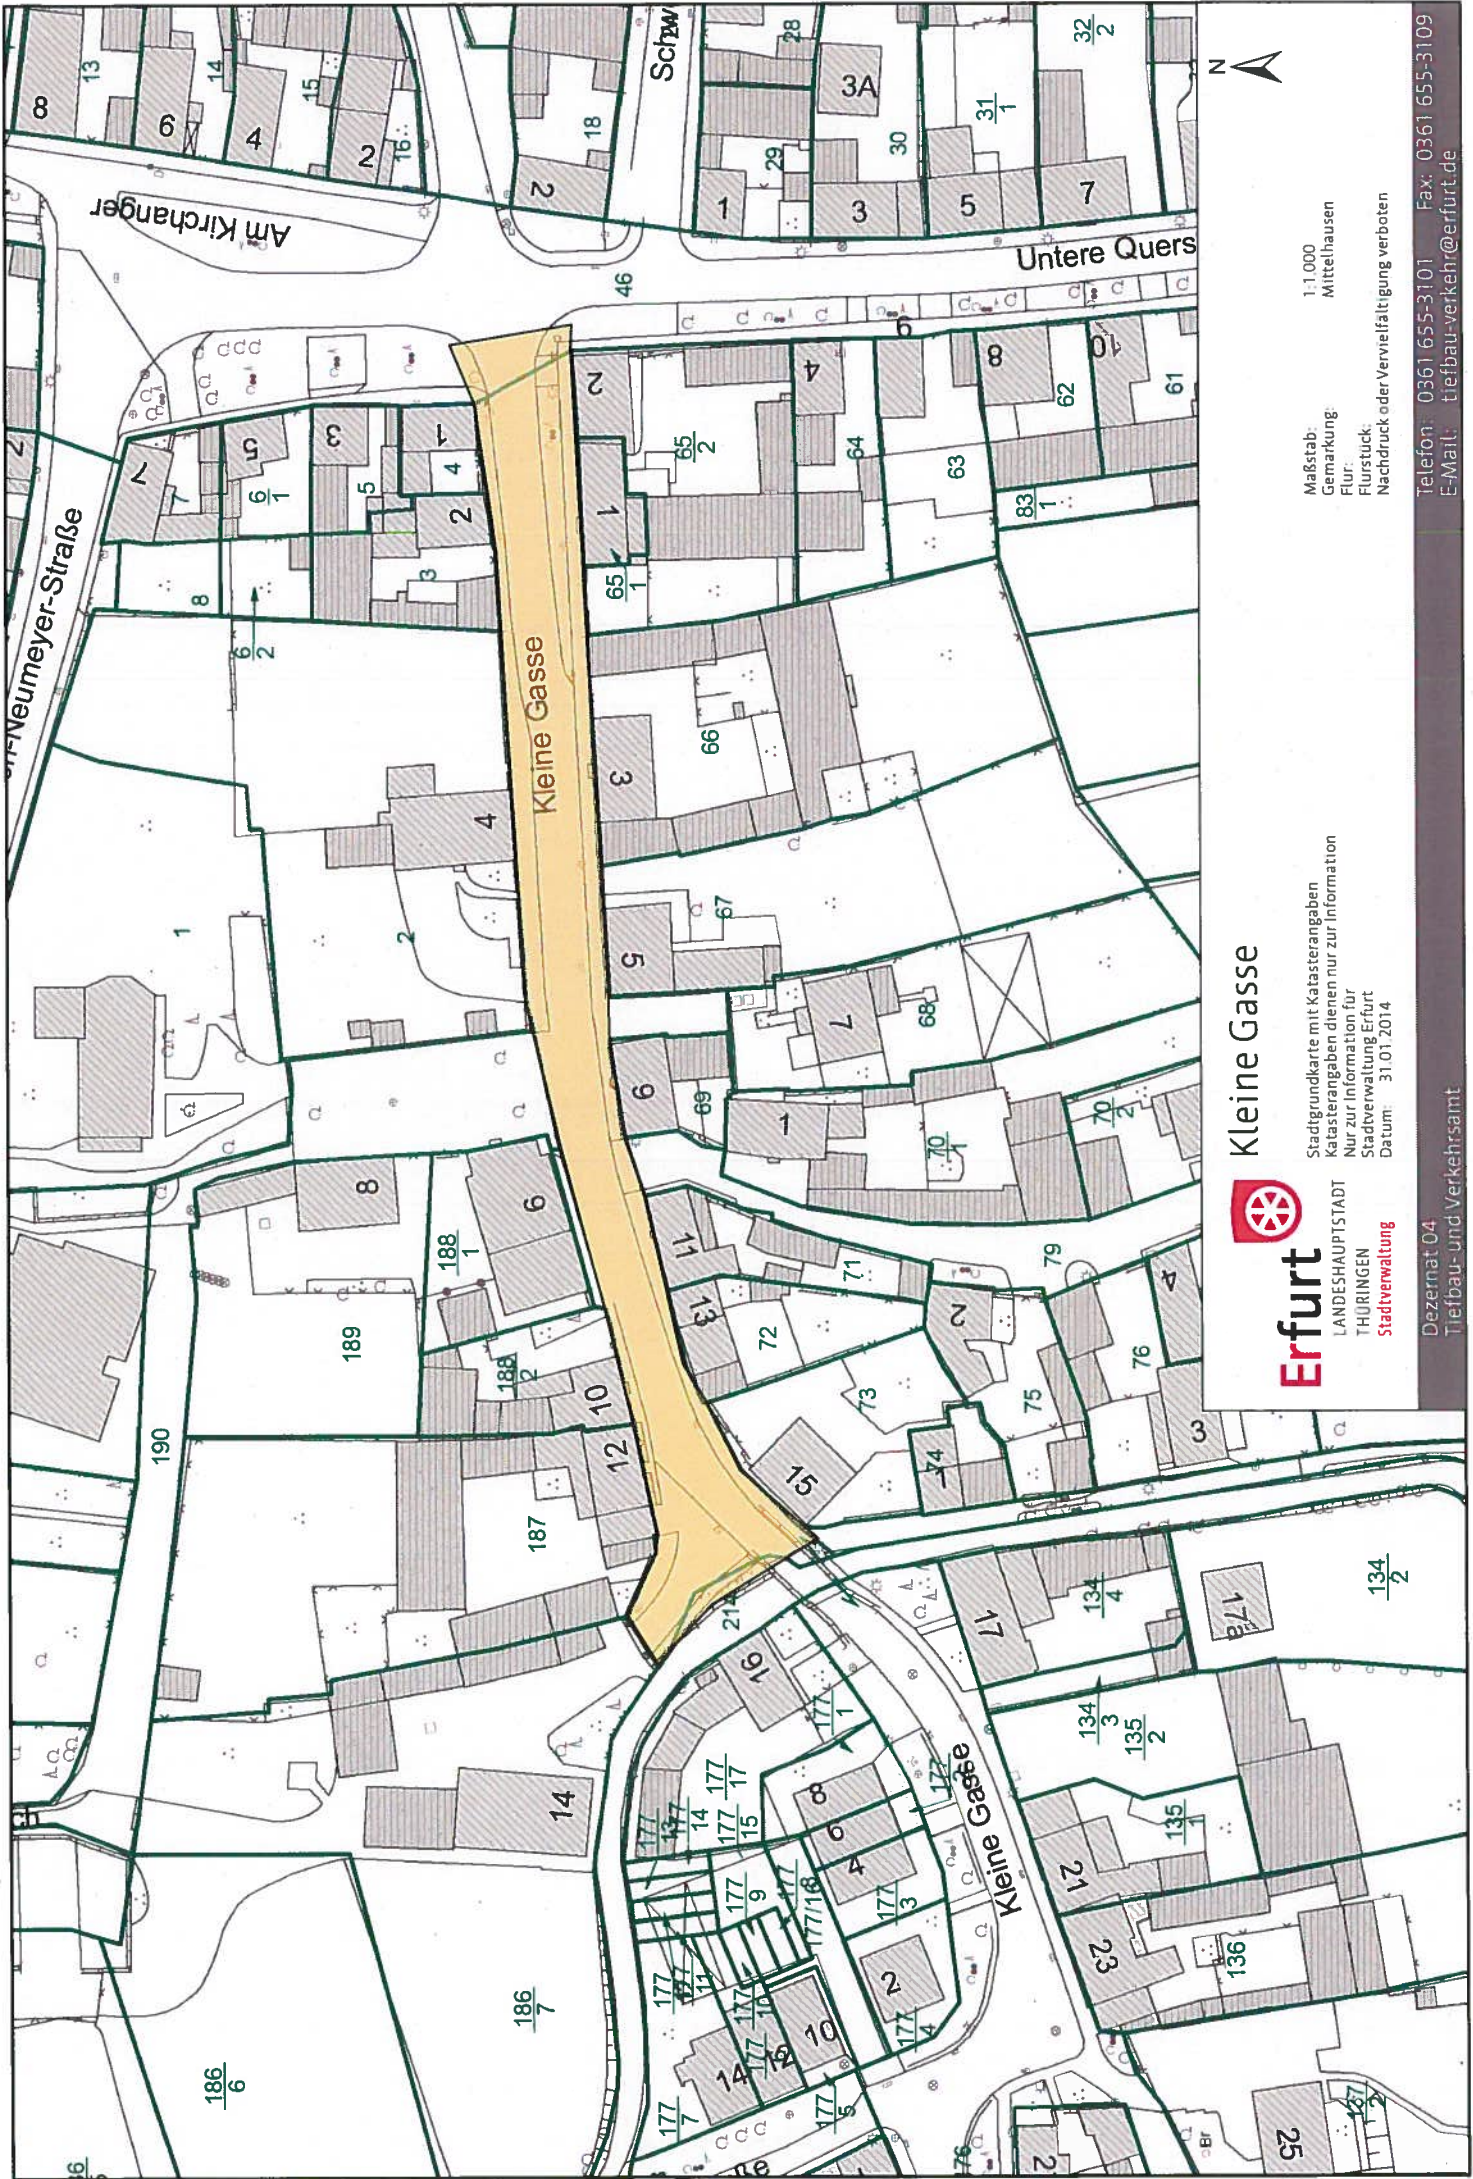

Kleine Gasse

Erfurt
LANDESHAUPTSTADT
THÜRINGEN
Stadtverwaltung
Stadtkarte mit Katasterangaben
Katasterangaben dienen nur zur Information
Nur zur Information für
Stadtverwaltung Erfurt
Datum: 31.01.2014

Maßstab: 1:1.000
Gemarkung: Mittelhausen
Flurstück: 83
Nachdruck oder Vervielfältigung verboten

Telefon: 0361 655-3101 Fax: 0361 655-3109
E-Mail: tiefbau-verkehr@erfurt.de

Dezernat 04
Tiefbau- und Verkehrsbauamt