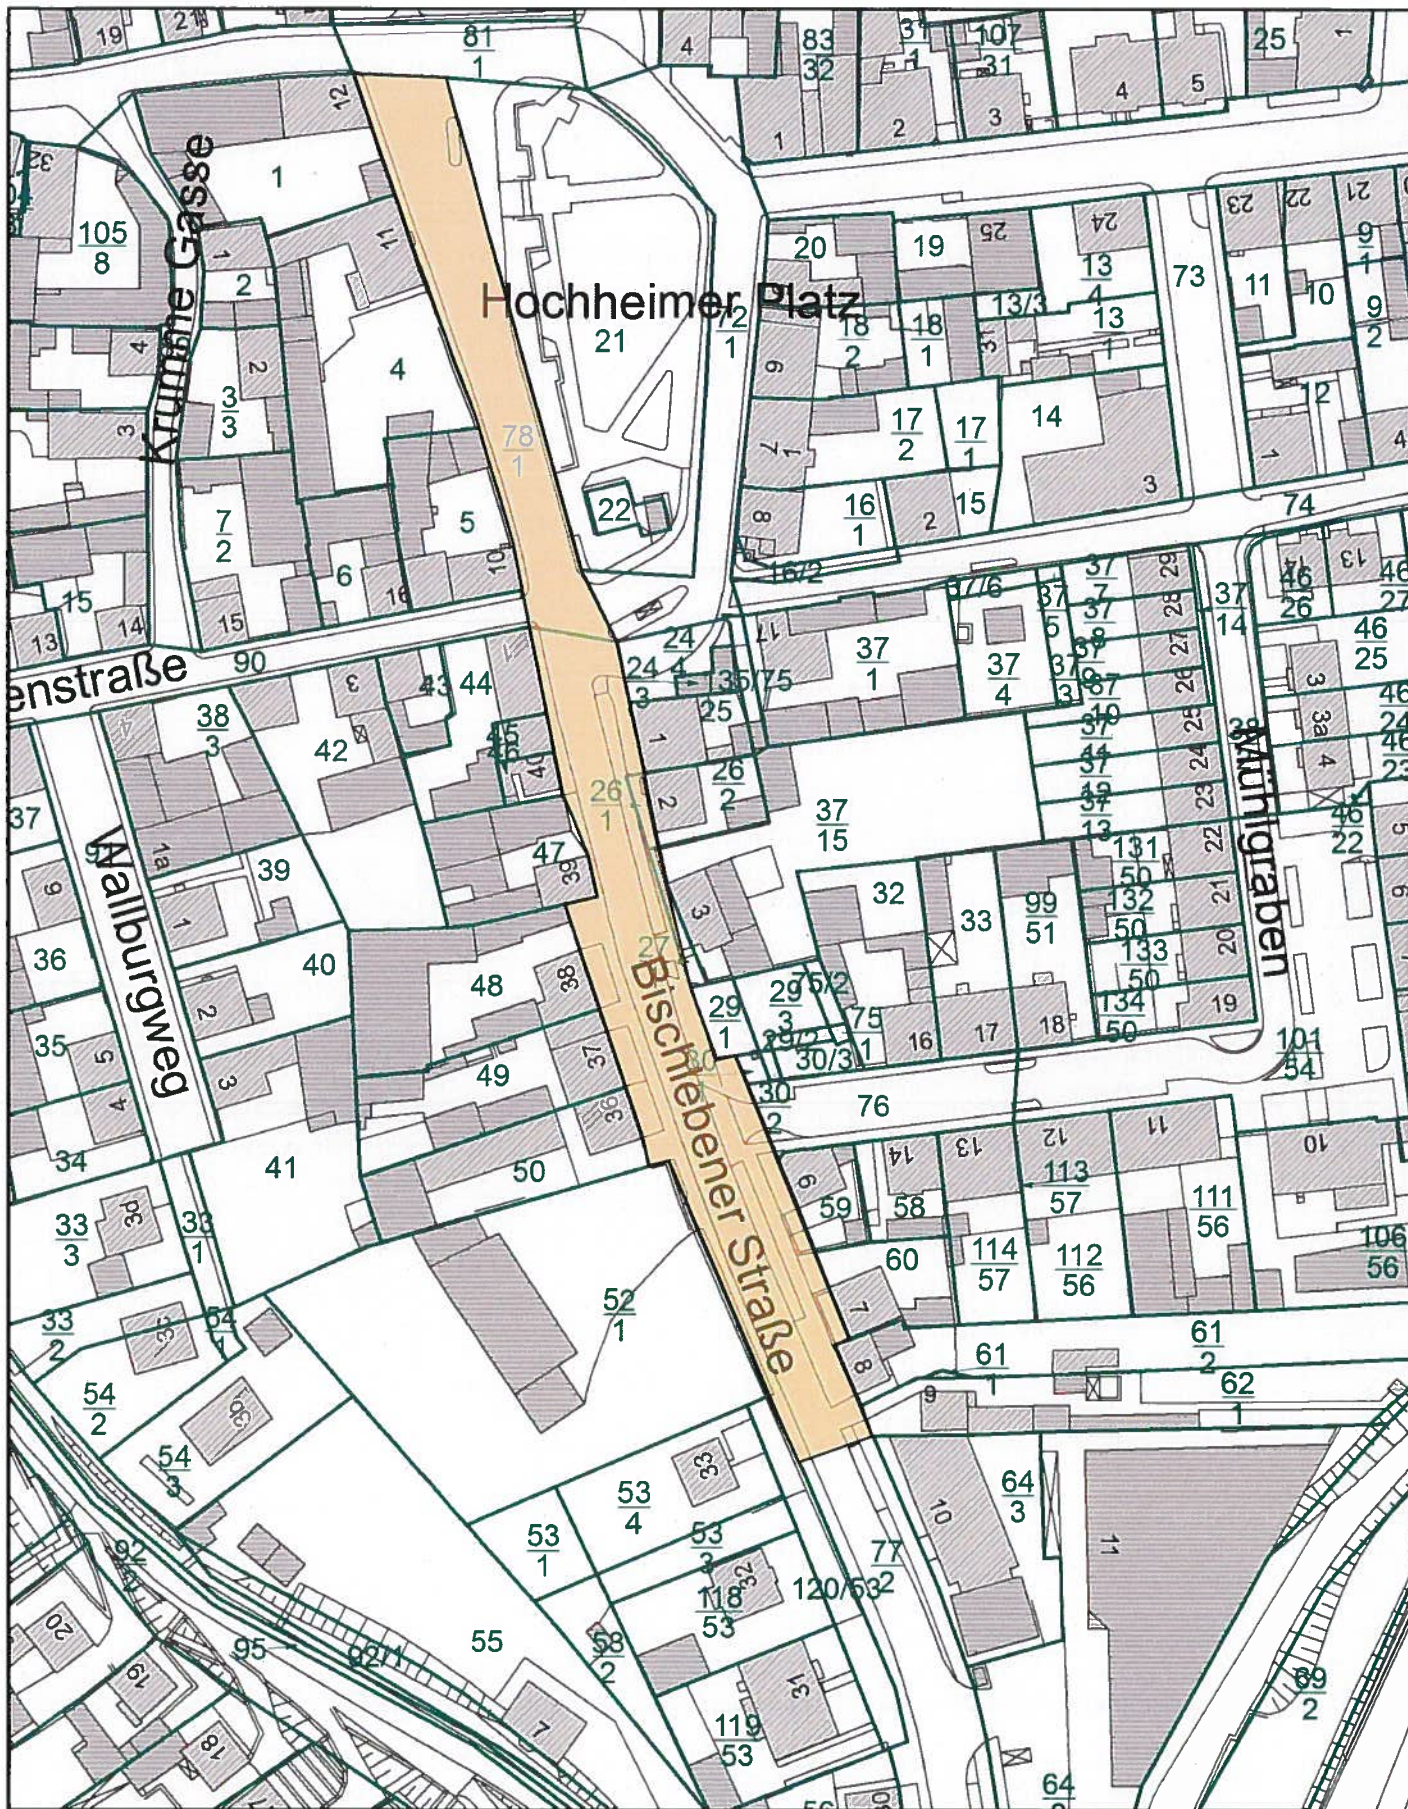

Maßstab: 1:500
 Gemarkung: Hochheim
 Flur:
 Flurstück:
 Nachdruck oder Vervielfältigung verboten

Winzerstraße 30-58

Erfurt
 LANDESHAUPTSTADT
 THÜRINGEN
 Stadtverwaltung

Stadtgrundkarte mit Katasterangaben
 Katasterangaben dienen nur zur Information
 Nur zur Information für
 Stadtverwaltung Erfurt
 Datum: 04.02.2014