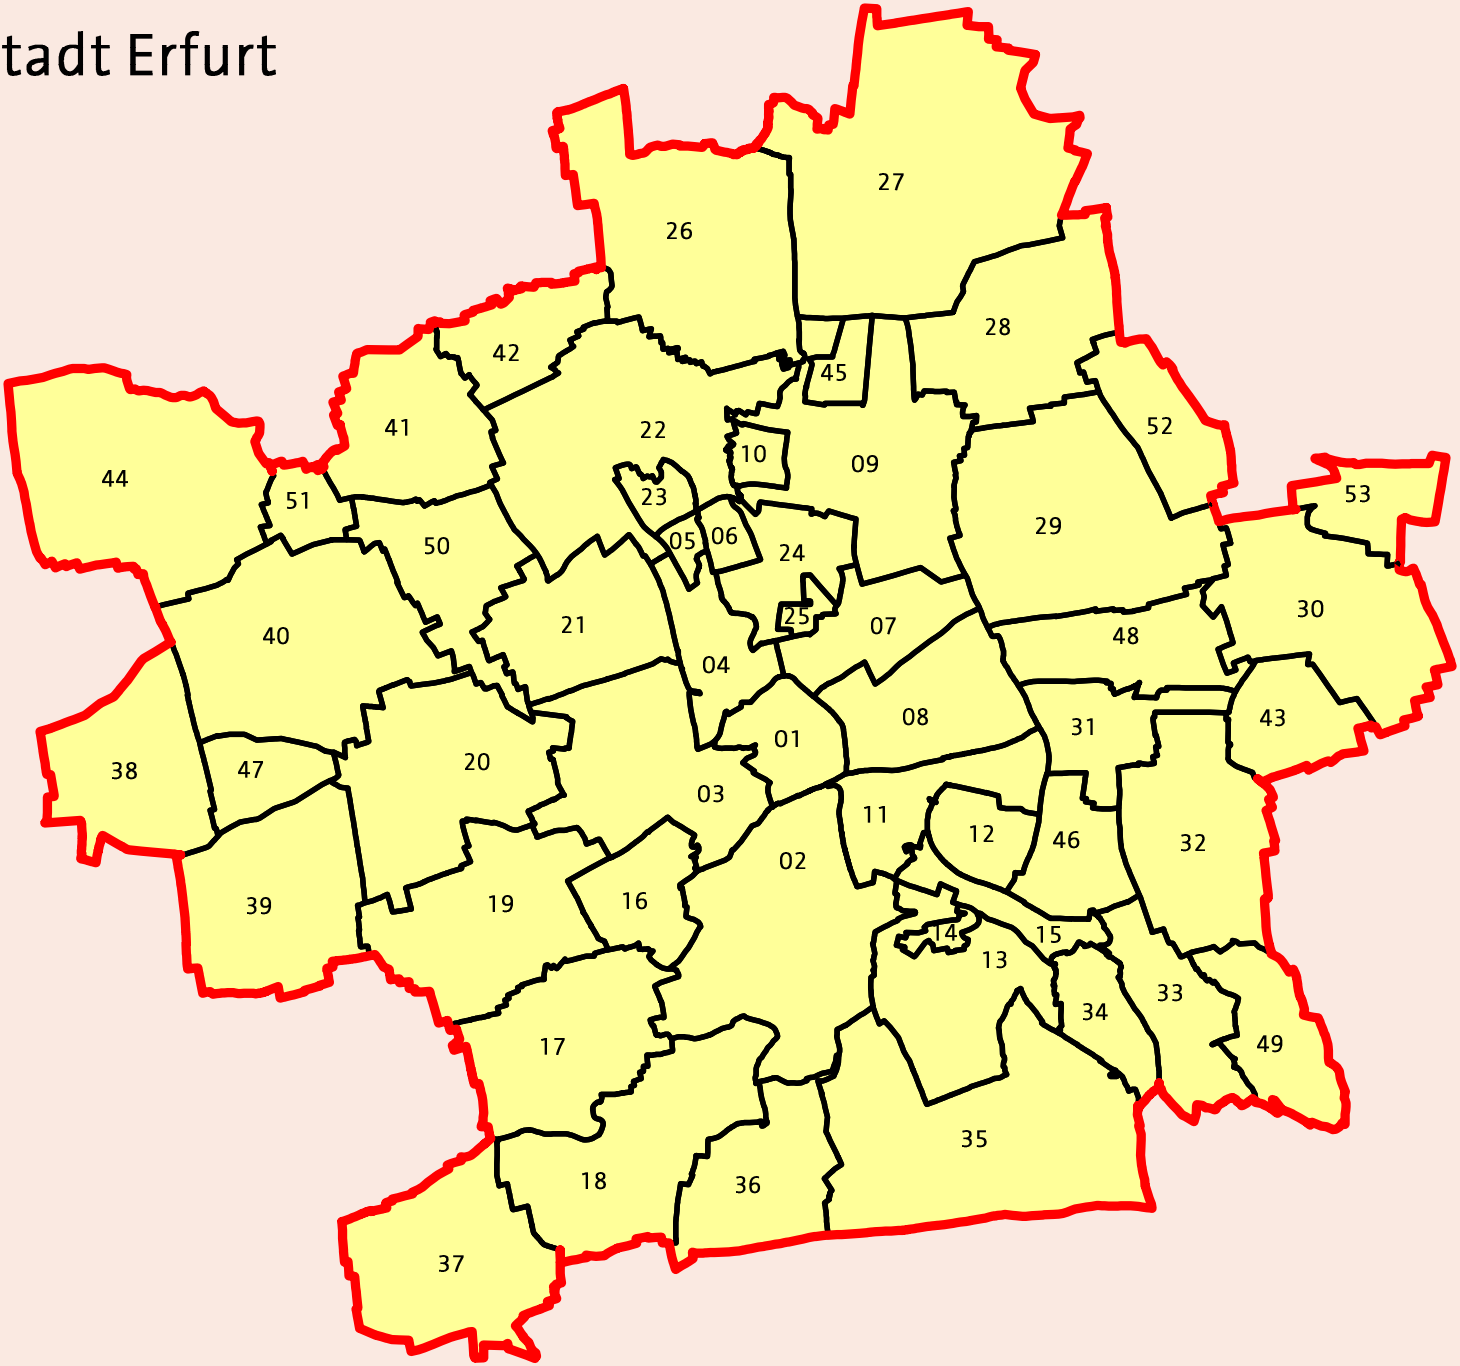

Landeshauptstadt Erfurt

Stadtteile

- 01 Altstadt
- 02 Löbervorstadt
- 03 Brühlervorstadt
- 04 Andreasvorstadt
- 06 Berliner Platz
- 06 Rieth
- 07 Johannesvorstadt
- 08 Krämpfervorstadt
- 09 Hohenwinden
- 10 Roter Berg
- 11 Daberstedt
- 12 Dittelstedt
- 13 Melchendorf
- 14 Wiesenhügel
- 15 Herrenberg
- 16 Hochheim
- 17 Bischleben-Stedten
- 18 Möbisburg-Rhoda
- 19 Schmira
- 20 Bindersleben
- 21 Marbach
- 22 Gispersleben
- 23 Moskauer Platz
- 24 Ilversgehofen
- 25 Johannesplatz
- 26 Mittelhausen
- 27 Stotternheim
- 28 Schwerborn
- 29 Kerspleben
- 30 Vieselbach
- 31 Linderbach
- 32 Büßleben
- 33 Niedernissa
- 34 Windischholzhausen
- 35 Egstedt
- 36 Waltersleben
- 37 Molsdorf
- 38 Ermstedt
- 39 Frienstedt
- 40 Alach
- 41 Tiefthal
- 42 Kühnhausen
- 43 Hochstedt
- 44 Töttelstädt
- 45 Sulzer Siedlung
- 46 Urbich
- 47 Gottstedt
- 48 Azmannsdorf
- 49 Rohda (Haarberg)
- 50 Salomonsborn
- 51 Schaderode
- 52 Töttleben
- 53 Wallichen