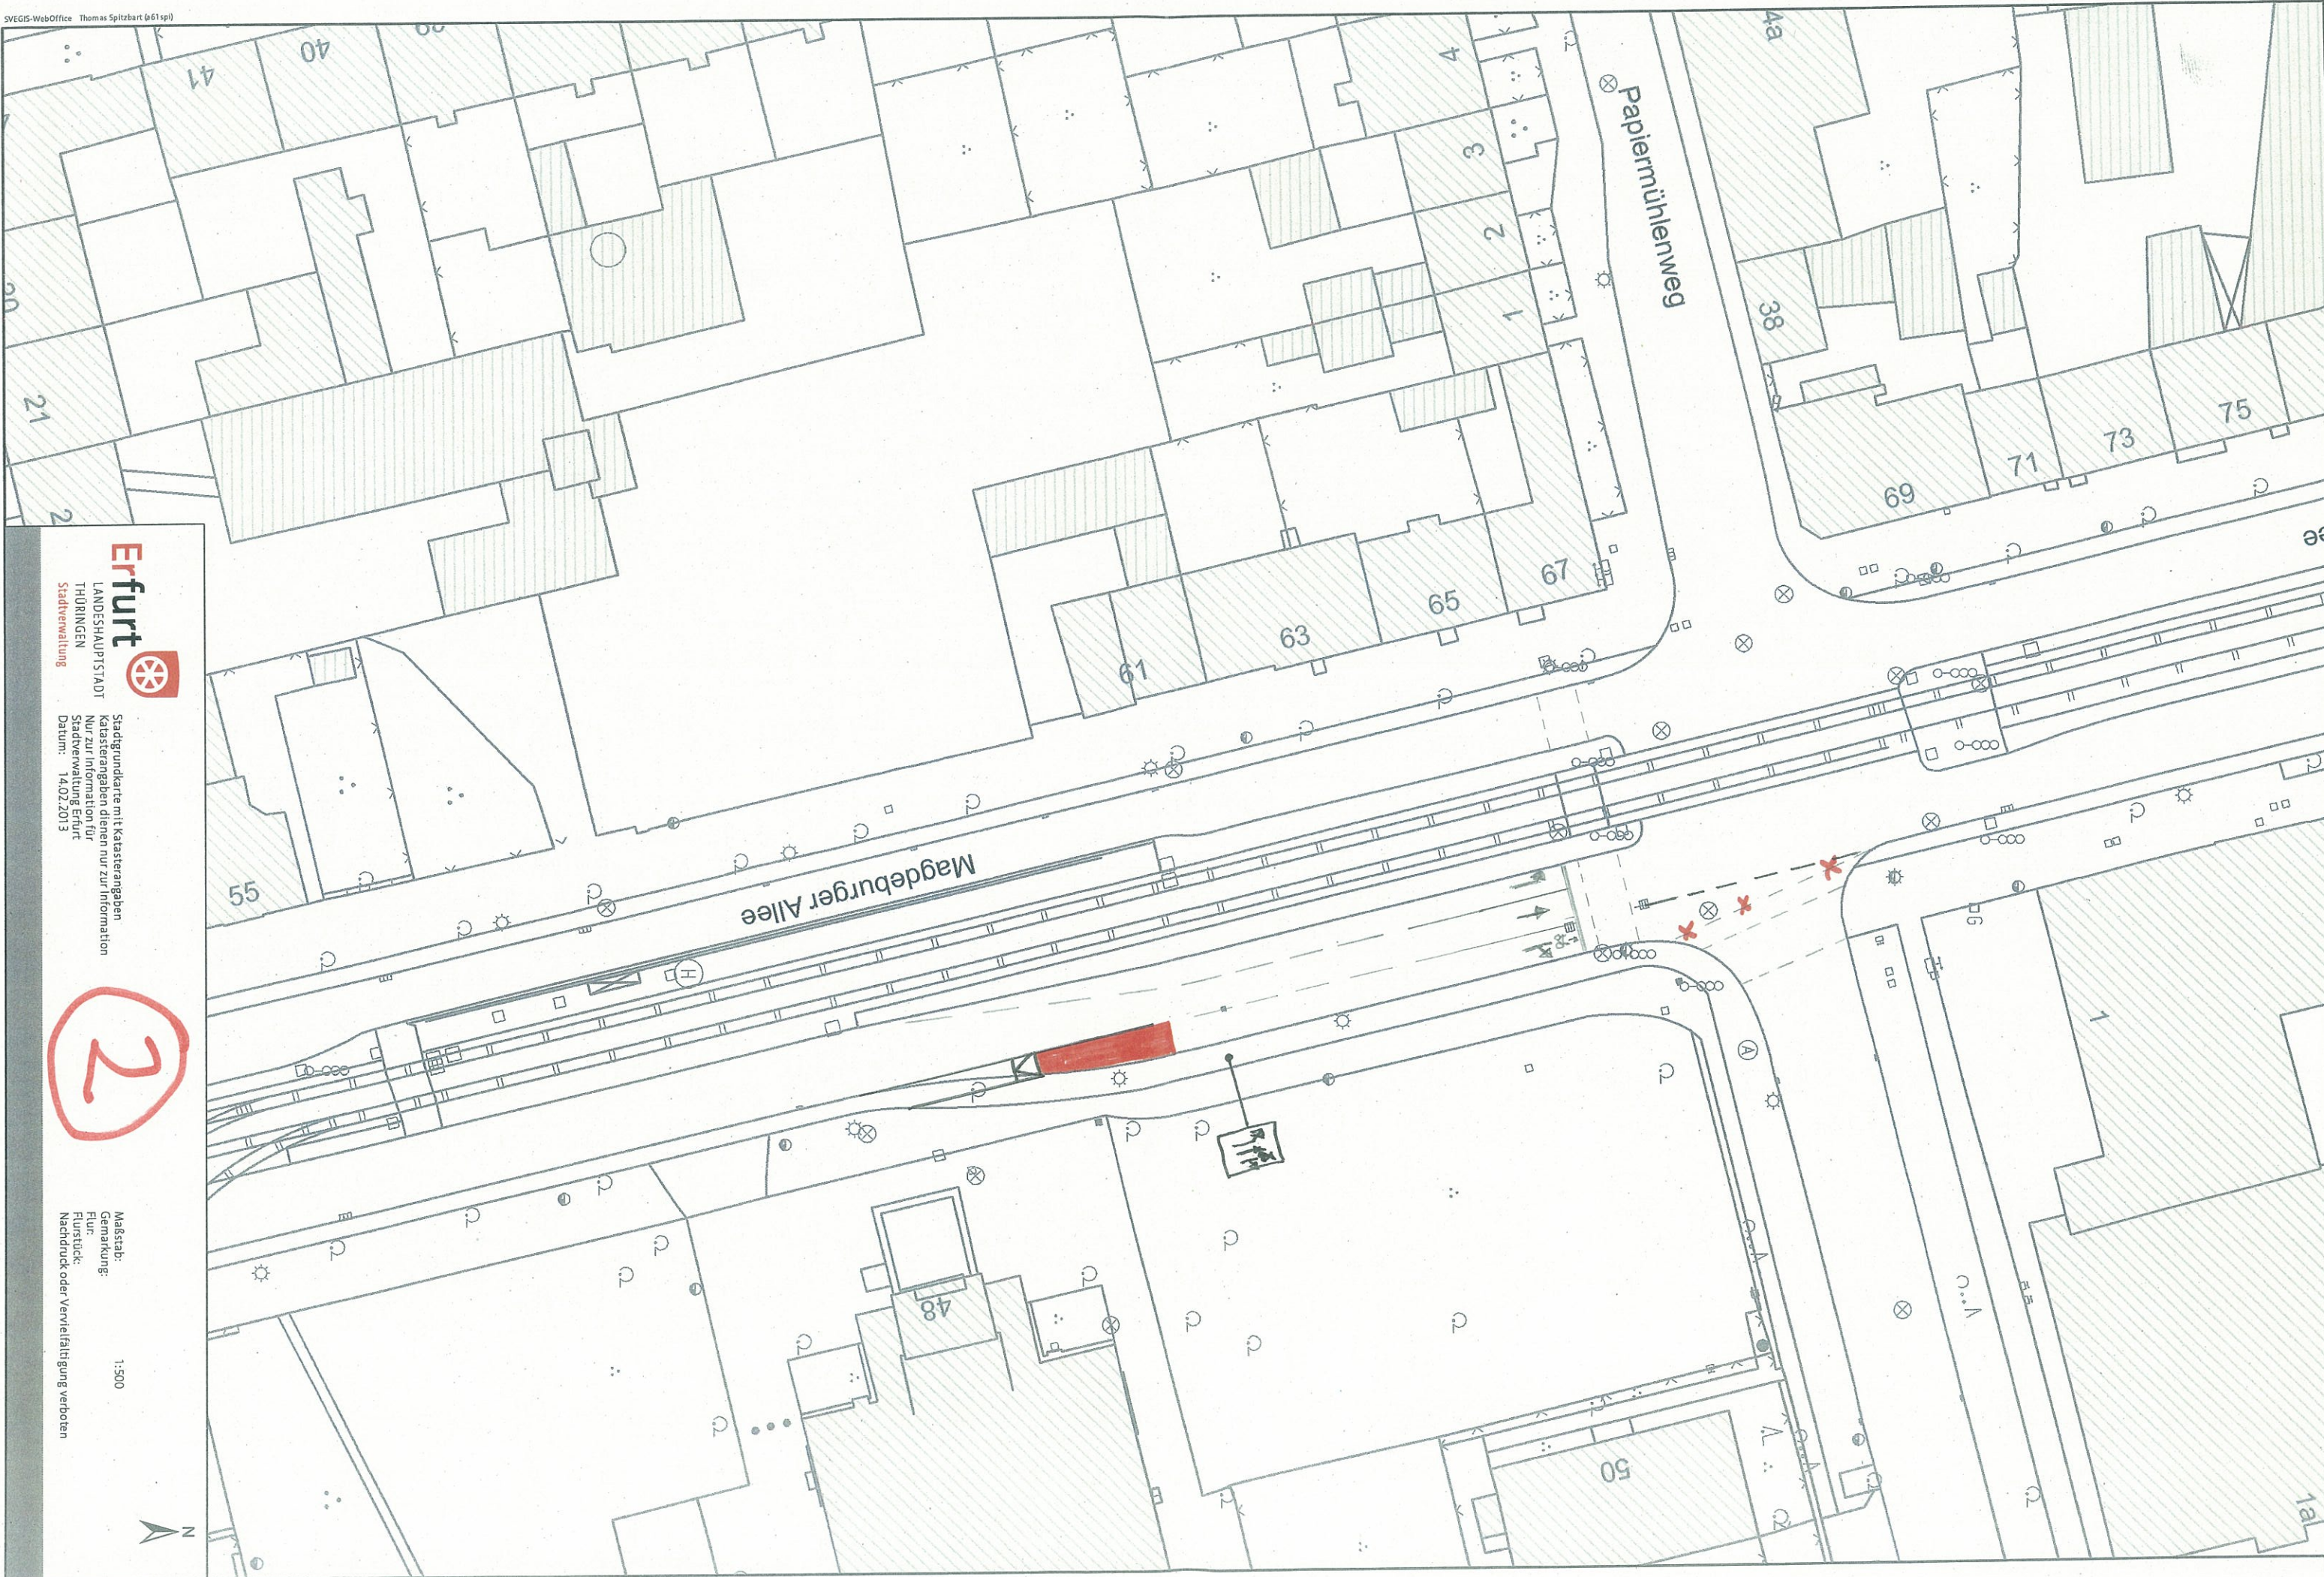

**Erfurt**  
 LANDESHAUPTSTADT  
 THÜRINGEN  
 Stadtverwaltung

Stadtgrundkarte mit Katasterangaben  
 Katasterangaben dienen nur zur Information  
 Nur zur Information für  
 Stadtverwaltung Erfurt  
 Datum: 14.02.2013

Mastab: 1:500  
 Flur: Genarkung:  
 Flurstück: Nachdruck oder Vervielfältigung verboten

**Erfurt**  
 LANDESHAUPTSTADT  
 THÜRINGEN  
 Stadtverwaltung

Stadtgrundkarte mit Katasterangaben  
 Katasterangaben dienen nur zur Information  
 Nur zur Information für  
 Stadtverwaltung Erfurt  
 Datum: 14.02.2013

2

Mastab: 1:500  
 Gemarkung:  
 Flur:  
 Flurstück:  
 Nachdruck oder Vervielfältigung verboten